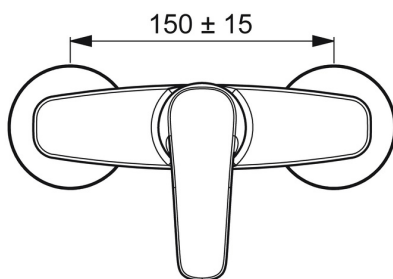

EAN: 4057304004346
static.hansa.com/45120163

- Douche oplossingen
- Eengreeps
- Wandmontage
- Chroom
- Hendel met warm-koud-aanduiding, Eengreeps bediend
- Temperatuurbegrenzer, Temperatuurbegrenzer (achteraf instelbaar)
- Terugslagklep, \varnothing 40 mm keramisch binnenwerk voor debiet en temperatuur instelling
- S-koppelingen met rozetten
- Kraanhuis gemaakt van DZR messing
- Ingebouwde beveiliging tegen terugstromen Voor gebruik in huis (conform DIN EN 1717)

Technische gegevens

Doorstromingseigenschappen

Doorstroomhoeveelheid bij 3 bar **16.8 l/min**

Technische eigenschappen

DN-maat **DN15**
 Warmwatertoevoer **max. +80°C**
 Werkdruk **0.5-10 bar**
 Terugstroom beveiliging (EN1717) **EB**

Voorschriften

EN-norm **EN 817**
 Geluidsklasse **I (ISO 3822)**

Toestemmingen en Verklaringen

KIWA **K6116/08**
 ABP **PA-IX 29616/IB**

Reserveonderdelen

SP45120163

	Naam	Code
01	Hendel Chromm	59914453
02	Kap Chromm	59914454
03	Schroefring, M42x1,5, SW 38	59914128
04	Binnenwerk, 4.0 Classic	59914129
05	Terugslagklep	59905714