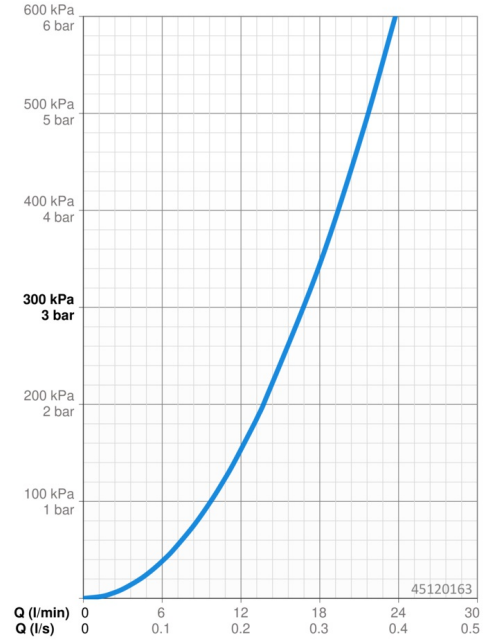

Technische gegevens

Doorstromingseigenschappen

Doorstroomhoeveelheid bij 3 bar **16.8 l/min**

Technische eigenschappen

DN-maat **DN15**
Warmwatertoevoer **max. +80°C**
Werkdruk **0.5-10 bar**
Terugstroom beveiliging (EN1717) **EB**

Voorschriften

EN-norm **EN 817**
Geluidsklasse **I (ISO 3822)**

Toestemmingen en Verklaringen

KIWA **K6116/08**
ABP **PA-IX 29616/IB**