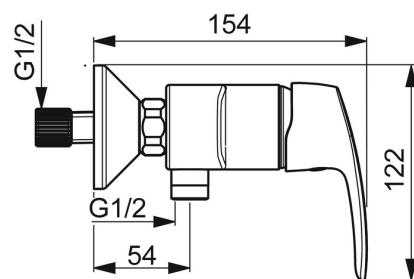

EAN: 4057304004346
static.hansa.com/45120163

- Douche oplossingen
- Eengreeps
- Wandmontage
- Chroom
- Hendel met warm-koud-aanduiding, Eengreeps bediend
- Temperatuurbegrenzer, Temperatuurbegrenzer (achteraf instelbaar)
- Terugslagklep, \varnothing 40 mm keramisch binnenwerk voor debiet en temperatuur instelling
- S-koppelingen met rozetten
- Kraanhuis gemaakt van DZR messing
- Ingebouwde beveiliging tegen terugstromen Voor gebruik in huis (conform DIN EN 1717)

Technische gegevens

Doorstromingseigenschappen

Doorstroomhoeveelheid bij 3 bar **16.8 l/min**

Technische eigenschappen

DN-maat **DN15**
 Warmwatertoevoer **max. +80°C**
 Werkdruk **0.5-10 bar**
 Terugstroom beveiliging (EN1717) **EB**

Voorschriften

EN-norm **EN 817**
 Geluidsklasse **I (ISO 3822)**

Toestemmingen en Verklaringen

KIWA **K6116/08**
 ABP **PA-IX 29616/IB**

Reserveonderdelen

SP45120163

	Naam	Code
01	Hendel Chromm	59914453
02	Kap Chromm	59914454
03	Schroefring, M42x1,5, SW 38	59914128
04	Binnenwerk, 4.0 Classic	59914129
05	Terugslagklep	59905714