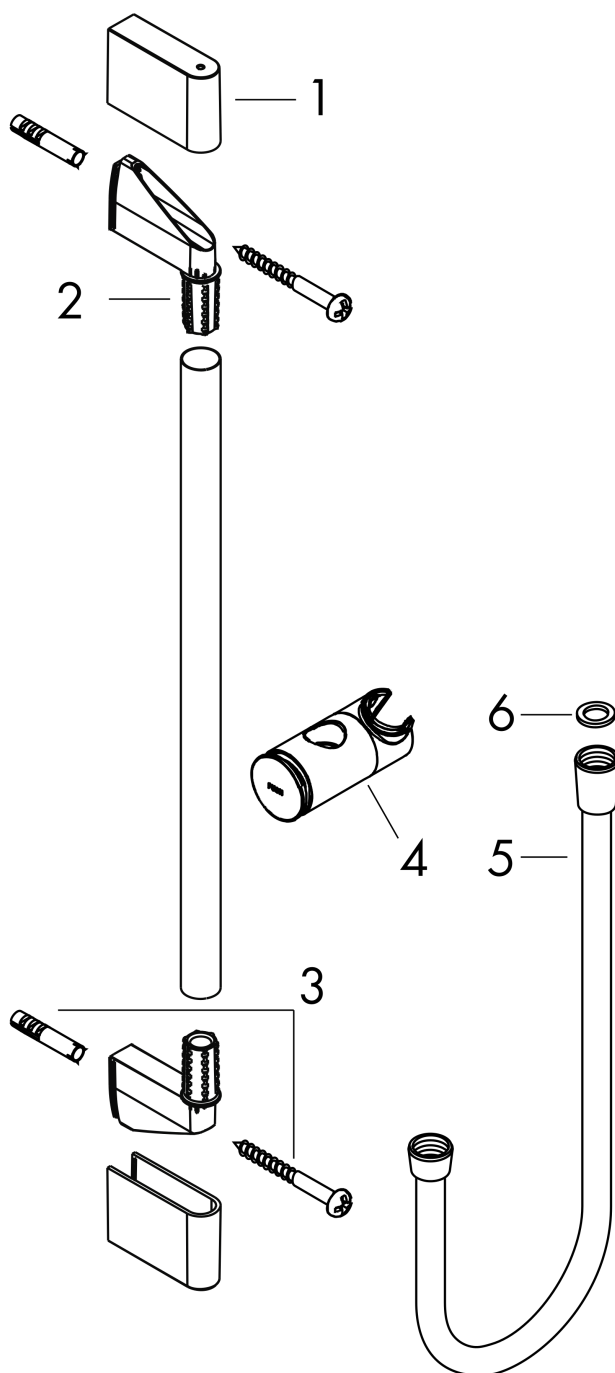

Unica
90 cm met push-schuifstuk en doucheslang
 Finish: **chrom** Artikelnummer: **24401000**

Beschrijving

- bestaat uit: douchestang, schuifstuk, doucheslang
- draaikoppeling voorkomt dat de slang in de knoop raakt
- hellingshoek handdouchehouder kan worden aangepast met 45°
- buislengte: 959 mm
- diameter glijstang: 22 mm
- profielbuis: ronde
- boorafstand: 915 mm
- lengte doucheslang: 1600 mm
- in hoogte verstelbaar schuifstuk met vergrendelend push-schuifstuk, schuifknop draaibaar op de buis voor links- of rechtsom draaien
- handdouchehouder met vergrendeling
- schuifstuk traploos instelbaar
- wandhouders gemaakt van kunststof

Artikeldetails

Vrijblijvende advies verkoopprijs excl. BTW	87,05 €
Vrijblijvende advies verkoopprijs incl. BTW	105,33 €

Designprijzen

reddot winner 2021

Productfoto

Maattekening

Unica
90 cm met push-schuifstuk en doucheslang
 Finish: **chrom** Artikelnummer: **24401000**

Explosietekening

Bouwjaar: >06/21

Unica
90 cm met push-schuifstuk en doucheslang
 Finish: **chrom** Artikelnummer: **24401000**

Reserveonderdelenlijst

Bouwjaar: >06/21

Regel	Beschrijving	Artikelnummer	Prijs incl. BTW	VE
1	afdekkap	95217000	11,13 €	1
2	wandsteun	95218000	8,11 €	1
3	bevestigingsmateriaal	96179000	11,13 €	1
4	schuifstuk cpl.	93517000	55,90 €	1
5	doucheslang Isiflex'B 1,60 m	28276000	-	1
6	dichting	98058000	2,90 €	1
a	opvulschijf 7 mm	97450000	-	1