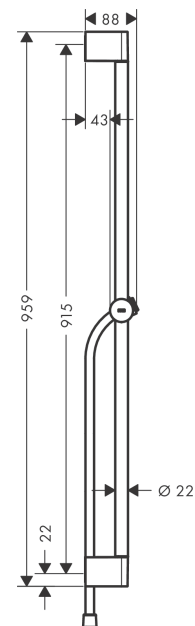

Unica
90 cm met push-schuifstuk en doucheslang
 Finish: **chrom** Artikelnummer: **24401000**

Beschrijving

- bestaat uit: douchestang, schuifstuk, doucheslang
- draaikoppeling voorkomt dat de slang in de knoop raakt
- hellingshoek handdouchehouder kan worden aangepast met 45°
- buislengte: 959 mm
- diameter glijstang: 22 mm
- profielbuis: ronde
- boorafstand: 915 mm
- lengte doucheslang: 1600 mm
- in hoogte verstelbaar schuifstuk met vergrendelend push-schuifstuk, schuifknop draaibaar op de buis voor links- of rechtsom draaien
- handdouchehouder met vergrendeling
- schuifstuk traploos instelbaar
- wandhouders gemaakt van kunststof

Artikeldetails

Vrijblijvende advies verkoopprijs excl. BTW	87,05 €
Vrijblijvende advies verkoopprijs incl. BTW	105,33 €

Designprijzen

reddot winner 2021

Productfoto

Maattekening

Unica
90 cm met push-schuifstuk en doucheslang
 Finish: **chrom** Artikelnummer: **24401000**

Explosietekening

Bouwjaar: >06/21

Unica
90 cm met push-schuifstuk en doucheslang
 Finish: **chrom** Artikelnummer: **24401000**

Reserveonderdelenlijst

Bouwjaar: >06/21

Regel	Beschrijving	Artikelnummer	Prijs incl. BTW	VE
1	afdekkap	95217000	11,13 €	1
2	wandsteun	95218000	8,11 €	1
3	bevestigingsmateriaal	96179000	11,13 €	1
4	schuifstuk cpl.	93517000	55,90 €	1
5	doucheslang Isiflex'B 1,60 m	28276000	-	1
6	dichting	98058000	2,90 €	1
a	opvulschijf 7 mm	97450000	-	1