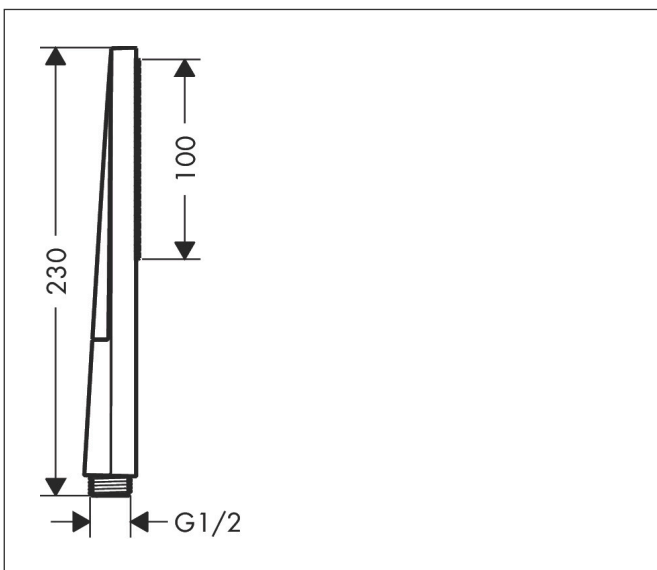

Merk hansgrohe
 Artikelnaam **Pulsify E** staafhanddouche 100 1jet EcoSmart
 Art.nr. 24320140
 Oppervlakte Brushed Bronze
 Netto prijs 92,61 EUR

Product foto

Kenmerken

- diameter douchekop 100 x 25 mm
- PowderRain
- maximale doorstroomhoeveelheid bij 3 bar: 8 l/min
- functie van: 4,8 l/min
- met interne watervoering
- uitspoelbaar zeef inzetstuk
- EcoSmart: Veel waterplezier met veel minder water
- EU taxonomie: max. 8l/min

Maat tekeningen

Technologie

Straalsoorten

Certificaat

Merk hansgrohe
 Artikelnaam **Pulsify E** staafhanddouche 100 1jet EcoSmart
 Art.nr. 24320140
 Oppervlakte Brushed Bronze
 Netto prijs 92,61 EUR

Stroomschema

Merk	hansgrohe
Artikelnaam	Pulsify E staafhanddouche 100 ljet EcoSmart
Art.nr.	24320140
Oppervlakte	Brushed Bronze
Netto prijs	92,61 EUR

Explosietekening voor bouwjaar: >04/23

Merk hansgrohe
 Artikelnaam **Pulsify E** staafhanddouche 100 ljet EcoSmart
 Art.nr. 24320140
 Oppervlakte Brushed Bronze
 Netto prijs 92,61 EUR

Onderdelen voor bouwjaar: >04/23

Pos	Beschrijving	Art.nr.	Prijs
1	zeef	92672000	4,99
2	dichting	98058000	3,12