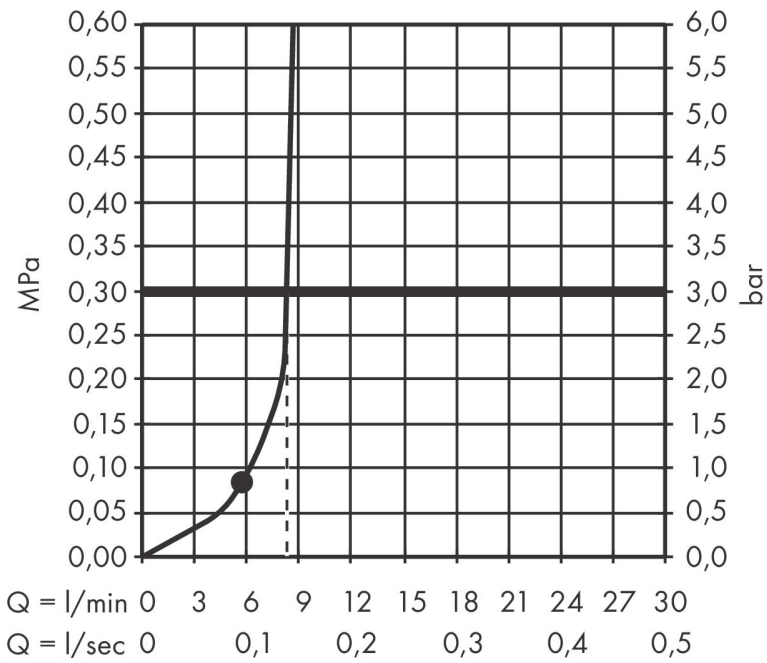

Merk hansgrohe
 Artikelnaam **Pulsify E** staafhanddouche 100 1jet EcoSmart
 Art.nr. 24320140
 Oppervlakte Brushed Bronze
 Netto prijs 92,61 EUR

Product foto

Kenmerken

- diameter douchekop 100 x 25 mm
- PowderRain
- maximale doorstroomhoeveelheid bij 3 bar: 8 l/min
- functie van: 4,8 l/min
- met interne watervoering
- uitspoelbaar zeef inzetstuk
- EcoSmart: Veel waterplezier met veel minder water
- EU taxonomie: max. 8l/min

Maat tekeningen

Technologie

Straalsoorten

Certificaat

Merk hansgrohe
 Artikelnaam **Pulsify E** staafhanddouche 100 1jet EcoSmart
 Art.nr. 24320140
 Oppervlakte Brushed Bronze
 Netto prijs 92,61 EUR

Stroomschema

Merk	hansgrohe
Artikelnaam	Pulsify E staafhanddouche 100 ljet EcoSmart
Art.nr.	24320140
Oppervlakte	Brushed Bronze
Netto prijs	92,61 EUR

Explosietekening voor bouwjaar: >04/23

Merk hansgrohe
 Artikelnaam **Pulsify E** staafhanddouche 100 ljet EcoSmart
 Art.nr. 24320140
 Oppervlakte Brushed Bronze
 Netto prijs 92,61 EUR