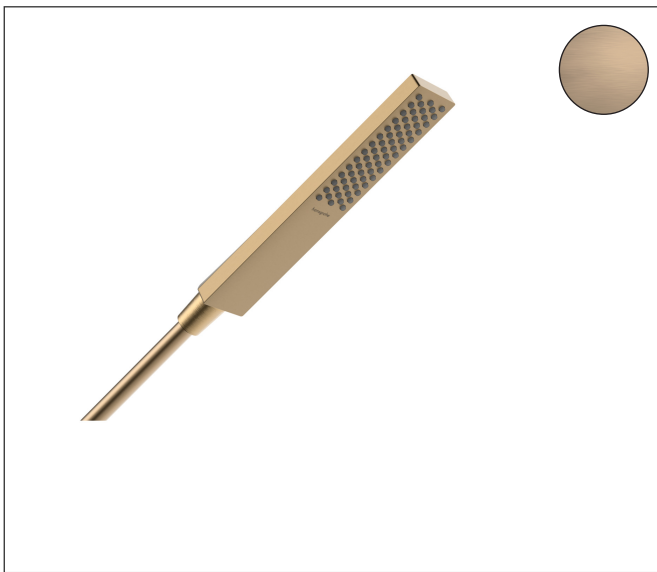

Merk hansgrohe
 Artikelnaam **Pulsify E** staafhanddouche 100 1jet EcoSmart
 Art.nr. 24320140
 Oppervlakte Brushed Bronze
 Netto prijs 92,61 EUR

Product foto

Kenmerken

- diameter douchekop 100 x 25 mm
- PowderRain
- maximale doorstroomhoeveelheid bij 3 bar: 8 l/min
- functie van: 4,8 l/min
- met interne watervoering
- uitspoelbaar zeef inzetstuk
- EcoSmart: Veel waterplezier met veel minder water
- EU taxonomie: max. 8l/min

Maat tekeningen

Technologie

Straalsoorten

Certificaat

Merk hansgrohe
 Artikelnaam **Pulsify E** staafhanddouche 100 1jet EcoSmart
 Art.nr. 24320140
 Oppervlakte Brushed Bronze
 Netto prijs 92,61 EUR

Stroomschema

Merk	hansgrohe
Artikelnaam	Pulsify E staafhanddouche 100 ljet EcoSmart
Art.nr.	24320140
Oppervlakte	Brushed Bronze
Netto prijs	92,61 EUR

Explosietekening voor bouwjaar: >04/23

Merk hansgrohe
 Artikelnaam **Pulsify E** staafhanddouche 100 ljet EcoSmart
 Art.nr. 24320140
 Oppervlakte Brushed Bronze
 Netto prijs 92,61 EUR

Onderdelen voor bouwjaar: >04/23

Pos	Beschrijving	Art.nr.	Prijs
1	zeef	92672000	4,99
2	dichting	98058000	3,12