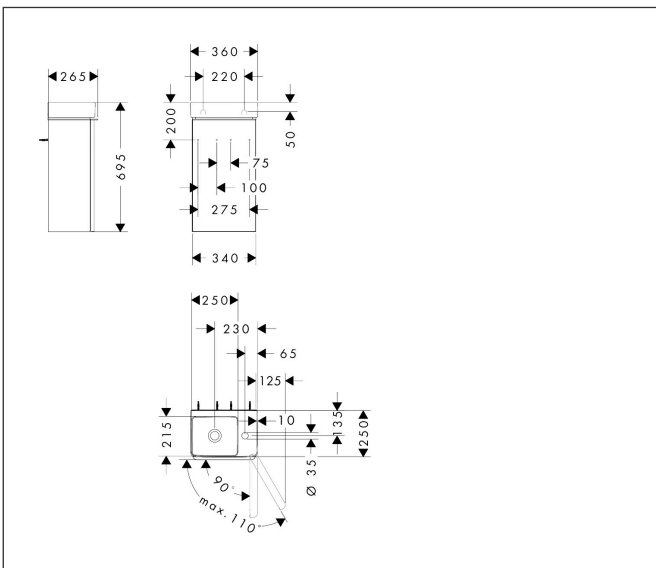

Merk	hansgrohe
Artikelnaam	Xelu Q badmeubel set High Gloss White 340/245 scharnier rechts met fontein, planchet rechts
Art.nr.	54365000
Oppervlakte	Oppervlak meubel: High Gloss White, Oppervlak greep: chroom
Netto prijs	603,07 EUR

Product foto

Kenmerken

- bestaat uit: badkamermeubel, toilet wastafel
- zonder afvoergarnituur
- ruimtebesparende sifon moet apart worden besteld

Badkamermeubel

- materiaal behuizing: vezelplaat van gemiddelde dichtheid (MDF)
- materiaal voorzijde: vezelplaat van gemiddelde dichtheid (MDF)
- oppervlaktemateriaal behuizing: thermofolie
- oppervlaktemateriaal voorzijde: thermofolie
- met greepstang
- materiaal grepen: aluminium
- SoftClose, voor vloeiend en zacht sluiten
- MoistureProof: duurzaam materiaal dat lang mooi blijft

wastafel

- materiaal: keramiek
- binnenhoogte wastafel: 90 mm
- glansgraad: glanzend
- met planchet rechts

Maat tekeningen

Technologie

Merk hansgrohe
Artikelnaam **Xelu Q** badmeubel set High Gloss White 340/245 scharnier rechts met fontein, planchet rechts
Art.nr. 54365000
Oppervlakte Oppervlak meubel: High Gloss White, Oppervlak greep: chroom
Netto prijs 603,07 EUR