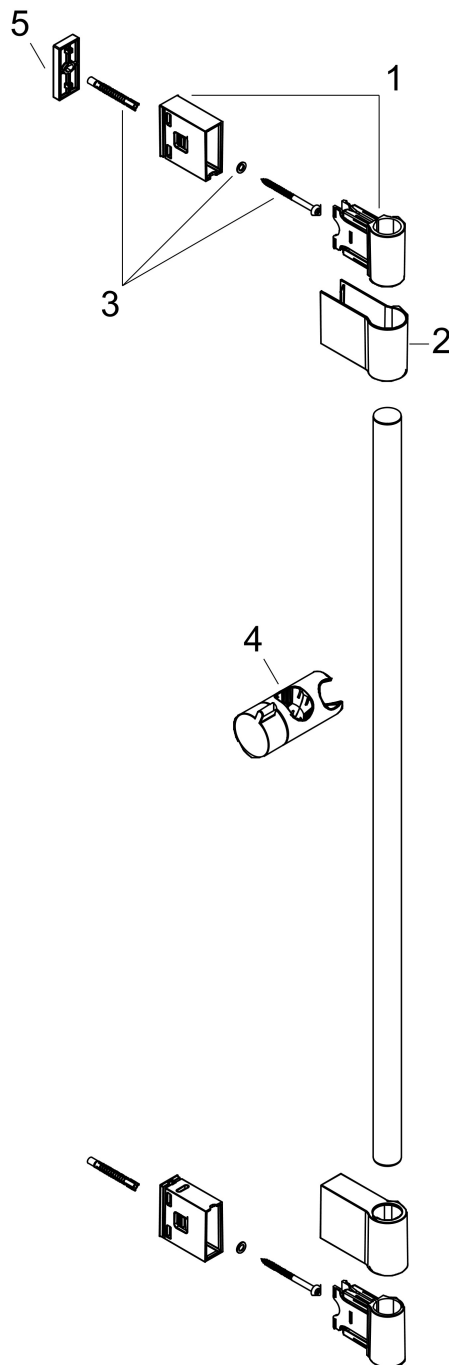

Merk	hansgrohe
Artikelnaam	Unica Varia 72 cm
Art.nr.	27355000
Oppervlakte	chrom
Netto prijs	71,19 EUR

Product foto

Kenmerken

- bestaat uit: douchestang, schuifstuk
- buislengte: 714 mm
- diameter glijstang: 22 mm
- profielbuis: rond
- afstand boorgaten is variabel: 400 - 660 mm
- variabele wandhouder
- hellingshoek schuifstuk in 2 stappen verstelbaar
- wandhouders gemaakt van kunststof

Maat tekeningen

Technologie

Merk hansgrohe
Artikelnaam **Unica** Varia 72 cm
Art.nr. 27355000
Oppervlakte chroom
Netto prijs 71,19 EUR

Explosietekening voor bouwjaar: >01/17

Merk hansgrohe
 Artikelnaam **Unica** Varia 72 cm
 Art.nr. 27355000
 Oppervlakte chroom
 Netto prijs 71,19 EUR

Onderdelen voor bouwjaar: >01/17

Pos	Beschrijving	Art.nr.	Prijs
1	wandsteun	92976000	10,40
2	afdekkap	92975000	20,40
3	bevestigingsmateriaal	96179800	16,60
4	schuifstuk cpl.	92366000	32,70
5	opvulschijf 7 mm	92950000	16,60