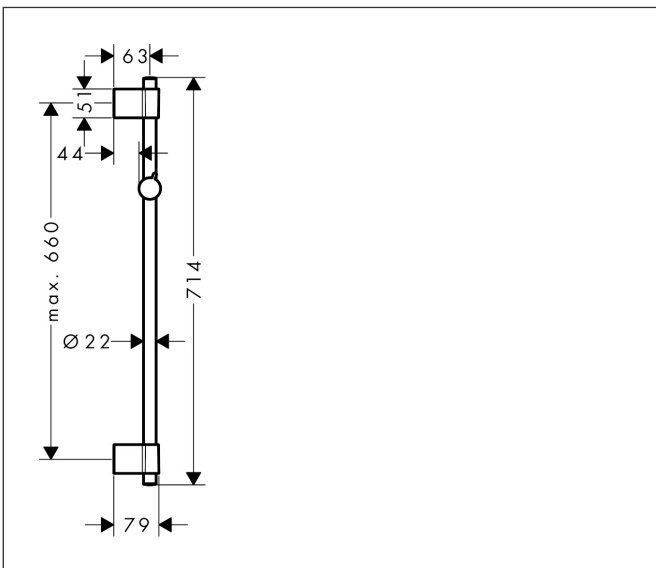

Merk	hansgrohe
Artikelnaam	Unica Varia 72 cm
Art.nr.	27355000
Oppervlakte	chrom
Netto prijs	71,19 EUR

Product foto

Kenmerken

- bestaat uit: douchestang, schuifstuk
- buislengte: 714 mm
- diameter glijstang: 22 mm
- profielbuis: rond
- afstand boorgaten is variabel: 400 - 660 mm
- variabele wandhouder
- hellingshoek schuifstuk in 2 stappen verstelbaar
- wandhouders gemaakt van kunststof

Maat tekeningen

Technologie

Merk hansgrohe
Artikelnaam **Unica** Varia 72 cm
Art.nr. 27355000
Oppervlakte chroom
Netto prijs 71,19 EUR

Explosietekening voor bouwjaar: >01/17

Merk hansgrohe
 Artikelnaam **Unica** Varia 72 cm
 Art.nr. 27355000
 Oppervlakte chroom
 Netto prijs 71,19 EUR

Onderdelen voor bouwjaar: >01/17

Pos	Beschrijving	Art.nr.	Prijs
1	wandsteun	92976000	10,40
2	afdekkap	92975000	20,40
3	bevestigingsmateriaal	96179800	16,60
4	schuifstuk cpl.	92366000	32,70
5	opvulschijf 7 mm	92950000	16,60