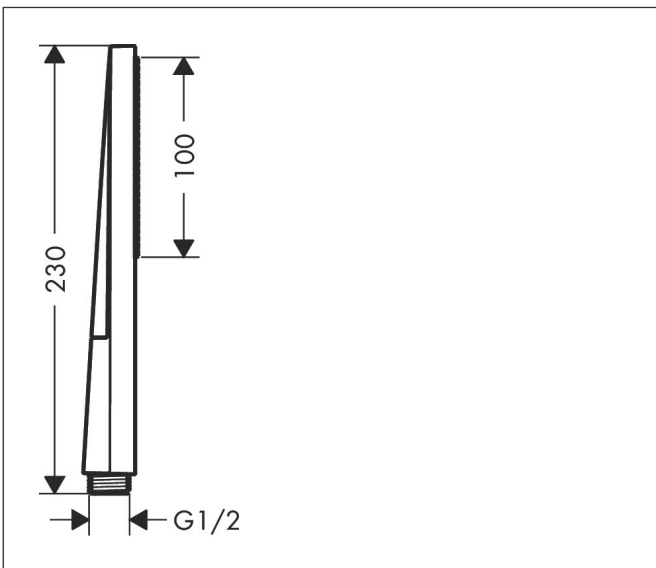

Merk hansgrohe
 Artikelnaam **Pulsify E** staafhanddouche 100 1jet EcoSmart
 Art.nr. 24320670
 Oppervlakte mat zwart
 Netto prijs 86,46 EUR

Product foto

Kenmerken

- diameter douchekop 100 x 25 mm
- PowderRain
- maximale doorstroomhoeveelheid bij 3 bar: 8 l/min
- functie van: 4,8 l/min
- met interne watervoering
- uitspoelbaar zeef inzetstuk
- EcoSmart: Veel waterplezier met veel minder water
- EU taxonomie: max. 8l/min

Maat tekeningen

Technologie

Straalsoorten

Certificaat

Merk hansgrohe
 Artikelnaam **Pulsify E** staafhanddouche 100 ljet EcoSmart
 Art.nr. 24320670
 Oppervlakte mat zwart
 Netto prijs 86,46 EUR

Stroomschema

Merk	hansgrohe
Artikelnaam	Pulsify E staafhanddouche 100 1jet EcoSmart
Art.nr.	24320670
Oppervlakte	mat zwart
Netto prijs	86,46 EUR

Explosietekening voor bouwjaar: >04/23

Merk hansgrohe
 Artikelnaam **Pulsify E** staafhanddouche 100 ljet EcoSmart
 Art.nr. 24320670
 Oppervlakte mat zwart
 Netto prijs 86,46 EUR

Onderdelen voor bouwjaar: >04/23

Pos	Beschrijving	Art.nr.	Prijs
1	zeef	92672000	4,99
2	dichting	98058000	3,12