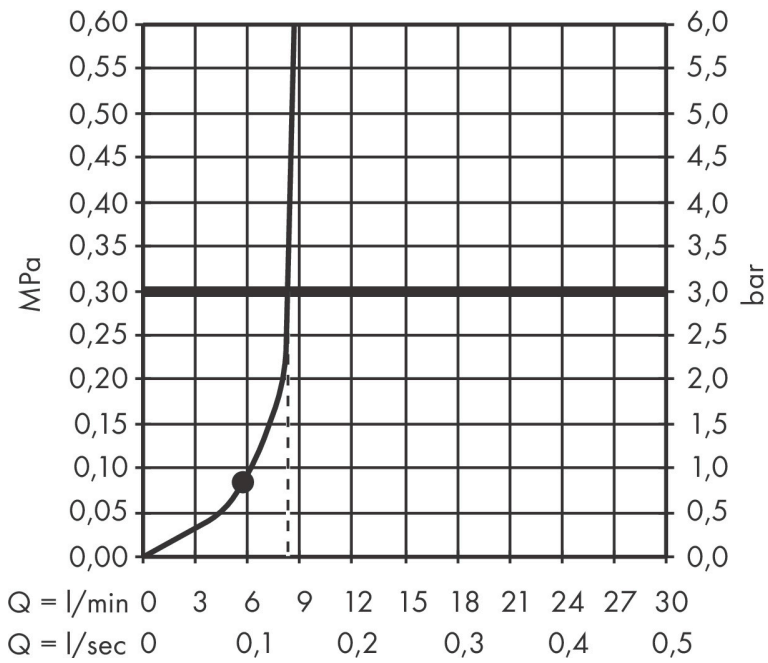

Merk hansgrohe
 Artikelnaam **Pulsify E** staafhanddouche 100 1jet EcoSmart
 Art.nr. 24320670
 Oppervlakte mat zwart
 Netto prijs 86,46 EUR

Product foto

Kenmerken

- diameter douchekop 100 x 25 mm
- PowderRain
- maximale doorstroomhoeveelheid bij 3 bar: 8 l/min
- functie van: 4,8 l/min
- met interne watervoering
- uitspoelbaar zeef inzetstuk
- EcoSmart: Veel waterplezier met veel minder water
- EU taxonomie: max. 8l/min

Maat tekeningen

Technologie

Straalsoorten

Certificaat

Merk hansgrohe
 Artikelnaam **Pulsify E** staafhanddouche 100 ljet EcoSmart
 Art.nr. 24320670
 Oppervlakte mat zwart
 Netto prijs 86,46 EUR

Stroomschema

Merk	hansgrohe
Artikelnaam	Pulsify E staafhanddouche 100 1jet EcoSmart
Art.nr.	24320670
Oppervlakte	mat zwart
Netto prijs	86,46 EUR

Explosietekening voor bouwjaar: >04/23

Merk hansgrohe
 Artikelnaam **Pulsify E** staafhanddouche 100 ljet EcoSmart
 Art.nr. 24320670
 Oppervlakte mat zwart
 Netto prijs 86,46 EUR