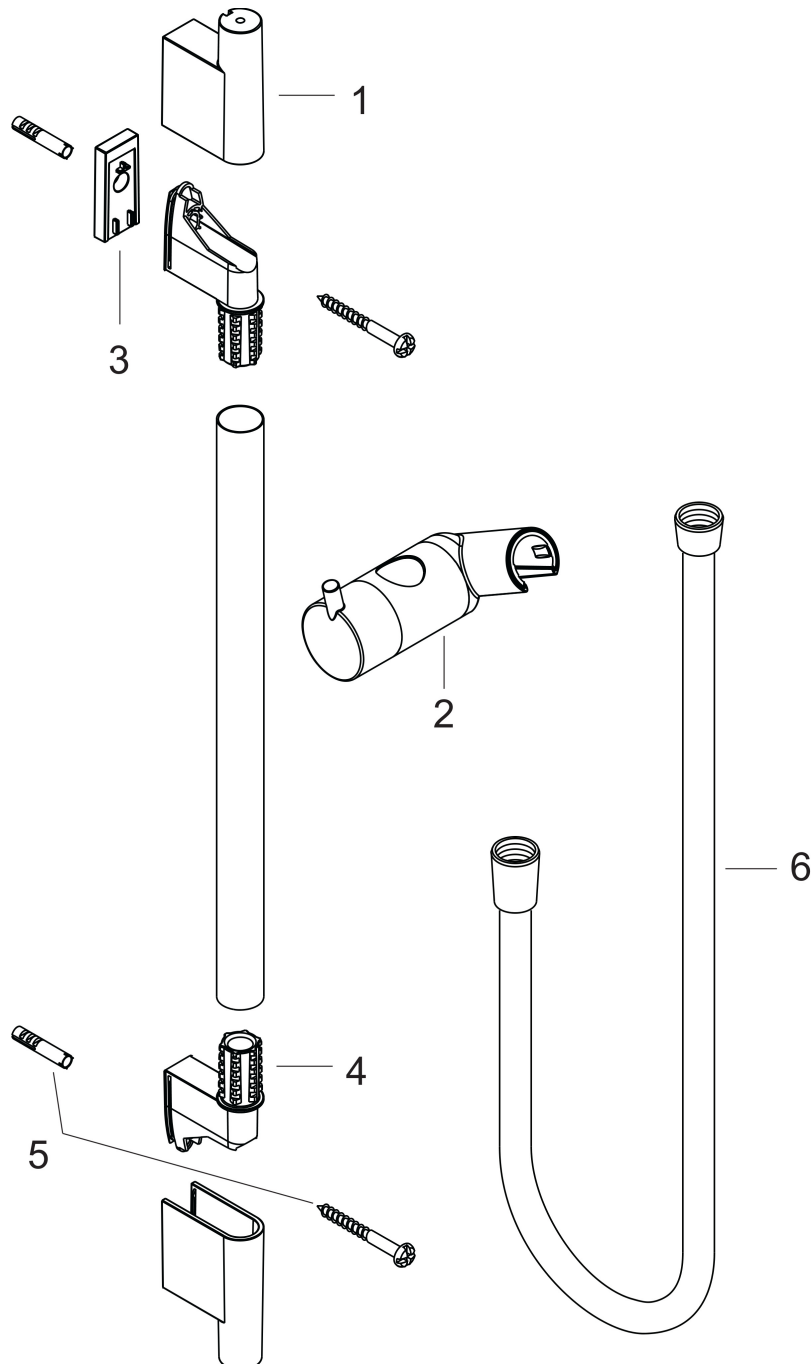

Merk hansgrohe
 Artikelnaam **Unica** 65 cm met doucheslang
 Art.nr. 28632670
 Oppervlakte Mat zwart
 Netto prijs 203,74 EUR

Product foto

Kenmerken

- bestaat uit: douchestang, doucheslang, schuifstuk
- draaikoppeling voorkomt dat de slang in de knoop raakt
- buislengte: 718 mm
- diameter glijstang: 22 mm
- profielbuis: rond
- boorafstand: 625 mm
- lengte doucheslang: 1600 mm
- schuifstuk met vergrendelingsmechanisme
- schuifstuk traploos instelbaar
- wandhouders gemaakt van kunststof
- metalen handdouchehouder

Maat tekeningen

Merk hansgrohe
Artikelnaam **Unica** 65 cm met doucheslang
Art.nr. 28632670
Oppervlakte Mat zwart
Netto prijs 203,74 EUR

Installatievoorbeelden

i Afmetingen kunnen variëren vanwege keramische toleranties die verband houden met het productieproces.

Merk	hansgrohe
Artikelnaam	Unica 65 cm met doucheslang
Art.nr.	28632670
Oppervlakte	Mat zwart
Netto prijs	203,74 EUR

Explosietekening voor bouwjaar: >08/19

Merk hansgrohe
 Artikelnaam **Unica** 65 cm met doucheslang
 Art.nr. 28632670
 Oppervlakte Mat zwart
 Netto prijs 203,74 EUR

Onderdelen voor bouwjaar: >08/19

Pos	Beschrijving	Art.nr.	Prijs
1	afdekkap	97709670	49,10
2	schuifstuk cpl.	97651670	117,60
3	opvulschijf 7 mm	97450000	12,66
4	wandsteun	96275000	7,70
5	bevestigingsmateriaal	96179000	10,40
6	doucheslang Isiflex'B 1,60 m	28276670	43,50