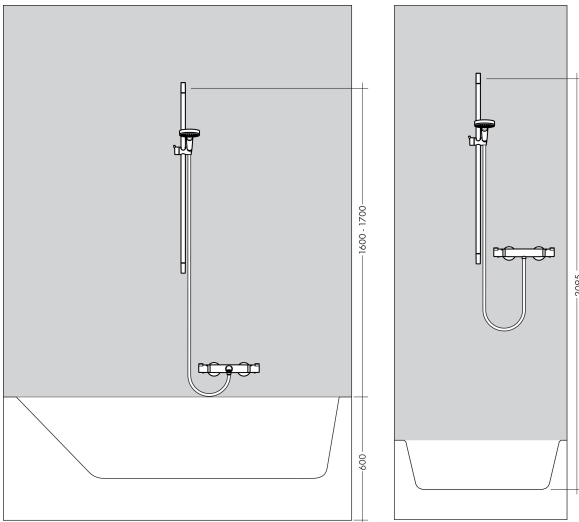

Merk hansgrohe
 Artikelnaam **Unica** 65 cm met doucheslang
 Art.nr. 28632670
 Oppervlakte Mat zwart
 Netto prijs 203,74 EUR

Product foto

Kenmerken

- bestaat uit: douchestang, doucheslang, schuifstuk
- draaikoppeling voorkomt dat de slang in de knoop raakt
- buislengte: 718 mm
- diameter glijstang: 22 mm
- profielbuis: rond
- boorafstand: 625 mm
- lengte doucheslang: 1600 mm
- schuifstuk met vergrendelingsmechanisme
- schuifstuk traploos instelbaar
- wandhouders gemaakt van kunststof
- metalen handdouchehouder

Maat tekeningen

Merk hansgrohe
Artikelnaam **Unica** 65 cm met doucheslang
Art.nr. 28632670
Oppervlakte Mat zwart
Netto prijs 203,74 EUR

Installatievoorbeelden

i Afmetingen kunnen variëren vanwege keramische toleranties die verband houden met het productieproces.

Merk	hansgrohe
Artikelnaam	Unica 65 cm met doucheslang
Art.nr.	28632670
Oppervlakte	Mat zwart
Netto prijs	203,74 EUR

Explosietekening voor bouwjaar: >08/19

Merk hansgrohe
 Artikelnaam **Unica** 65 cm met doucheslang
 Art.nr. 28632670
 Oppervlakte Mat zwart
 Netto prijs 203,74 EUR

Onderdelen voor bouwjaar: >08/19

Pos	Beschrijving	Art.nr.	Prijs
1	afdekkap	97709670	49,10
2	schuifstuk cpl.	97651670	117,60
3	opvulschijf 7 mm	97450000	12,66
4	wandsteun	96275000	7,70
5	bevestigingsmateriaal	96179000	10,40
6	doucheslang Isiflex'B 1,60 m	28276670	43,50