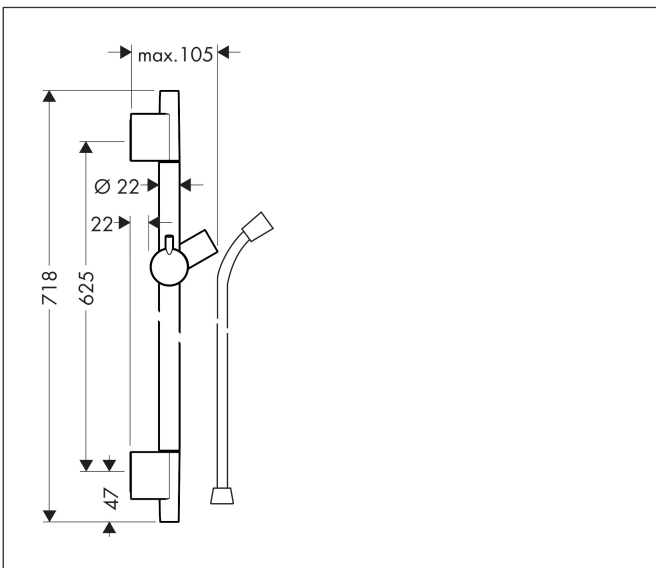

Merk hansgrohe
 Artikelnaam **Unica** 65 cm met doucheslang
 Art.nr. 28632670
 Oppervlakte Mat zwart
 Netto prijs 203,74 EUR

Product foto

Kenmerken

- bestaat uit: douchestang, doucheslang, schuifstuk
- draaikoppeling voorkomt dat de slang in de knoop raakt
- buislengte: 718 mm
- diameter glijstang: 22 mm
- profielbuis: rond
- boorafstand: 625 mm
- lengte doucheslang: 1600 mm
- schuifstuk met vergrendelingsmechanisme
- schuifstuk traploos instelbaar
- wandhouders gemaakt van kunststof
- metalen handdouchehouder

Maat tekeningen

Merk hansgrohe
Artikelnaam **Unica** 65 cm met doucheslang
Art.nr. 28632670
Oppervlakte Mat zwart
Netto prijs 203,74 EUR

Installatievoorbeelden

i Afmetingen kunnen variëren vanwege keramische toleranties die verband houden met het productieproces.

Merk	hansgrohe
Artikelnaam	Unica 65 cm met doucheslang
Art.nr.	28632670
Oppervlakte	Mat zwart
Netto prijs	203,74 EUR

Explosietekening voor bouwjaar: >08/19

Merk hansgrohe
 Artikelnaam **Unica** 65 cm met doucheslang
 Art.nr. 28632670
 Oppervlakte Mat zwart
 Netto prijs 203,74 EUR

Onderdelen voor bouwjaar: >08/19

Pos	Beschrijving	Art.nr.	Prijs
1	afdekkap	97709670	49,10
2	schuifstuk cpl.	97651670	117,60
3	opvulschijf 7 mm	97450000	12,66
4	wandsteun	96275000	7,70
5	bevestigingsmateriaal	96179000	10,40
6	doucheslang Isiflex'B 1,60 m	28276670	43,50