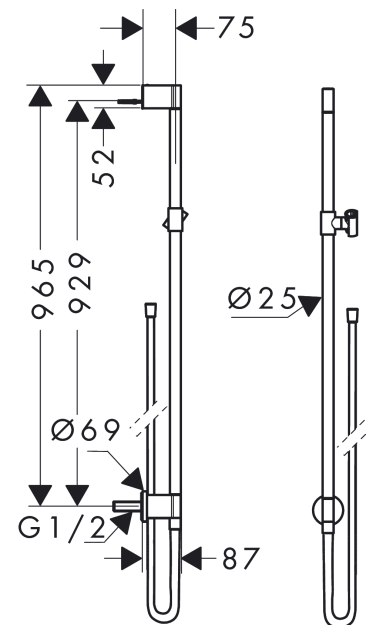

#### Beschrijving

- bestaat uit: douchestang, schuifstuk, wandaansluiting, doucheslang
- draaikoppeling voorkomt dat de slang in de knoop raakt
- voor doucheslangen met een conische moer
- buislengte: 965 mm
- diameter glijstang: 25 mm
- profielbuis: ronde
- boorafstand: 929 mm
- lengte doucheslang: 1600 mm
- metalen handdouchehouder
- schuifstuk traploos instelbaar
- wandhouders van metaal

#### Maattekening

**AXOR One**  
**glijstang met muuraansluitbocht**  
 Finish: **chrom**    Artikelnummer: **48792000**

**Explosietekening**

Bouwjaar: >06/21

**AXOR One**  
**glijstang met muuraansluitbocht**  
 Finish: **chrom**    Artikelnummer: **48792000**