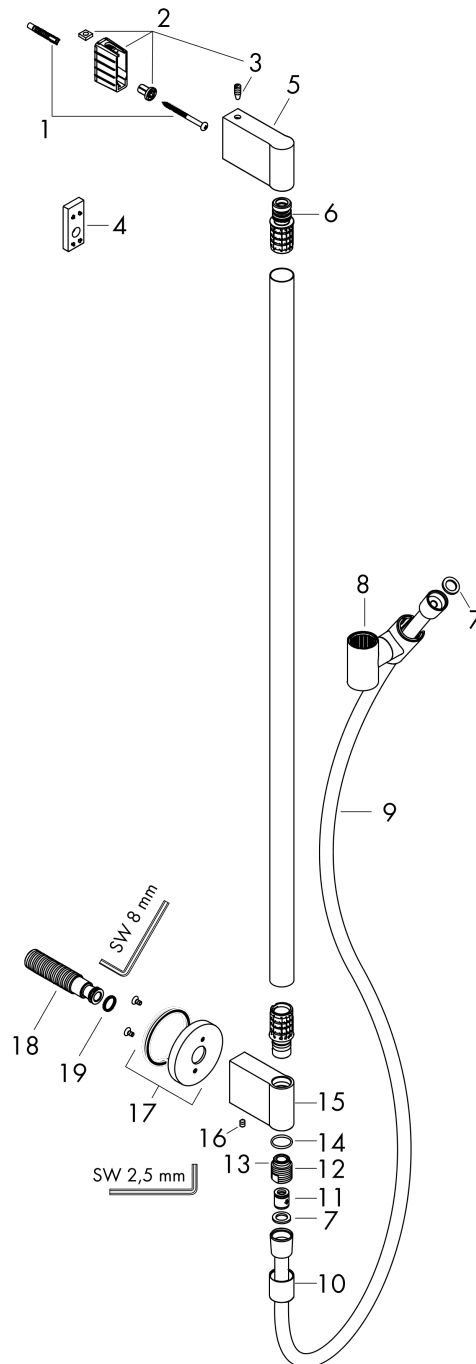

### glijstang met muuraansluitbocht

Finish: **chrom** Artikelnummer: **48792000**

#### Beschrijving

- bestaat uit: douchestang, schuifstuk, wandaansluiting, doucheslang
- draaikoppeling voorkomt dat de slang in de knoop raakt
- voor doucheslangen met een conische moer
- buislengte: 965 mm
- diameter glijstang: 25 mm
- profielbuis: ronde
- boorafstand: 929 mm
- lengte doucheslang: 1600 mm
- metalen handdouchehouder
- schuifstuk traploos instelbaar
- wandhouders van metaal

#### Maattekening

**AXOR One**  
**glijstang met muuraansluitbocht**  
 Finish: **chrom**    Artikelnummer: **48792000**

**Explosietekening**

Bouwjaar: >06/21

**AXOR One**  
**glijstang met muuraansluitbocht**  
 Finish: **chrom**    Artikelnummer: **48792000**

### Reserveonderdelenlijst

Bouwjaar: >06/21

Regel	Beschrijving	Artikelnummer	Prijs incl. BTW	VE
1	bevestigingsmateriaal	96179000	11,13 €	1
2	wandhouder compl.	96486000	11,13 €	1
3	schroef	97795000	8,11 €	1
4	opvulschijf 7 mm	96397000	-	1
5	afdekkap	94527000	55,90 €	1
6	O-Ring 13x3	98184000	2,90 €	1
7	dichting	98058000	2,90 €	1
8	schuifstuk cpl.	95480000	70,30 €	1
9	doucheslang 1,60 m	28626000	-	1
10	huls	94361000	85,55 €	1
11	terugslagklepset DW 15	94074000	14,04 €	1
12	aansluiting G½	95626000	44,65 €	1
13	O-ring 14x2	98129000	2,90 €	1
14	O-ring 17x2	98199000	2,90 €	1
15	wandhouder onder	94358000	123,78 €	1
16	inbusschroef M5x8	92851000	2,90 €	1
17	rozet	94359000	44,65 €	1
18	aansluiting	95392000	17,91 €	1
19	O-ring 13x2	98128000	2,90 €	1