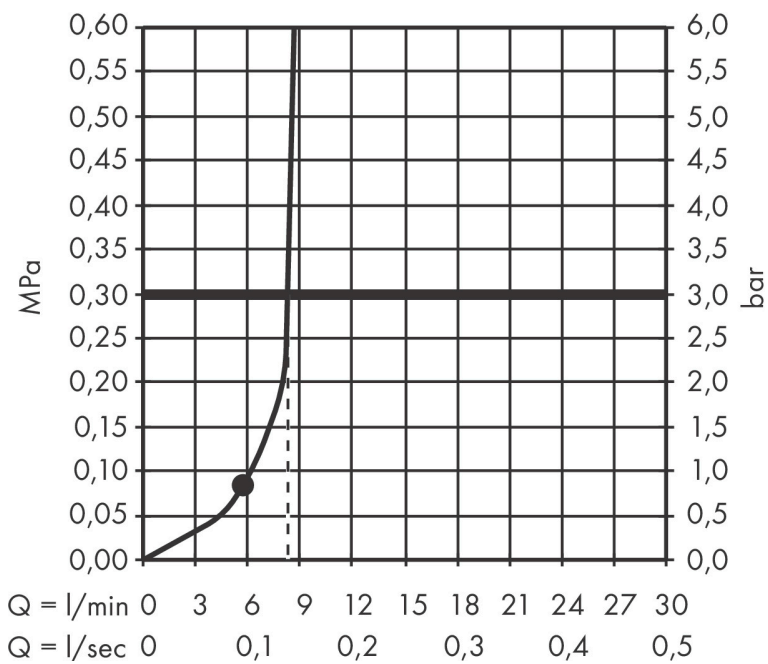

Merk hansgrohe
 Artikelnaam **Pulsify E** staafhanddouche 100 1jet EcoSmart
 Art.nr. 24320700
 Oppervlakte mat wit
 Netto prijs 86,46 EUR

Product foto

Kenmerken

- diameter douchekop 100 x 25 mm
- PowderRain
- maximale doorstroomhoeveelheid bij 3 bar: 8 l/min
- functie van: 4,8 l/min
- met interne watervoering
- uitspoelbaar zeef inzetstuk
- EcoSmart: Veel waterplezier met veel minder water
- EU taxonomie: max. 8l/min

Maat tekeningen

Technologie

Straalsoorten

Certificaat

Merk hansgrohe
 Artikelnaam **Pulsify E** staafhanddouche 100 1jet EcoSmart
 Art.nr. 24320700
 Oppervlakte mat wit
 Netto prijs 86,46 EUR

Stroomschema

Merk	hansgrohe
Artikelnaam	Pulsify E staafhanddouche 100 ljet EcoSmart
Art.nr.	24320700
Oppervlakte	mat wit
Netto prijs	86,46 EUR

Explosietekening voor bouwjaar: >04/23

Merk hansgrohe
 Artikelnaam **Pulsify E** staafhanddouche 100 ljet EcoSmart
 Art.nr. 24320700
 Oppervlakte mat wit
 Netto prijs 86,46 EUR

Onderdelen voor bouwjaar: >04/23