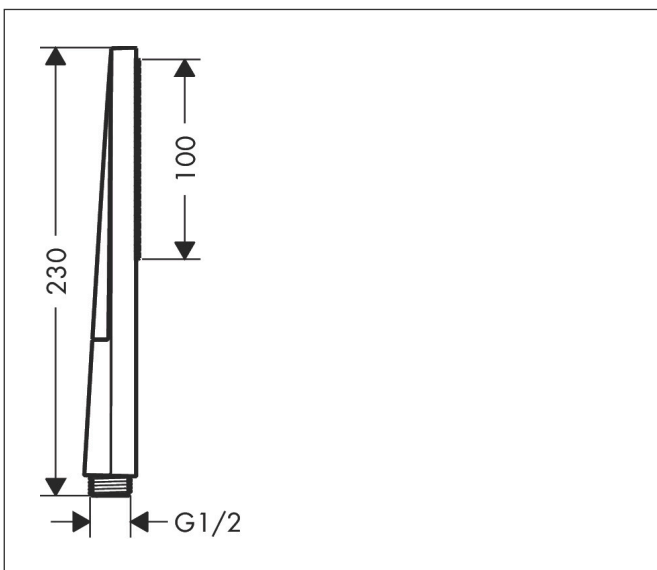

Merk hansgrohe
 Artikelnaam **Pulsify E** staafhanddouche 100 1jet EcoSmart
 Art.nr. 24320700
 Oppervlakte mat wit
 Netto prijs 86,46 EUR

Product foto

Kenmerken

- diameter douchekop 100 x 25 mm
- PowderRain
- maximale doorstroomhoeveelheid bij 3 bar: 8 l/min
- functie van: 4,8 l/min
- met interne watervoering
- uitspoelbaar zeef inzetstuk
- EcoSmart: Veel waterplezier met veel minder water
- EU taxonomie: max. 8l/min

Maat tekeningen

Technologie

Straalsoorten

Certificaat

Merk hansgrohe
 Artikelnaam **Pulsify E** staafhanddouche 100 1jet EcoSmart
 Art.nr. 24320700
 Oppervlakte mat wit
 Netto prijs 86,46 EUR

Stroomschema

Merk	hansgrohe
Artikelnaam	Pulsify E staafhanddouche 100 ljet EcoSmart
Art.nr.	24320700
Oppervlakte	mat wit
Netto prijs	86,46 EUR

Explosietekening voor bouwjaar: >04/23

Merk hansgrohe
 Artikelnaam **Pulsify E** staafhanddouche 100 ljet EcoSmart
 Art.nr. 24320700
 Oppervlakte mat wit
 Netto prijs 86,46 EUR

Onderdelen voor bouwjaar: >04/23

Pos	Beschrijving	Art.nr.	Prijs
1	zeef	92672000	4,99
2	dichting	98058000	3,12