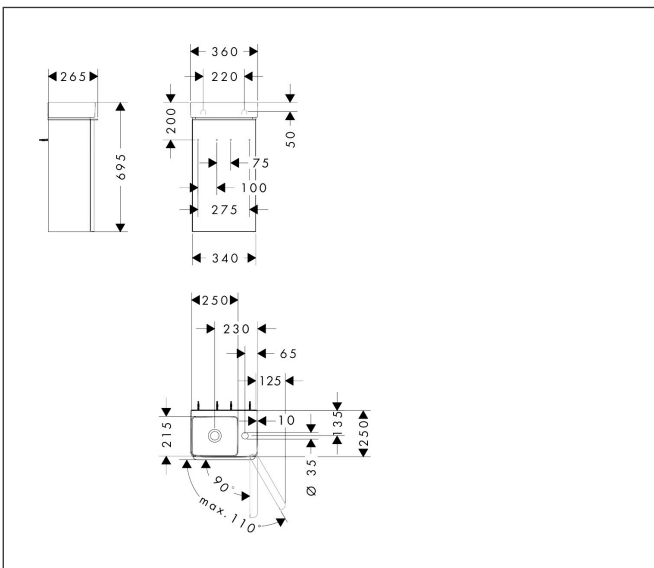

Merk	hansgrohe
Artikelnaam	Xelu Q badmeubel set Diamond Matt Grey 340/245 scharnier rechts met fontein, planchet rechts
Art.nr.	54366670
Oppervlakte	Oppervlak meubel: Diamond Matt Grey, Oppervlak greep: Mat zwart
Netto prijs	603,07 EUR

Product foto

Kenmerken

- bestaat uit: badkamermeubel, toilet wastafel
- zonder afvoergarnituur
- ruimtebesparende sifon moet apart worden besteld

Badkamermeubel

- materiaal behuizing: vezelplaat van gemiddelde dichtheid (MDF)
- materiaal voorzijde: vezelplaat van gemiddelde dichtheid (MDF)
- oppervlaktemateriaal behuizing: thermofolie
- oppervlaktemateriaal voorzijde: thermofolie
- met greepstang
- materiaal grepen: aluminium
- SoftClose, voor vloeiend en zacht sluiten
- MoistureProof: duurzaam materiaal dat lang mooi blijft

wastafel

- materiaal: keramiek
- binnenhoogte wastafel: 90 mm
- glansgraad: glanzend
- met planchet rechts

Maat tekeningen

Technologie

Merk hansgrohe
Artikelnaam **Xelu Q** badmeubel set Diamond Matt Grey 340/245 scharnier rechts met fontein, planchet rechts
Art.nr. 54366670
Oppervlakte Oppervlak meubel: Diamond Matt Grey, Oppervlak greep: Mat zwart
Netto prijs 603,07 EUR