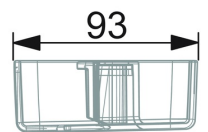

EAN: 4057304002618
static.hansa.com/44730100

- Douche oplossingen
- Hulpuitrustingen
- Transparent
- Zeepschaal

Technische gegevens