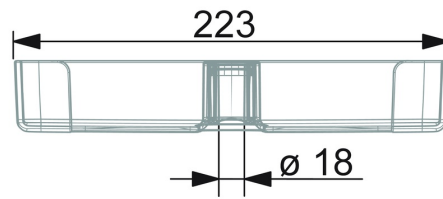

EAN: 4057304002618
static.hansa.com/44730100

- Douche oplossingen
- Hulpuitrustingen
- Transparent
- Zeepschaal

Technische gegevens