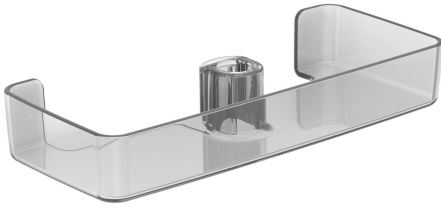

EAN: 4057304002618
static.hansa.com/44730100

- Douche oplossingen
- Hulpuitrustingen
- Transparent
- Zeepschaal

Technische gegevens