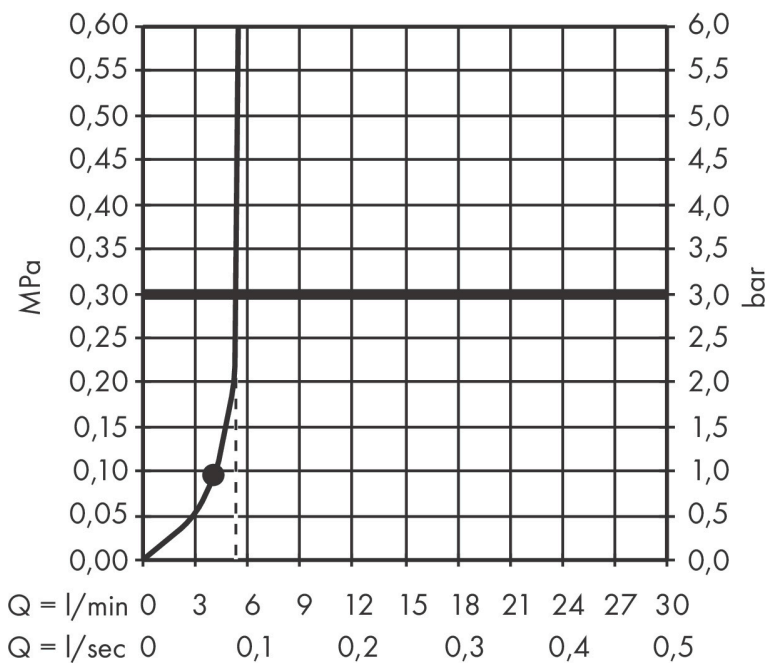

Merk hansgrohe
 Artikelnaam **Pulsify E** staafhanddouche 100 1jet EcoSmart+
 Art.nr. 24321000
 Oppervlakte chroom
 Netto prijs 61,78 EUR

Product foto

Kenmerken

- diameter douchekop 100 x 25 mm
- PowderRain
- maximale doorstroomhoeveelheid bij 3 bar: 5 l/min
- functie van: 3,4 l/min
- met interne watervoering
- uitspoelbaar zeef inzetstuk
- EU taxonomie: max 6l/min - draagt substantieel bij aan duurzaamheid

Maat tekeningen

Technologie

Straalsoorten

Certificaat

Merk hansgrohe
 Artikelnaam **Pulsify E** staafhanddouche 100 ljet EcoSmart+
 Art.nr. 24321000
 Oppervlakte chroom
 Netto prijs 61,78 EUR

Stroomschema

Merk	hansgrohe
Artikelnaam	Pulsify E staafhanddouche 100 1jet EcoSmart+
Art.nr.	24321000
Oppervlakte	chrom
Netto prijs	61,78 EUR

Explosietekening voor bouwjaar: >04/23

Merk hansgrohe
 Artikelnaam **Pulsify E** staafhanddouche 100 ljet EcoSmart+
 Art.nr. 24321000
 Oppervlakte chroom
 Netto prijs 61,78 EUR

Onderdelen voor bouwjaar: >04/23