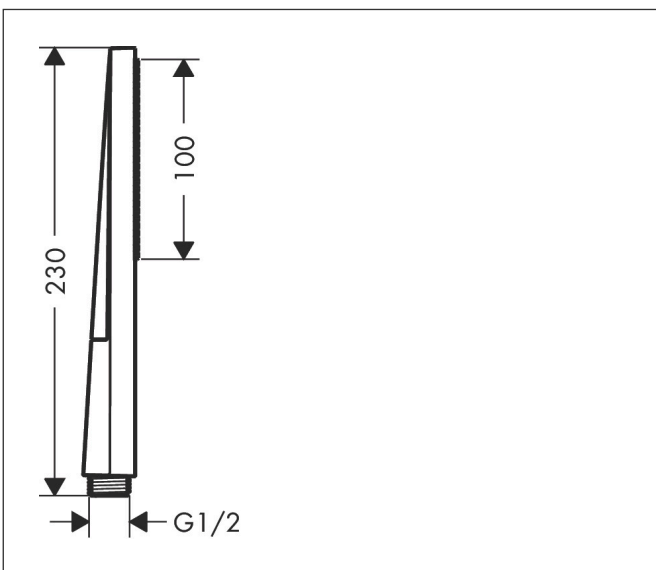

Merk hansgrohe
 Artikelnaam **Pulsify E** staafhanddouche 100 1jet EcoSmart+
 Art.nr. 24321000
 Oppervlakte chroom
 Netto prijs 61,78 EUR

Product foto

Kenmerken

- diameter douchekop 100 x 25 mm
- PowderRain
- maximale doorstroomhoeveelheid bij 3 bar: 5 l/min
- functie van: 3,4 l/min
- met interne watervoering
- uitspoelbaar zeef inzetstuk
- EU taxonomie: max 6l/min - draagt substantieel bij aan duurzaamheid

Maat tekeningen

Technologie

Straalsoorten

Certificaat

Merk hansgrohe
 Artikelnaam **Pulsify E** staafhanddouche 100 ljet EcoSmart+
 Art.nr. 24321000
 Oppervlakte chroom
 Netto prijs 61,78 EUR

Stroomschema

Merk	hansgrohe
Artikelnaam	Pulsify E staafhanddouche 100 1jet EcoSmart+
Art.nr.	24321000
Oppervlakte	chrom
Netto prijs	61,78 EUR

Explosietekening voor bouwjaar: >04/23

Merk hansgrohe
 Artikelnaam **Pulsify E** staafhanddouche 100 ljet EcoSmart+
 Art.nr. 24321000
 Oppervlakte chroom
 Netto prijs 61,78 EUR

Onderdelen voor bouwjaar: >04/23