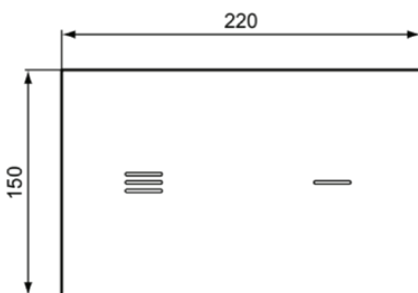

SYMFO

R0129SA

SYMFO | Elektronisch / infrarood bedieningspaneel 220x4x150 mm, elektronisch in wit afwerking | Netstroom

Afbeelding & technische tekening

Algemene informatie

Productcategorie:	Bedieningspanelen
Producttype:	Elektronisch / infrarood bedieningspaneel
Merk:	Ideal Standard
Collectie:	SYMFO
Ontwerper:	Palomba Serafini Associati
Colour:	SA - Wit
Afwerking van het oppervlak:	glanzend
Hoogte (mm):	150
Breedte (mm):	220
Lengte / sprong (mm):	4
Bevestigingswijze:	Bevestigingsset
Nettogewicht (kg):	0.77
EAN-code:	3391500580541