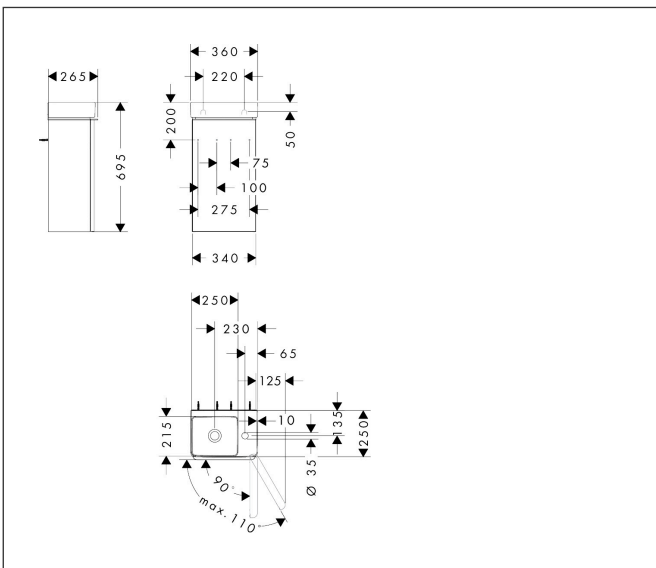

Merk	hansgrohe
Artikelnaam	Xelu Q badmeubel set Natural Oak 340/245 scharnier rechts met fontein, planchet rechts
Art.nr.	54367000
Oppervlakte	Oppervlak meubel: Natural Oak, Oppervlak greep: chroom
Netto prijs	603,07 EUR

Product foto

Maat tekeningen

Kenmerken

- bestaat uit: badkamermeubel, toilet wastafel
- zonder afvoergarnituur
- ruimtebesparende sifon moet apart worden besteld

Badkamermeubel

- materiaal behuizing: vezelplaat van gemiddelde dichtheid (MDF)
- materiaal voorzijde: vezelplaat van gemiddelde dichtheid (MDF)
- oppervlaktemateriaal behuizing: thermofolie
- oppervlaktemateriaal voorzijde: thermofolie
- met greepstang
- materiaal grepen: aluminium
- SoftClose, voor vloeiend en zacht sluiten
- MoistureProof: duurzaam materiaal dat lang mooi blijft

wastafel

- materiaal: keramiek
- binnenhoogte wastafel: 90 mm
- glansgraad: glanzend
- met planchet rechts

Technologie

Merk	hansgrohe
Artikelnaam	Xelu Q badmeubel set Natural Oak 340/245 scharnier rechts met fontein, planchet rechts
Art.nr.	54367000
Oppervlakte	Oppervlak meubel: Natural Oak, Oppervlak greep: chroom
Netto prijs	603,07 EUR

Benodigde onderdelen

Product foto	Artikelnaam	Art.nr.	Prijs
	hansgrohe Ruimtebesparende sifon voor wastafels 50 mm	54235000	39,60