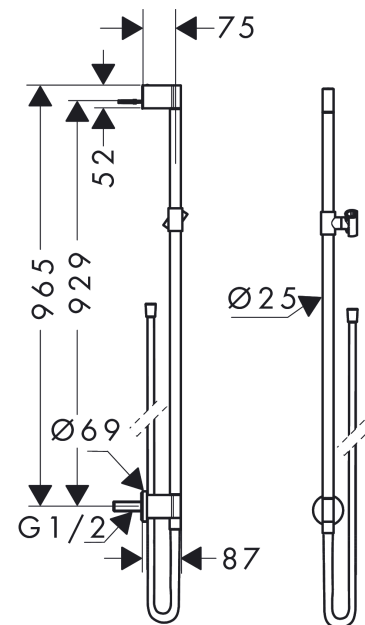

AXOR One

glijstang met muuraansluitbocht

Finish: **Mat zwart** Artikelnummer: **48792670**

Beschrijving

- bestaat uit: douchestang, schuifstuk, wandaansluiting, doucheslang
- draaikoppeling voorkomt dat de slang in de knoop raakt
- voor doucheslangen met een conische moer
- buislengte: 965 mm
- diameter glijstang: 25 mm
- profielbuis: ronde
- boorafstand: 929 mm
- lengte doucheslang: 1600 mm
- metalen handdouchehouder
- schuifstuk traploos instelbaar
- wandhouders van metaal

Artikeldetails

Vrijblijvende advies verkoopprijs excl. BTW	411,55 €
Vrijblijvende advies verkoopprijs incl. BTW	497,98 €

Productfoto

Maattekening

AXOR One
glijstang met muuraansluitbocht
 Finish: **Mat zwart** Artikelnummer: **48792670**

Explosietekening

Bouwjaar: >06/21

AXOR One**glijstang met muuraansluitbocht**Finish: **Mat zwart** Artikelnummer: **48792670****Reserveonderdelenlijst**

Bouwjaar: >06/21

Regel	Beschrijving	Artikelnummer	Prijs incl. BTW	VE
1	bevestigingsmateriaal	96179000	11,13 €	1
2	wandhouder compl.	96486000	11,13 €	1
3	schroef	97795000	8,11 €	1
4	opvulschijf 7 mm	96397000	-	1
5	afdekkap	94527670	82,28 €	1
6	O-Ring 13x3	98184000	2,90 €	1
7	dichting	98058000	2,90 €	1
8	schuifstuk cpl.	95480670	102,49 €	1
9	doucheslang 1,60 m	28626670	-	1
10	huls	94361670	124,15 €	1
11	terugslagklepset DW 15	94074000	14,04 €	1
12	aansluiting G½	95626000	44,65 €	1
13	O-ring 14x2	98129000	2,90 €	1
14	O-ring 17x2	98199000	2,90 €	1
15	wandhouder onder	94358670	180,65 €	1
16	inbusschroef M5x8	92851000	2,90 €	1
17	rozet	94359670	64,61 €	1
18	aansluiting	95392000	17,91 €	1
19	O-ring 13x2	98128000	2,90 €	1