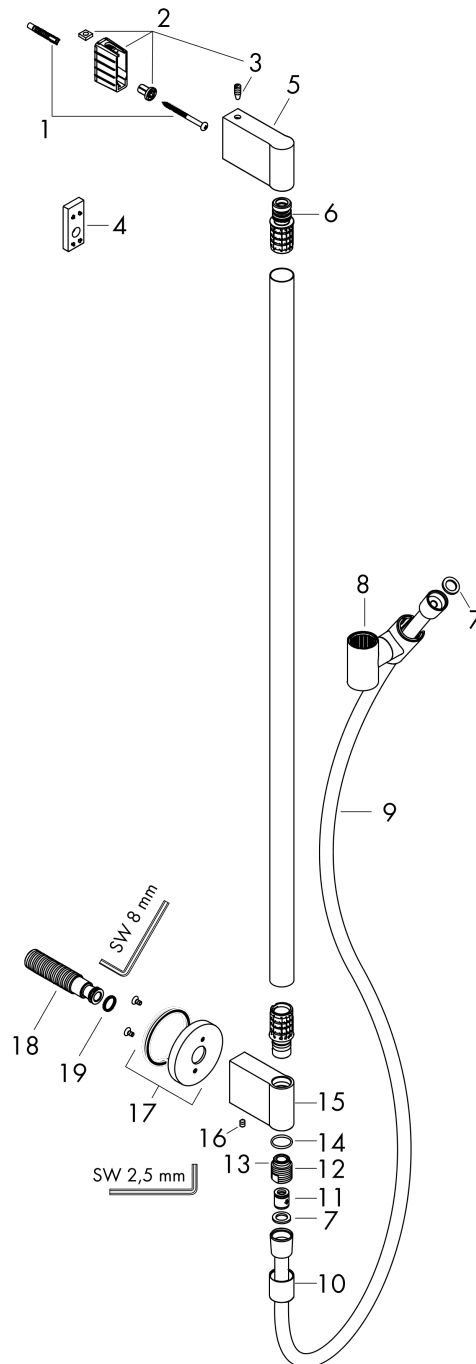

AXOR One

glijstang met muuraansluitbocht

Finish: **Mat zwart** Artikelnummer: **48792670**

Beschrijving

- bestaat uit: douchestang, schuifstuk, wandaansluiting, doucheslang
- draaikoppeling voorkomt dat de slang in de knoop raakt
- voor doucheslangen met een conische moer
- buislengte: 965 mm
- diameter glijstang: 25 mm
- profielbuis: ronde
- boorafstand: 929 mm
- lengte doucheslang: 1600 mm
- metalen handdouchehouder
- schuifstuk traploos instelbaar
- wandhouders van metaal

Artikeldetails

Vrijblijvende advies verkoopprijs excl. BTW	411,55 €
Vrijblijvende advies verkoopprijs incl. BTW	497,98 €

Productfoto

Maattekening

AXOR One
glijstang met muuraansluitbocht
 Finish: **Mat zwart** Artikelnummer: **48792670**

Explosietekening

Bouwjaar: >06/21

AXOR One**glijstang met muuraansluitbocht**Finish: **Mat zwart** Artikelnummer: **48792670****Reserveonderdelenlijst**

Bouwjaar: >06/21

Regel	Beschrijving	Artikelnummer	Prijs incl. BTW	VE
1	bevestigingsmateriaal	96179000	11,13 €	1
2	wandhouder compl.	96486000	11,13 €	1
3	schroef	97795000	8,11 €	1
4	opvulschijf 7 mm	96397000	-	1
5	afdekkap	94527670	82,28 €	1
6	O-Ring 13x3	98184000	2,90 €	1
7	dichting	98058000	2,90 €	1
8	schuifstuk cpl.	95480670	102,49 €	1
9	doucheslang 1,60 m	28626670	-	1
10	huls	94361670	124,15 €	1
11	terugslagklepset DW 15	94074000	14,04 €	1
12	aansluiting G½	95626000	44,65 €	1
13	O-ring 14x2	98129000	2,90 €	1
14	O-ring 17x2	98199000	2,90 €	1
15	wandhouder onder	94358670	180,65 €	1
16	inbusschroef M5x8	92851000	2,90 €	1
17	rozet	94359670	64,61 €	1
18	aansluiting	95392000	17,91 €	1
19	O-ring 13x2	98128000	2,90 €	1