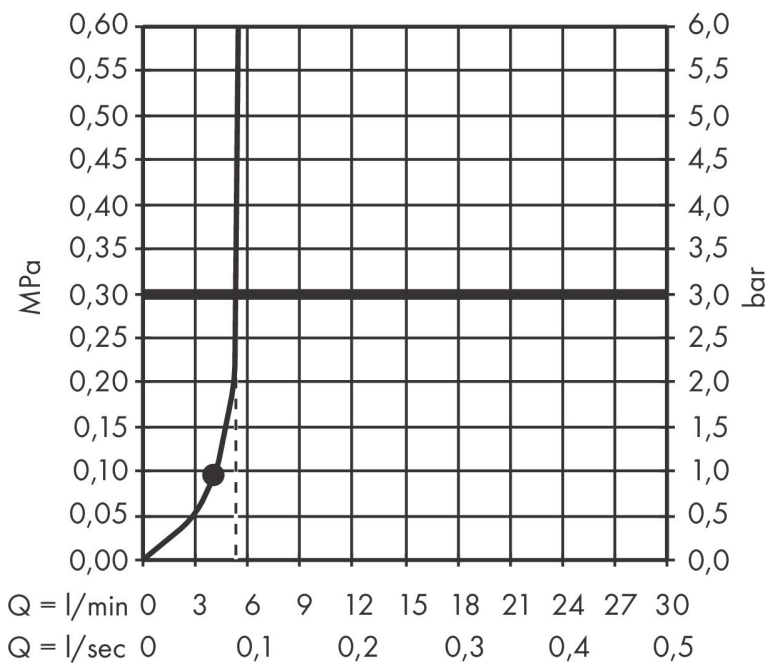

Merk hansgrohe
 Artikelnaam **Pulsify E** staafhanddouche 100 1jet EcoSmart+
 Art.nr. 24321140
 Oppervlakte Brushed Bronze
 Netto prijs 92,61 EUR

Product foto

Kenmerken

- diameter douchekop 100 x 25 mm
- PowderRain
- maximale doorstroomhoeveelheid bij 3 bar: 5 l/min
- functie van: 3,4 l/min
- met interne watervoering
- uitspoelbaar zeef inzetstuk
- EU taxonomie: max 6l/min - draagt substantieel bij aan duurzaamheid

Maat tekeningen

Technologie

Straalsoorten

Certificaat

Merk hansgrohe
 Artikelnaam **Pulsify E** staafhanddouche 100 ljet EcoSmart+
 Art.nr. 24321140
 Oppervlakte Brushed Bronze
 Netto prijs 92,61 EUR

Stroomschema

Merk hansgrohe
Artikelnaam **Pulsify E** staafhanddouche 100 1jet EcoSmart+
Art.nr. 24321140
Oppervlakte Brushed Bronze
Netto prijs 92,61 EUR

Explosietekening voor bouwjaar: >04/23

Merk hansgrohe
 Artikelnaam **Pulsify E** staafhanddouche 100 ljet EcoSmart+
 Art.nr. 24321140
 Oppervlakte Brushed Bronze
 Netto prijs 92,61 EUR