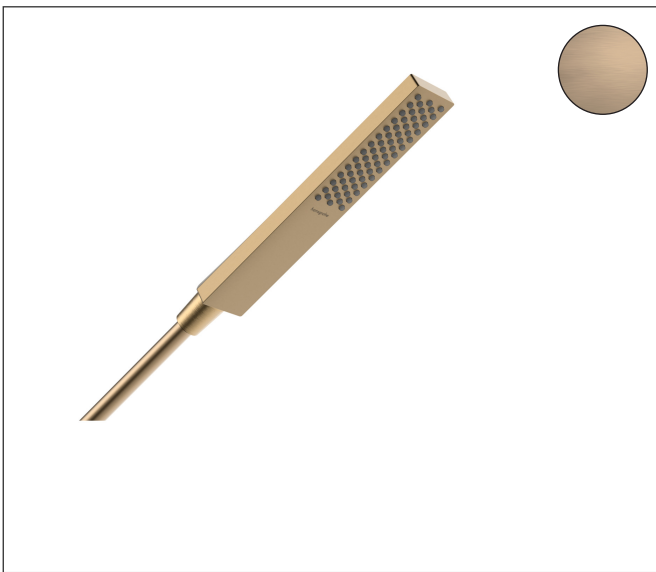

Merk hansgrohe
 Artikelnaam **Pulsify E** staafhanddouche 100 1jet EcoSmart+
 Art.nr. 24321140
 Oppervlakte Brushed Bronze
 Netto prijs 92,61 EUR

Product foto

Kenmerken

- diameter douchekop 100 x 25 mm
- PowderRain
- maximale doorstroomhoeveelheid bij 3 bar: 5 l/min
- functie van: 3,4 l/min
- met interne watervoering
- uitspoelbaar zeef inzetstuk
- EU taxonomie: max 6l/min - draagt substantieel bij aan duurzaamheid

Maat tekeningen

Technologie

Straalsoorten

Certificaat

Merk hansgrohe
 Artikelnaam **Pulsify E** staafhanddouche 100 ljet EcoSmart+
 Art.nr. 24321140
 Oppervlakte Brushed Bronze
 Netto prijs 92,61 EUR

Stroomschema

Merk hansgrohe
Artikelnaam **Pulsify E** staafhanddouche 100 1jet EcoSmart+
Art.nr. 24321140
Oppervlakte Brushed Bronze
Netto prijs 92,61 EUR

Explosietekening voor bouwjaar: >04/23

Merk hansgrohe
 Artikelnaam **Pulsify E** staafhanddouche 100 ljet EcoSmart+
 Art.nr. 24321140
 Oppervlakte Brushed Bronze
 Netto prijs 92,61 EUR

Onderdelen voor bouwjaar: >04/23

Pos	Beschrijving	Art.nr.	Prijs
1	zeef	92672000	4,99
2	dichting	98058000	3,12