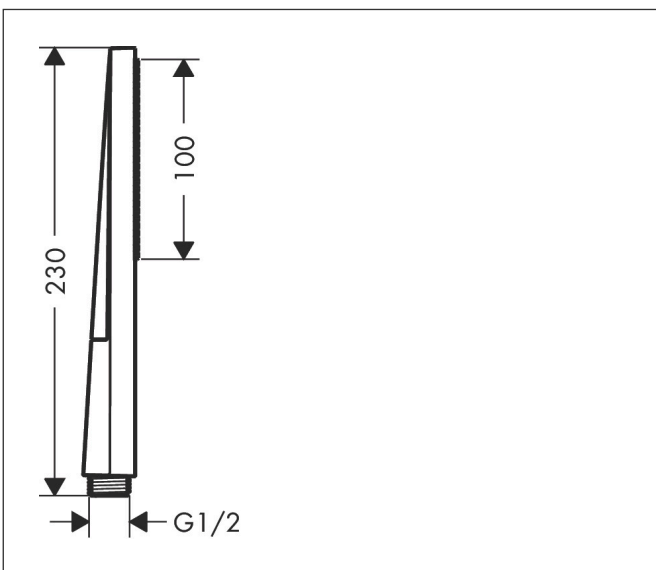

Merk hansgrohe
 Artikelnaam **Pulsify E** staafhanddouche 100 1jet EcoSmart+
 Art.nr. 24321140
 Oppervlakte Brushed Bronze
 Netto prijs 92,61 EUR

Product foto

Kenmerken

- diameter douchekop 100 x 25 mm
- PowderRain
- maximale doorstroomhoeveelheid bij 3 bar: 5 l/min
- functie van: 3,4 l/min
- met interne watervoering
- uitspoelbaar zeef inzetstuk
- EU taxonomie: max 6l/min - draagt substantieel bij aan duurzaamheid

Maat tekeningen

Technologie

Straalsoorten

Certificaat

Merk hansgrohe
 Artikelnaam **Pulsify E** staafhanddouche 100 ljet EcoSmart+
 Art.nr. 24321140
 Oppervlakte Brushed Bronze
 Netto prijs 92,61 EUR

Stroomschema

Merk hansgrohe
Artikelnaam **Pulsify E** staafhanddouche 100 1jet EcoSmart+
Art.nr. 24321140
Oppervlakte Brushed Bronze
Netto prijs 92,61 EUR

Explosietekening voor bouwjaar: >04/23

Merk hansgrohe
 Artikelnaam **Pulsify E** staafhanddouche 100 ljet EcoSmart+
 Art.nr. 24321140
 Oppervlakte Brushed Bronze
 Netto prijs 92,61 EUR

Onderdelen voor bouwjaar: >04/23

Pos	Beschrijving	Art.nr.	Prijs
1	zeef	92672000	4,99
2	dichting	98058000	3,12