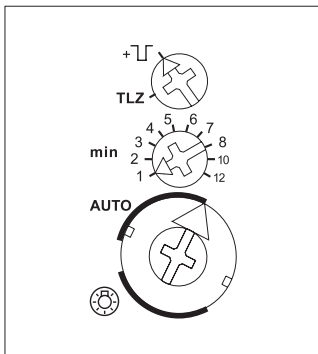

Reiheneinbaugerät für Montage auf Tragschiene DIN-EN 60715 TH35.

1 Teilungseinheit = 18 mm breit, 58 mm tief.

Kontaktschaltung im Nulldurchgang zur Schonung der Kontakte und Lampen.

Die geräuschlose Elektronik belästigt nicht das empfindlichste Ohr – ganz im Gegensatz zu vielen Synchronmotoren mit mechanischem Getriebe.

Durch die Verwendung eines bistabilen Relais gibt es auch im eingeschalteten Zustand keine Spulen-Verlustleistung und keine Erwärmung hierdurch.

Nach der Installation die automatische kurze Synchronisation abwarten, bevor der geschaltete Verbraucher an das Netz gelegt wird.

Steuer-, Versorgungs- und Schaltspannung 230 V.

Glimmlampenstrom bis 50 mA abhängig von der Zündspannung der Glimmlampen.

Genauzeiteinstellung 1 bis 12 Minuten mit Minutenskala.

Eigener Dauerlicht-Schalter mit dem großen Drehgeber.

Für 3-Leiter-Schaltungen mit Dachbodenbeleuchtung, nicht nachschaltbar. Nur zur Nachrüstung bestehender Anlagen.

Nach einem Stromausfall wird die Beleuchtung wieder eingeschaltet, wenn der Zeitablauf noch nicht beendet war.

Bei zugeschalteter Ausschaltvorwarnung flackert die Beleuchtung ca. 30 Sekunden vor Zeitablauf beginnend und insgesamt 3-mal in kürzer werdenden Zeitabständen.

Funktions-Drehgeber

Darstellung ist die Standard-einstellung ab Werk.