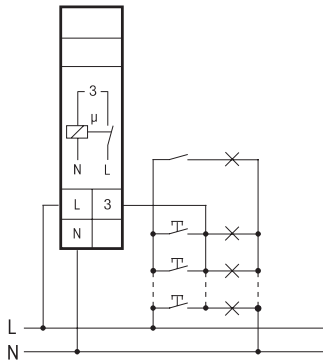

Anschlussbeispiel

3-Leiter-Schaltung mit Dachbodenbeleuchtung, nicht nachschaltbar.

Mehr Informationen und weitere Sprachen:
<https://eltako.com/redirect/TLZ12-9>

Technische Daten Seite 15-10.
Gehäuse für Bedienungsanleitung
GBA14 Seite 1-49 Kapitel 1.

⏏ = Ausschaltvorwarnung

⊙ = Dauerlicht eingeschaltet (alle Rastungen)

AUTO = Die eingestellte Funktion ist aktiv (alle Rastungen)

TLZ12-9	Treppenlicht-Zeitschalter, 1 Schließer 16 A	Art.-Nr. 23100836	61,16 €/St.