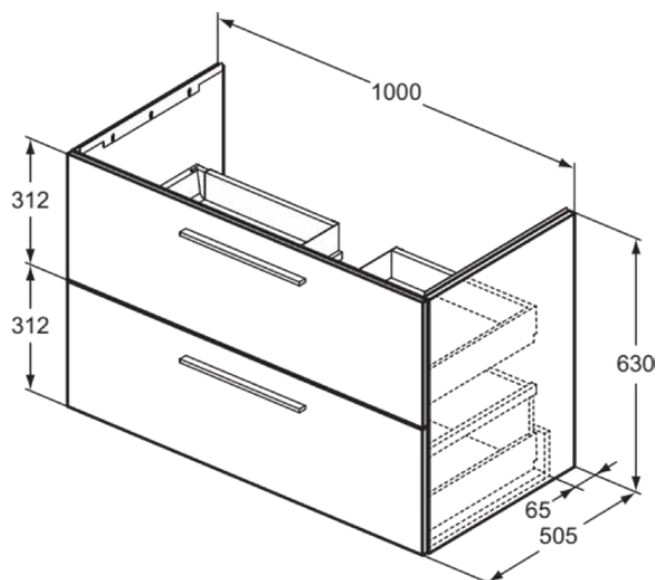

I.LIFE B

T5276NF

I.LIFE B | Wastafelmeubel 1000x505x630 mm in zand beige afwerking, 2 laden | Softclose, Voorgemonteerd, Duurzaam geproduceerd hout

Afbeelding & technische tekening

Algemene informatie

Productcategorie:	Meubels
Producttype:	Wastafelmeubel
Merk:	Ideal Standard
Collectie:	I.LIFE B
Ontwerper:	Palomba Serafini Associati
Colour:	NF - Zand Beige
Afwerking van het oppervlak:	mat
Hoogte (mm):	630
Breedte (mm):	1000
Lengte / sprong (mm):	505
Bevestigingswijze:	Bevestigingsset
Nettogewicht (kg):	38.84
EAN-code:	8014140494522

I.LIFE B

T5276NF

I.LIFE B | Wastafelmeubel 1000x505x630 mm in zand beige afwerking, 2 laden | Softclose, Voorgemonteerd, Duurzaam geproduceerd hout

Product specificaties

Aantal draaideuren:	0
Openingsmechanisme:	Pull-to-open
PVD technologie:	Nee
Omkeerbare deur:	Nee
Afwerking van het oppervlak:	mat
Duurzaam geproduceerd hout:	Ja
Met binnerverlichting:	Nee
Met potenset:	Nee
Met stopcontact:	Nee
Met afdekblad:	Nee
Inclusief bevestigingsmateriaal:	Ja
Bevestigingswijze:	Bevestigingsset
Bevestigingswijze:	Wand