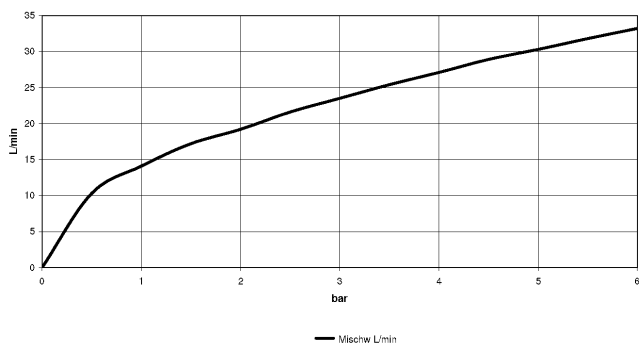

33 301 670

- 3/8" shower outlet
- slide-on rosettes Ø 60 mm
- 1/2" connection
- gauge 150 mm - 15 mm

Intrinsic protection against back flow.

	Brushed Dark Platinum	33 301 670-99
	Chrome	33 301 670-00
	Brushed Platinum	33 301 670-06
	Dark Chrome	33 301 670-19
	Brushed Light Gold (PVD)	33 301 670-27
	Matte Black	33 301 670-33
	Brushed Gold (PVD)	33 301 670-37
	Brushed Chrome	33 301 670-93

33 301 670

mm [inches]

Flow rate chart

Codes & Standards

DIN 4109

EN 1717

ISO 3822

Ü-Zeichen