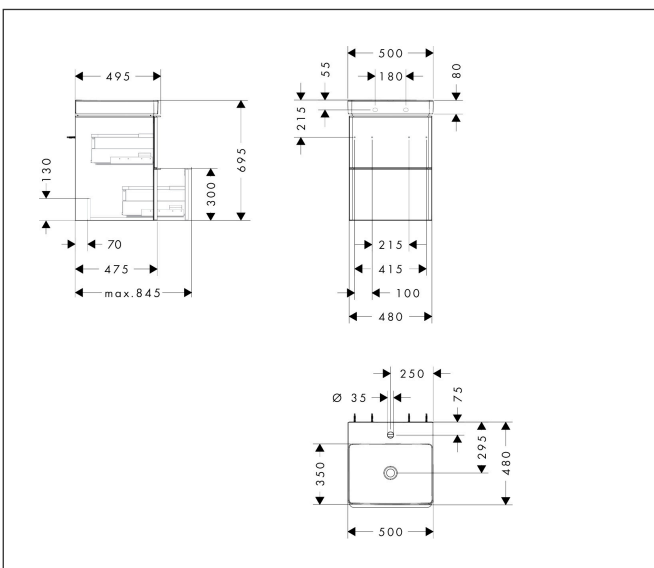

Product foto

Kenmerken

- bestaat uit: badkamermeubel, toilet wastafel
- zonder afvoergarnituur
- ruimtebesparende sifon moet apart worden besteld

Badkamermeubel

- aantal lades: 2 lades
- materiaal behuizing: vezelplaat van gemiddelde dichtheid (MDF)
- materiaal voorzijde: vezelplaat van gemiddelde dichtheid (MDF)
- oppervlaktemateriaal behuizing: thermofolie
- oppervlaktemateriaal voorzijde: thermofolie
- met greepstang
- materiaal grepen: aluminium
- SoftClose, voor vloeiend en zacht sluiten
- MoistureProof: duurzaam materiaal dat lang mooi blijft

wastafel

- materiaal: keramiek
- binnenhoogte wastafel: 100 mm
- glansgraad: glanzend

Maat tekeningen

Technologie

Merk hansgrohe
 Artikelnaam **Xelu Q** badmeubel set High Gloss White 480/475 met 2 lades met fontein
 Art.nr. 54368000
 Oppervlakte Oppervlak meubel: High Gloss White, Oppervlak greep: chroom
 Netto prijs 956,45 EUR