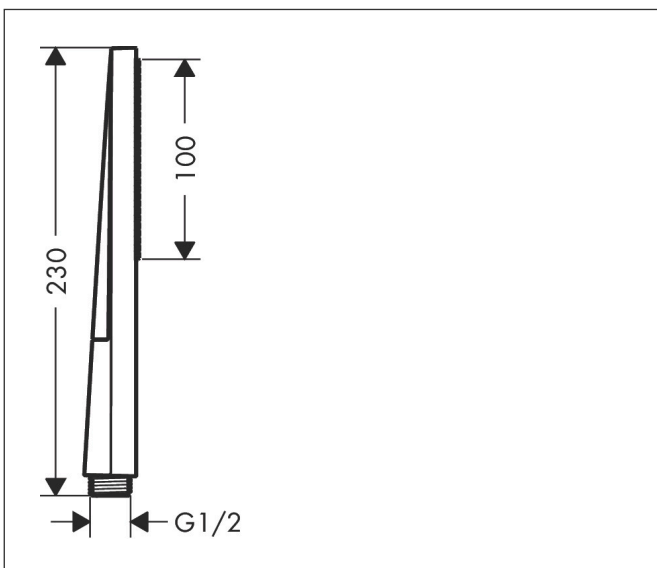

Merk hansgrohe  
 Artikelnaam **Pulsify E** staafhanddouche 100 1jet EcoSmart+  
 Art.nr. 24321670  
 Oppervlakte mat zwart  
 Netto prijs 86,46 EUR

## Kenmerken

- diameter douchekop 100 x 25 mm
- PowderRain
- maximale doorstroomhoeveelheid bij 3 bar: 5 l/min
- functie van: 3,4 l/min
- met interne watervoering
- uitspoelbaar zeef inzetstuk
- EU taxonomie: max 6l/min - draagt substantieel bij aan duurzaamheid

## Maat tekeningen