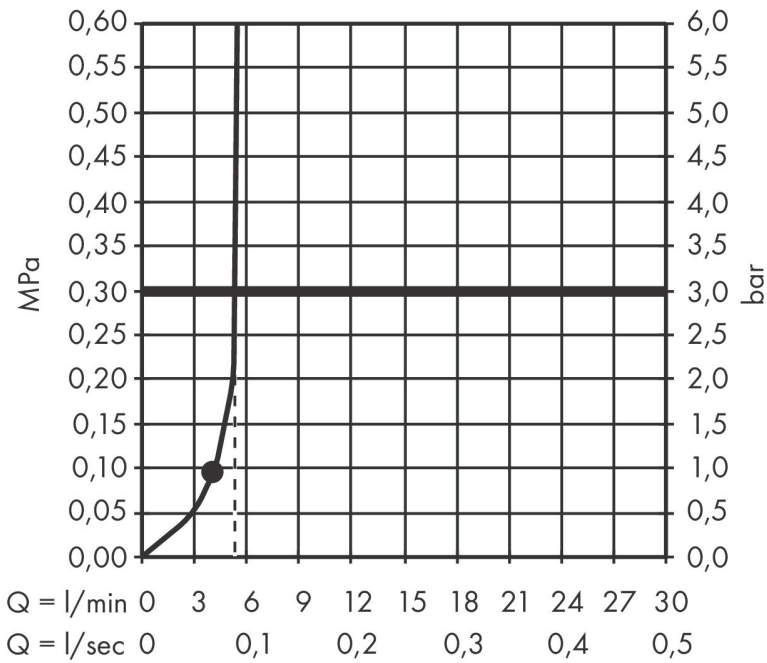

Merk hansgrohe
Artikelnaam **Pulsify E** staafhanddouche 100 ljet EcoSmart+
Art.nr. 24321670
Oppervlakte mat zwart
Netto prijs 86,46 EUR

Stroomschema