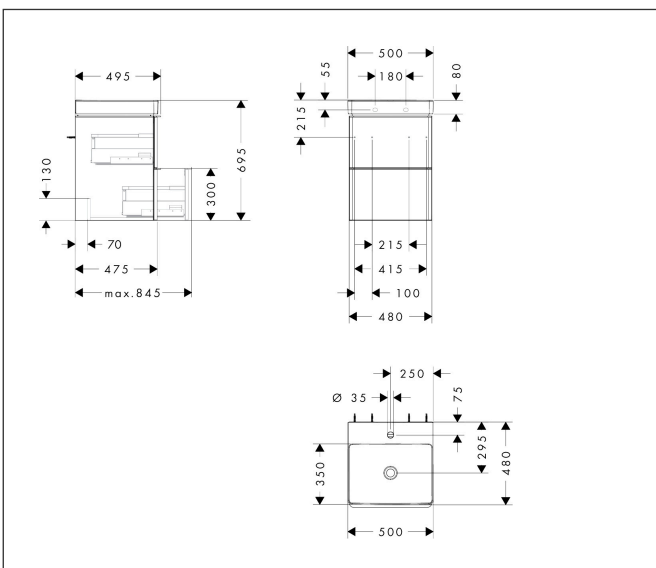

Merk	hansgrohe
Artikelnaam	<b>Xelu Q</b> badmeubel set Diamond Matt Grey 480/475 met 2 lades met fontein
Art.nr.	54369670
Oppervlakte	Oppervlak meubel: Diamond Matt Grey, Oppervlak greep: Mat zwart
Netto prijs	956,45 EUR

## Maat tekeningen

### wastafel

- materiaal: keramiek
- binnelhoogte wastafel: 100 mm
- glansgraad: glanzend