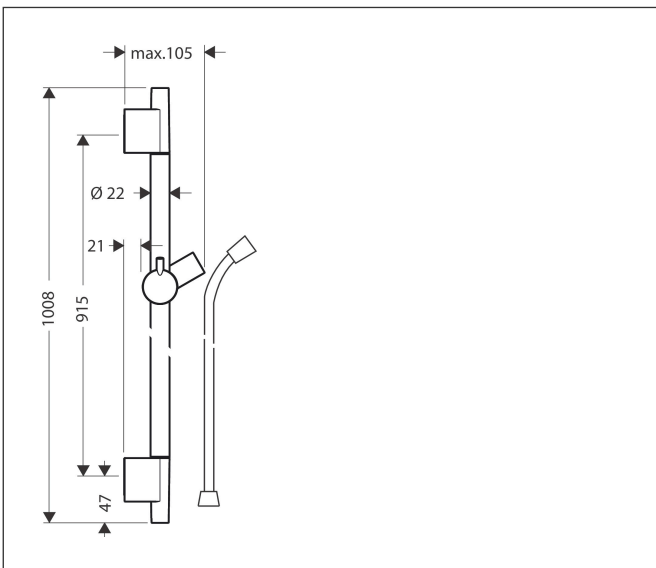

Merk hansgrohe  
 Artikelnaam **Unica S Puro** glijstang 90 cm met doucheslang  
 Art.nr. 28631700  
 Oppervlakte Mat wit  
 Netto prijs 218,10 EUR

## Kenmerken

- bestaat uit: douchestang, doucheslang, schuifstuk
- draaikoppeling voorkomt dat de slang in de knoop raakt
- buislengte: 1008 mm
- diameter glijstang: 22 mm
- profielbuis: rond
- boorafstand: 915 mm
- lengte doucheslang: 1600 mm
- schuifstuk met vergrendelingsmechanisme
- schuifstuk traploos instelbaar
- wandhouders gemaakt van kunststof
- metalen handdouchehouder

## Maat tekeningen

Merk hansgrohe  
 Artikelnaam **Unica S Puro** glijstang 90 cm met doucheslang  
 Art.nr. 28631700  
 Oppervlakte Mat wit  
 Netto prijs 218,10 EUR

## Installatievoorbeelden

**i** Afmetingen kunnen variëren vanwege keramische toleranties die verband houden met het productieproces.

Merk	hansgrohe
Artikelnaam	<b>Unica S Puro</b> glijstang 90 cm met doucheslang
Art.nr.	28631700
Oppervlakte	Mat wit
Netto prijs	218,10 EUR