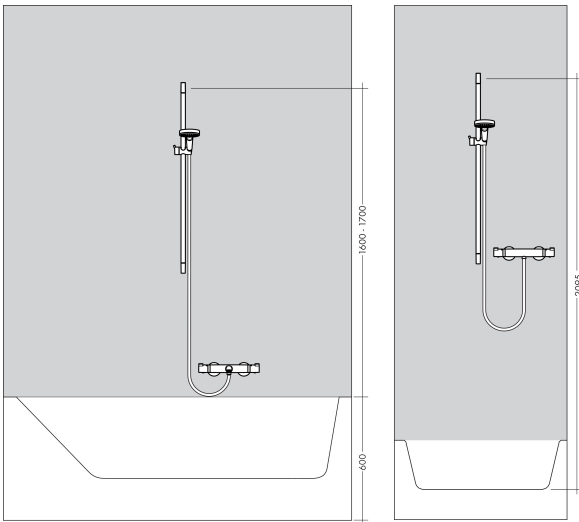

## Kenmerken

- bestaat uit: douchestang, doucheslang, schuifstuk
- draaikoppeling voorkomt dat de slang in de knoop raakt
- buislengte: 1008 mm
- diameter glijstang: 22 mm
- profielbuis: rond
- boorafstand: 915 mm
- lengte doucheslang: 1600 mm
- schuifstuk met vergrendelingsmechanisme
- schuifstuk traploos instelbaar
- wandhouders gemaakt van kunststof
- metalen handdouchehouder

## Maat tekeningen

Merk hansgrohe  
 Artikelnaam **Unica S Puro** glijstang 90 cm met doucheslang  
 Art.nr. 28631700  
 Oppervlakte Mat wit  
 Netto prijs 218,10 EUR

## Installatievoorbeelden

**i** Afmetingen kunnen variëren vanwege keramische toleranties die verband houden met het productieproces.

Merk	hansgrohe
Artikelnaam	<b>Unica S Puro</b> glijstang 90 cm met doucheslang
Art.nr.	28631700
Oppervlakte	Mat wit
Netto prijs	218,10 EUR

## Explosietekening voor bouwjaar: >11/19

Merk hansgrohe  
 Artikelnaam **Unica S Puro** glijstang 90 cm met doucheslang  
 Art.nr. 28631700  
 Oppervlakte Mat wit  
 Netto prijs 218,10 EUR