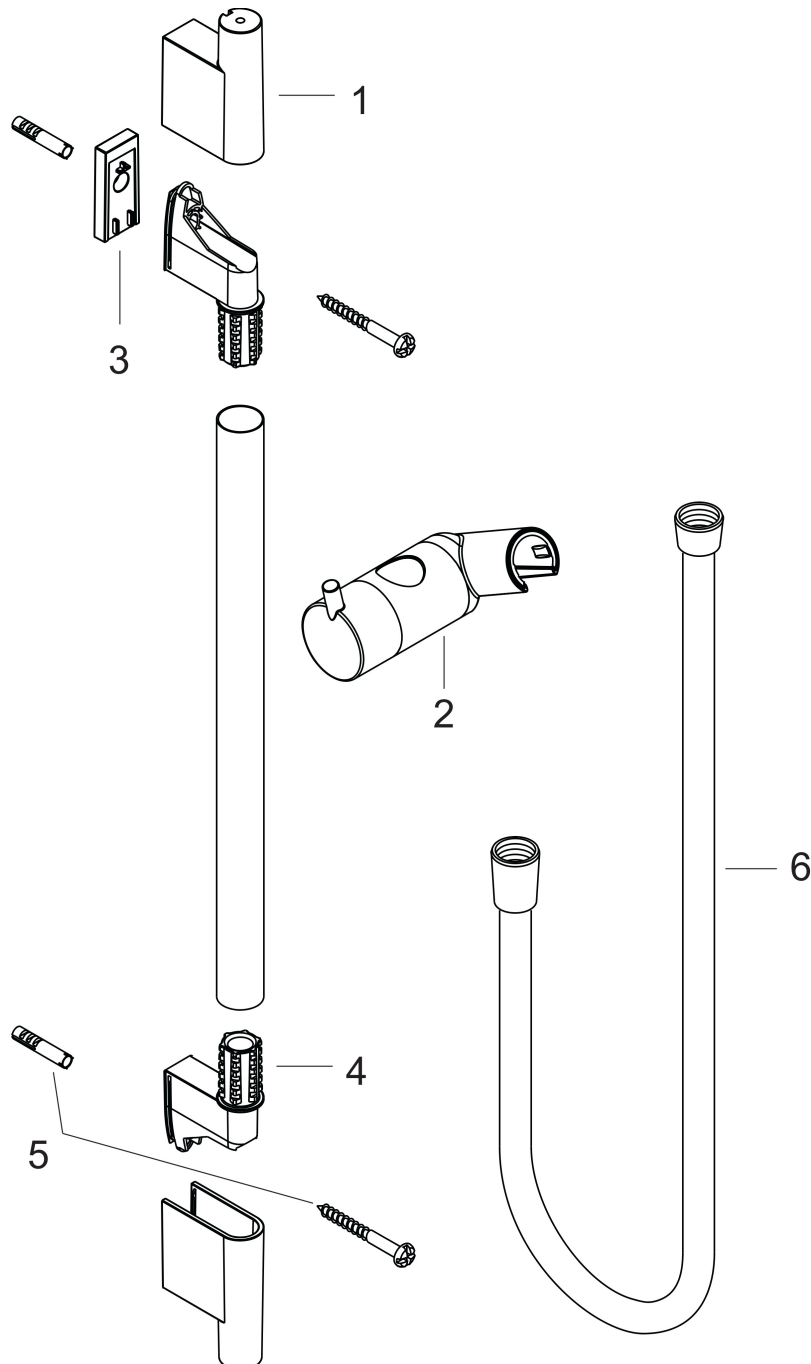

## Kenmerken

- bestaat uit: douchestang, doucheslang, schuifstuk
- draaikoppeling voorkomt dat de slang in de knoop raakt
- buislengte: 1008 mm
- diameter glijstang: 22 mm
- profielbuis: rond
- boorafstand: 915 mm
- lengte doucheslang: 1600 mm
- schuifstuk met vergrendelingsmechanisme
- schuifstuk traploos instelbaar
- wandhouders gemaakt van kunststof
- metalen handdouchehouder

## Maat tekeningen

Merk hansgrohe  
 Artikelnaam **Unica S Puro** glijstang 90 cm met doucheslang  
 Art.nr. 28631700  
 Oppervlakte Mat wit  
 Netto prijs 218,10 EUR

## Installatievoorbeelden

**i** Afmetingen kunnen variëren vanwege keramische toleranties die verband houden met het productieproces.

Merk	hansgrohe
Artikelnaam	<b>Unica S Puro</b> glijstang 90 cm met doucheslang
Art.nr.	28631700
Oppervlakte	Mat wit
Netto prijs	218,10 EUR

## Explosietekening voor bouwjaar: >11/19

Merk hansgrohe  
 Artikelnaam **Unica S Puro** glijstang 90 cm met doucheslang  
 Art.nr. 28631700  
 Oppervlakte Mat wit  
 Netto prijs 218,10 EUR