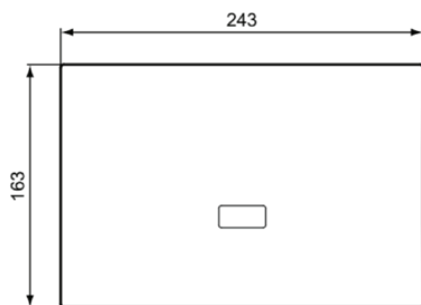

### Algemene informatie

Productcategorie:	Bedieningspanelen
Producttype:	Elektronisch / infrarood bedieningspaneel
Merk:	Ideal Standard
Collectie:	SEPTA PRO
Ontwerper:	Ideal Standard
Kleur:	AA - Chroom
Afwerking van het oppervlak:	glanzend
Hoogte (mm):	163
Breedte (mm):	243
Lengte / sprong (mm):	17
Bevestigingswijze:	Bevestigingsset
Nettogewicht (kg):	1.28
EAN-code:	3391500580589