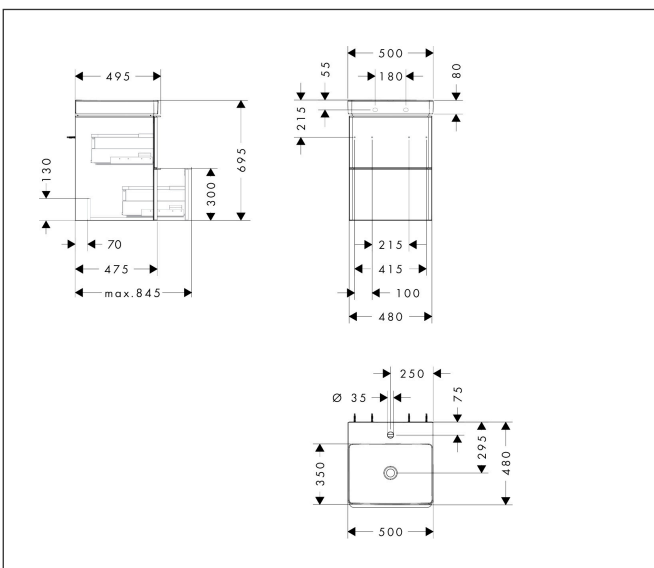

Merk	hansgrohe
Artikelnaam	Xelu Q badmeubel set Natural Oak 480/475 met 2 lades met fontein
Art.nr.	54370000
Oppervlakte	Oppervlak meubel: Natural Oak, Oppervlak greep: chroom
Netto prijs	956,45 EUR

Product foto

Maat tekeningen

Kenmerken

- bestaat uit: badkamermeubel, toilet wastafel
- zonder afvoergarnituur
- ruimtebesparende sifon moet apart worden besteld

Badkamermeubel

- aantal laden: 2 laden
- materiaal behuizing: vezelplaat van gemiddelde dichtheid (MDF)
- materiaal voorzijde: vezelplaat van gemiddelde dichtheid (MDF)
- oppervlaktemateriaal behuizing: thermofolie
- oppervlaktemateriaal voorzijde: thermofolie
- met greepstang
- materiaal grepen: aluminium
- SoftClose, voor vloeiend en zacht sluiten
- MoistureProof: duurzaam materiaal dat lang mooi blijft

wastafel

- materiaal: keramiek
- binnenhoogte wastafel: 100 mm
- glansgraad: glanzend

Technologie

Merk hansgrohe
 Artikelnaam **Xelu Q** badmeubel set Natural Oak 480/475 met 2 lades met fontein
 Art.nr. 54370000
 Oppervlakte Oppervlak meubel: Natural Oak, Oppervlak greep: chroom
 Netto prijs 956,45 EUR

Benodigde onderdelen

Product foto	Artikelnaam	Art.nr.	Prijs
	hansgrohe Ruimtebesparende sifon voor wastafels 50 mm	54235000	39,60