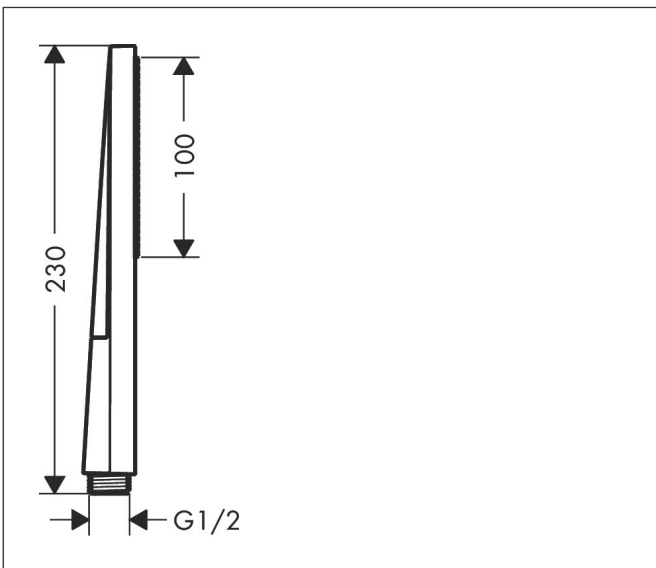

Merk hansgrohe  
 Artikelnaam **Pulsify E** staafhanddouche 100 1jet EcoSmart+  
 Art.nr. 24321700  
 Oppervlakte mat wit  
 Netto prijs 86,46 EUR

## Kenmerken

- diameter douchekop 100 x 25 mm
- PowderRain
- maximale doorstroomhoeveelheid bij 3 bar: 5 l/min
- functie van: 3,4 l/min
- met interne watervoering
- uitspoelbaar zeef inzetstuk
- EU taxonomie: max 6l/min - draagt substantieel bij aan duurzaamheid

## Maat tekeningen