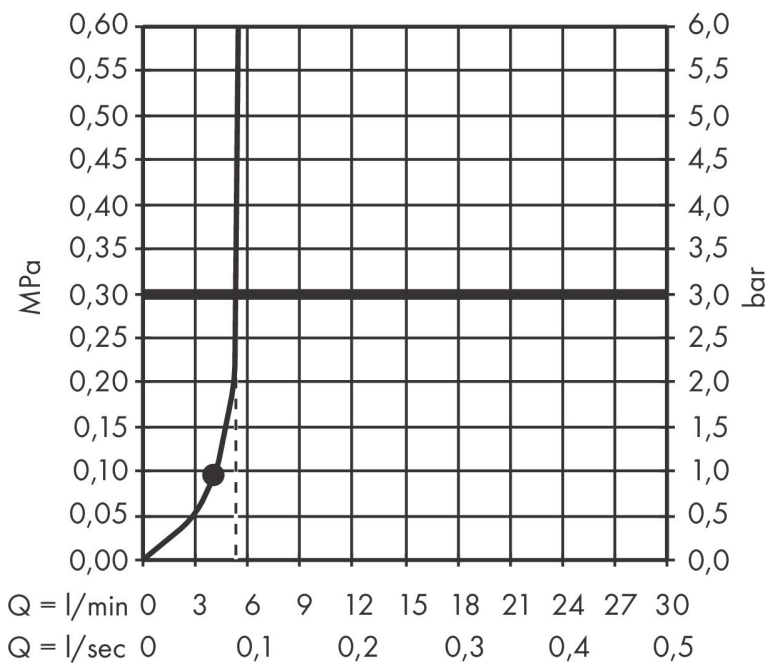

Merk hansgrohe
Artikelnaam **Pulsify E** staafhanddouche 100 ljet EcoSmart+
Art.nr. 24321700
Oppervlakte mat wit
Netto prijs 86,46 EUR

Stroomschema