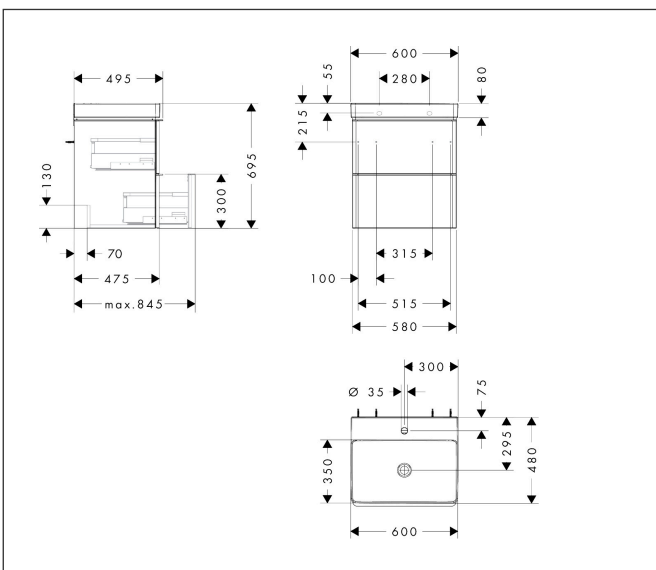

Merk	hansgrohe
Artikelnaam	<b>Xelu Q</b> badmeubel set High Gloss White 580/475 met 2 lades met wastafel
Art.nr.	54371000
Oppervlakte	Oppervlak meubel: High Gloss White, Oppervlak greep: chroom
Netto prijs	1.029,02 EUR

## Maat tekeningen

### wastafel

- materiaal: keramiek
- binnenhoogte wastafel: 100 mm
- glansgraad: glanzend