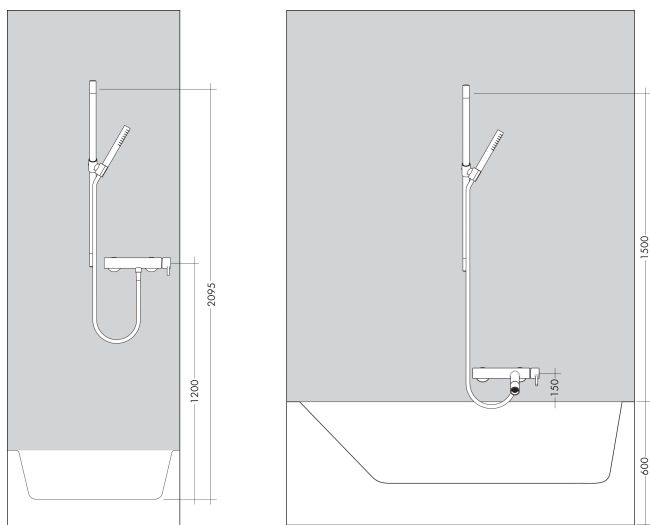

Merk	AXOR
Artikelnaam	AXOR Uno glijstang 90 cm met doucheslang
Art.nr.	27989000
Oppervlakte	chrom
Netto prijs	435,94 EUR

Product foto

Kenmerken

- bestaat uit: douchestang, doucheslang, schuifstuk
- diameter glijstang: 22 mm
- profielbuis: rond
- boorafstand: 915 mm
- lengte doucheslang: 1600 mm
- schuifstuk met vergrendelingsmechanisme
- schuifstuk traploos instelbaar
- metalen handdouchehouder

Maat tekeningen

Merk	AXOR
Artikelnaam	AXOR Uno glijstang 90 cm met doucheslang
Art.nr.	27989000
Oppervlakte	chrom
Netto prijs	435,94 EUR

Installatievoorbeelden

i Afmetingen kunnen variëren vanwege keramische toleranties die verband houden met het productieproces.

Merk	AXOR
Artikelnaam	AXOR Uno glijstang 90 cm met doucheslang
Art.nr.	27989000
Oppervlakte	chrom
Netto prijs	435,94 EUR

Explosietekening voor bouwjaar: >01/11

Merk	AXOR
Artikelnaam	AXOR Uno glijstang 90 cm met doucheslang
Art.nr.	27989000
Oppervlakte	chrom
Netto prijs	435,94 EUR

Onderdelen voor bouwjaar: >01/11

Pos	Beschrijving	Art.nr.	Prijs
1	bevestigingsmateriaal	40915000	10,40
2	wandhouder compl.	96486000	10,40
3	schroef	97795000	7,70
4	afdekkap	96485000	12,70
5	opvulschijf 7 mm	96397000	11,53
6	schuifstuk cpl.	96505000	113,70
7	gummi	98918000	3,00
8	doucheslang Isiflex'B 1,60 m	28276000	32,43
9	hoekmontageset	28693000	45,71