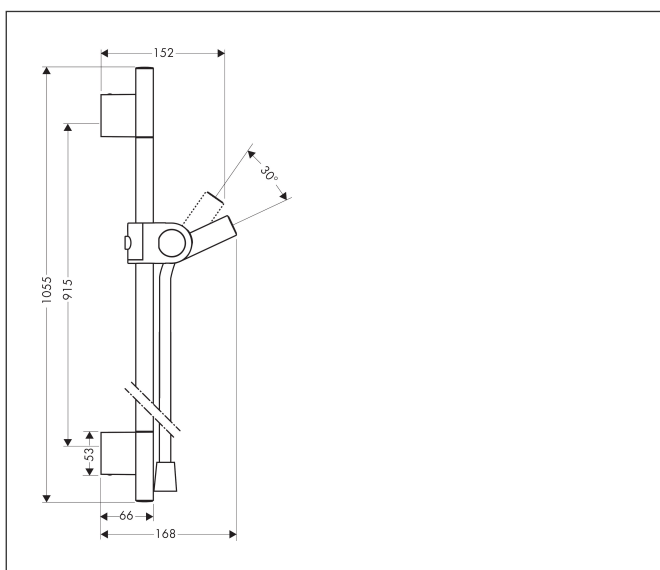

Merk	AXOR
Artikelnaam	AXOR Uno glijstang 90 cm met doucheslang
Art.nr.	27989000
Oppervlakte	chrom
Netto prijs	435,94 EUR

Product foto

Kenmerken

- bestaat uit: douchestang, doucheslang, schuifstuk
- diameter glijstang: 22 mm
- profielbuis: rond
- boorafstand: 915 mm
- lengte doucheslang: 1600 mm
- schuifstuk met vergrendelingsmechanisme
- schuifstuk traploos instelbaar
- metalen handdouchehouder

Maat tekeningen

Merk	AXOR
Artikelnaam	AXOR Uno glijstang 90 cm met doucheslang
Art.nr.	27989000
Oppervlakte	chrom
Netto prijs	435,94 EUR

Installatievoorbeelden

i Afmetingen kunnen variëren vanwege keramische toleranties die verband houden met het productieproces.

Merk	AXOR
Artikelnaam	AXOR Uno glijstang 90 cm met doucheslang
Art.nr.	27989000
Oppervlakte	chrom
Netto prijs	435,94 EUR

Explosietekening voor bouwjaar: >01/11

Merk	AXOR
Artikelnaam	AXOR Uno glijstang 90 cm met doucheslang
Art.nr.	27989000
Oppervlakte	chrom
Netto prijs	435,94 EUR

Onderdelen voor bouwjaar: >01/11

Pos	Beschrijving	Art.nr.	Prijs
1	bevestigingsmateriaal	40915000	10,40
2	wandhouder compl.	96486000	10,40
3	schroef	97795000	7,70
4	afdekkap	96485000	12,70
5	opvulschijf 7 mm	96397000	11,53
6	schuifstuk cpl.	96505000	113,70
7	gummi	98918000	3,00
8	doucheslang Isiflex'B 1,60 m	28276000	32,43
9	hoekmontageset	28693000	45,71