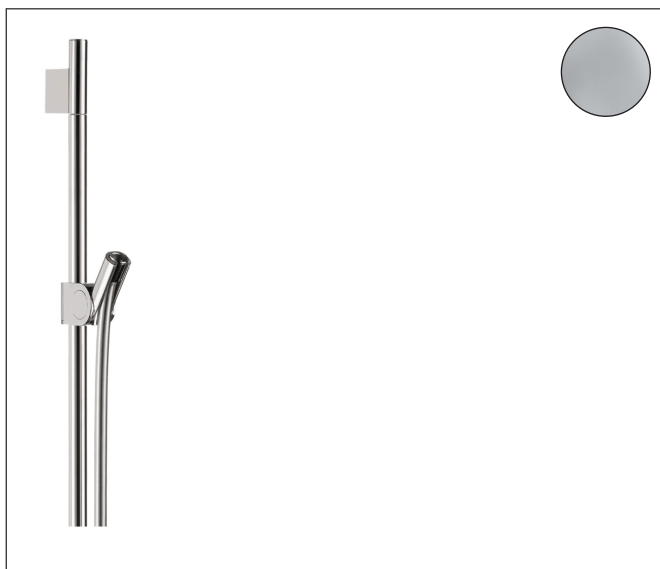

Merk	AXOR
Artikelnaam	AXOR Uno glijstang 90 cm met doucheslang
Art.nr.	27989000
Oppervlakte	chrom
Netto prijs	435,94 EUR

Product foto

Kenmerken

- bestaat uit: douchestang, doucheslang, schuifstuk
- diameter glijstang: 22 mm
- profielbuis: rond
- boorafstand: 915 mm
- lengte doucheslang: 1600 mm
- schuifstuk met vergrendelingsmechanisme
- schuifstuk traploos instelbaar
- metalen handdouchehouder

Maat tekeningen

Merk	AXOR
Artikelnaam	AXOR Uno glijstang 90 cm met doucheslang
Art.nr.	27989000
Oppervlakte	chrom
Netto prijs	435,94 EUR

Installatievoorbeelden

i Afmetingen kunnen variëren vanwege keramische toleranties die verband houden met het productieproces.

Merk	AXOR
Artikelnaam	AXOR Uno glijstang 90 cm met doucheslang
Art.nr.	27989000
Oppervlakte	chrom
Netto prijs	435,94 EUR

Explosietekening voor bouwjaar: >01/11

Merk	AXOR
Artikelnaam	AXOR Uno glijstang 90 cm met doucheslang
Art.nr.	27989000
Oppervlakte	chrom
Netto prijs	435,94 EUR