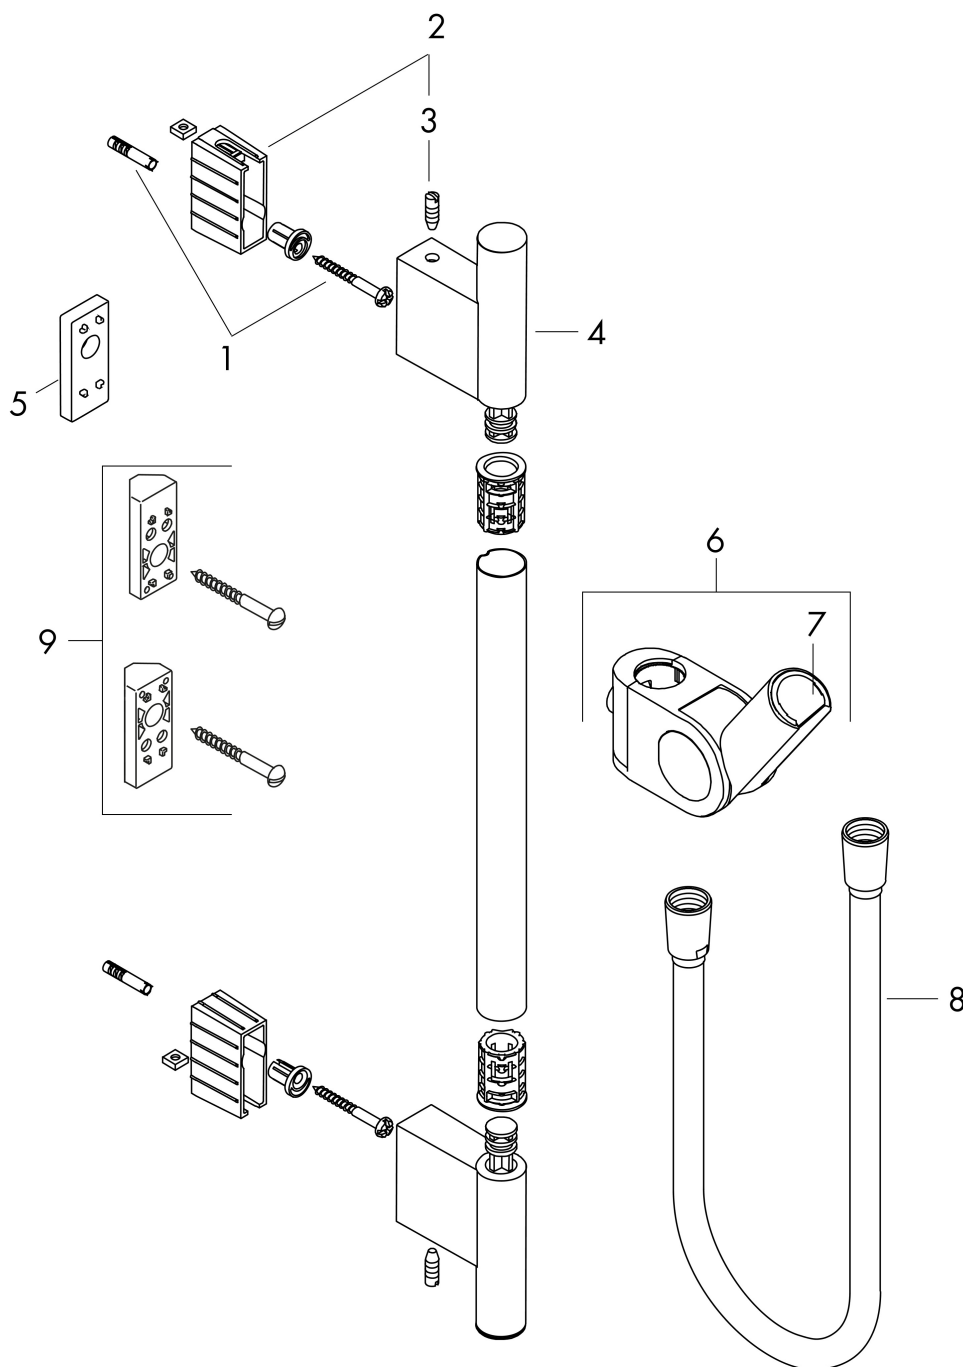

Merk	AXOR
Artikelnaam	AXOR Uno glijstang 90 cm met doucheslang
Art.nr.	27989000
Oppervlakte	chrom
Netto prijs	435,94 EUR

Product foto

Kenmerken

- bestaat uit: douchestang, doucheslang, schuifstuk
- diameter glijstang: 22 mm
- profielbuis: rond
- boorafstand: 915 mm
- lengte doucheslang: 1600 mm
- schuifstuk met vergrendelingsmechanisme
- schuifstuk traploos instelbaar
- metalen handdouchehouder

Maat tekeningen

Merk	AXOR
Artikelnaam	AXOR Uno glijstang 90 cm met doucheslang
Art.nr.	27989000
Oppervlakte	chrom
Netto prijs	435,94 EUR

Installatievoorbeelden

i Afmetingen kunnen variëren vanwege keramische toleranties die verband houden met het productieproces.

Merk	AXOR
Artikelnaam	AXOR Uno glijstang 90 cm met doucheslang
Art.nr.	27989000
Oppervlakte	chrom
Netto prijs	435,94 EUR

Explosietekening voor bouwjaar: >01/11

Merk	AXOR
Artikelnaam	AXOR Uno glijstang 90 cm met doucheslang
Art.nr.	27989000
Oppervlakte	chrom
Netto prijs	435,94 EUR

Onderdelen voor bouwjaar: >01/11

Pos	Beschrijving	Art.nr.	Prijs
1	bevestigingsmateriaal	40915000	10,40
2	wandhouder compl.	96486000	10,40
3	schroef	97795000	7,70
4	afdekkap	96485000	12,70
5	opvulschijf 7 mm	96397000	11,53
6	schuifstuk cpl.	96505000	113,70
7	gummi	98918000	3,00
8	doucheslang Isiflex'B 1,60 m	28276000	32,43
9	hoekmontageset	28693000	45,71