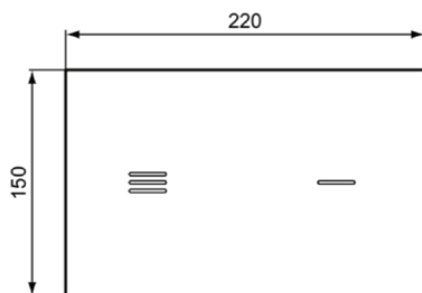

SYMFO

R0129RX

SYMFO | Elektronisch / infrarood bedieningspaneel 220x4x150 mm, elektronisch in zwart afwerking | Netstroom

Afbeelding & technische tekening

Algemene informatie

Productcategorie:	Bedieningspanelen
Producttype:	Elektronisch / infrarood bedieningspaneel
Merk:	Ideal Standard
Collectie:	SYMFO
Ontwerper:	Palomba Serafini Associati
Kleur:	RX - Zwart
Afwerking van het oppervlak:	glanzend
Hoogte (mm):	150
Breedte (mm):	220
Lengte / sprong (mm):	4
Bevestigingswijze:	Bevestigingsset
Nettogewicht (kg):	0.77
EAN-code:	3391500580534