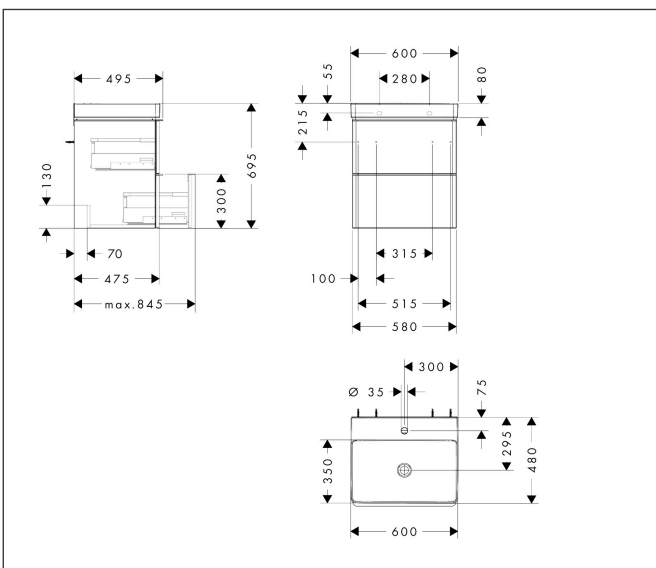

Merk	hansgrohe
Artikelnaam	Xelu Q badmeubel set Diamond Matt Grey 580/475 met 2 lades met wastafel
Art.nr.	54372670
Oppervlakte	Oppervlak meubel: Diamond Matt Grey, Oppervlak greep: Mat zwart
Netto prijs	1.029,02 EUR

Product foto

Maat tekeningen

Kenmerken

- bestaat uit: badkamermeubel, wastafel
- zonder afvoergarnituur
- ruimtebesparende sifon moet apart worden besteld

Badkamermeubel

- aantal laden: 2 laden
- materiaal behuizing: vezelplaat van gemiddelde dichtheid (MDF)
- materiaal voorzijde: vezelplaat van gemiddelde dichtheid (MDF)
- oppervlaktemateriaal behuizing: thermofolie
- oppervlaktemateriaal voorzijde: thermofolie
- met greepstang
- materiaal grepen: aluminium
- SoftClose, voor vloeiend en zacht sluiten
- MoistureProof: duurzaam materiaal dat lang mooi blijft

wastafel

- materiaal: keramiek
- binnenhoogte wastafel: 100 mm
- glansgraad: glanzend

Technologie

Merk hansgrohe
 Artikelnaam **Xelu Q** badmeubel set Diamond Matt Grey 580/475 met 2 lades met wastafel
 Art.nr. 54372670
 Oppervlakte Oppervlak meubel: Diamond Matt Grey, Oppervlak greep: Mat zwart
 Netto prijs 1.029,02 EUR

Benodigde onderdelen

Product foto	Artikelnaam	Art.nr.	Prijs
	hansgrohe Ruimtebesparende sifon voor wastafels 50 mm	54235000	39,60