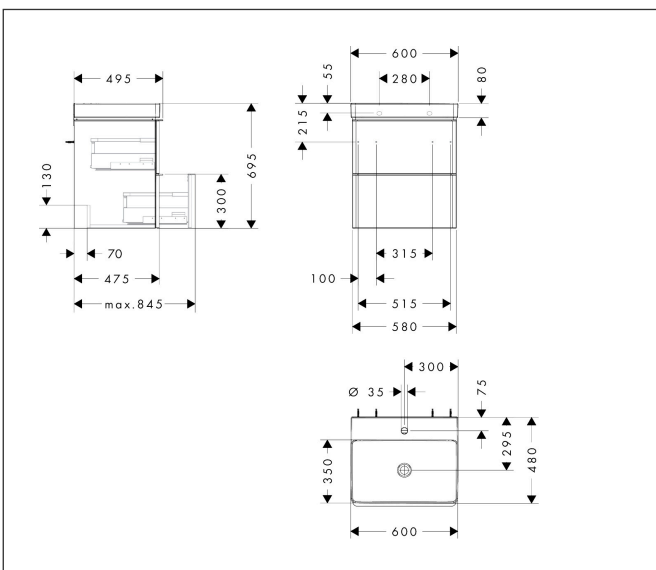

Merk	hansgrohe
Artikelnaam	Xelu Q badmeubel set Natural Oak 580/475 met 2 lades voor wastafel
Art.nr.	54373000
Oppervlakte	Oppervlak meubel: Natural Oak, Oppervlak greep: chroom
Netto prijs	1.029,02 EUR

Product foto

Kenmerken

- bestaat uit: badkamermeubel, wastafel
- zonder afvoergarnituur
- ruimtebesparende sifon moet apart worden besteld

Badkamermeubel

- aantal laden: 2 laden
- materiaal behuizing: vezelplaat van gemiddelde dichtheid (MDF)
- materiaal voorzijde: vezelplaat van gemiddelde dichtheid (MDF)
- oppervlaktemateriaal behuizing: thermofolie
- oppervlaktemateriaal voorzijde: thermofolie
- met greepstang
- materiaal grepen: aluminium
- SoftClose, voor vloeiend en zacht sluiten
- MoistureProof: duurzaam materiaal dat lang mooi blijft

wastafel

- materiaal: keramiek
- binnenhoogte wastafel: 100 mm
- glansgraad: glanzend

Maat tekeningen

Technologie

Merk hansgrohe
 Artikelnaam **Xelu Q** badmeubel set Natural Oak 580/475 met 2 lades voor wastafel
 Art.nr. 54373000
 Oppervlakte Oppervlak meubel: Natural Oak, Oppervlak greep: chroom
 Netto prijs 1.029,02 EUR