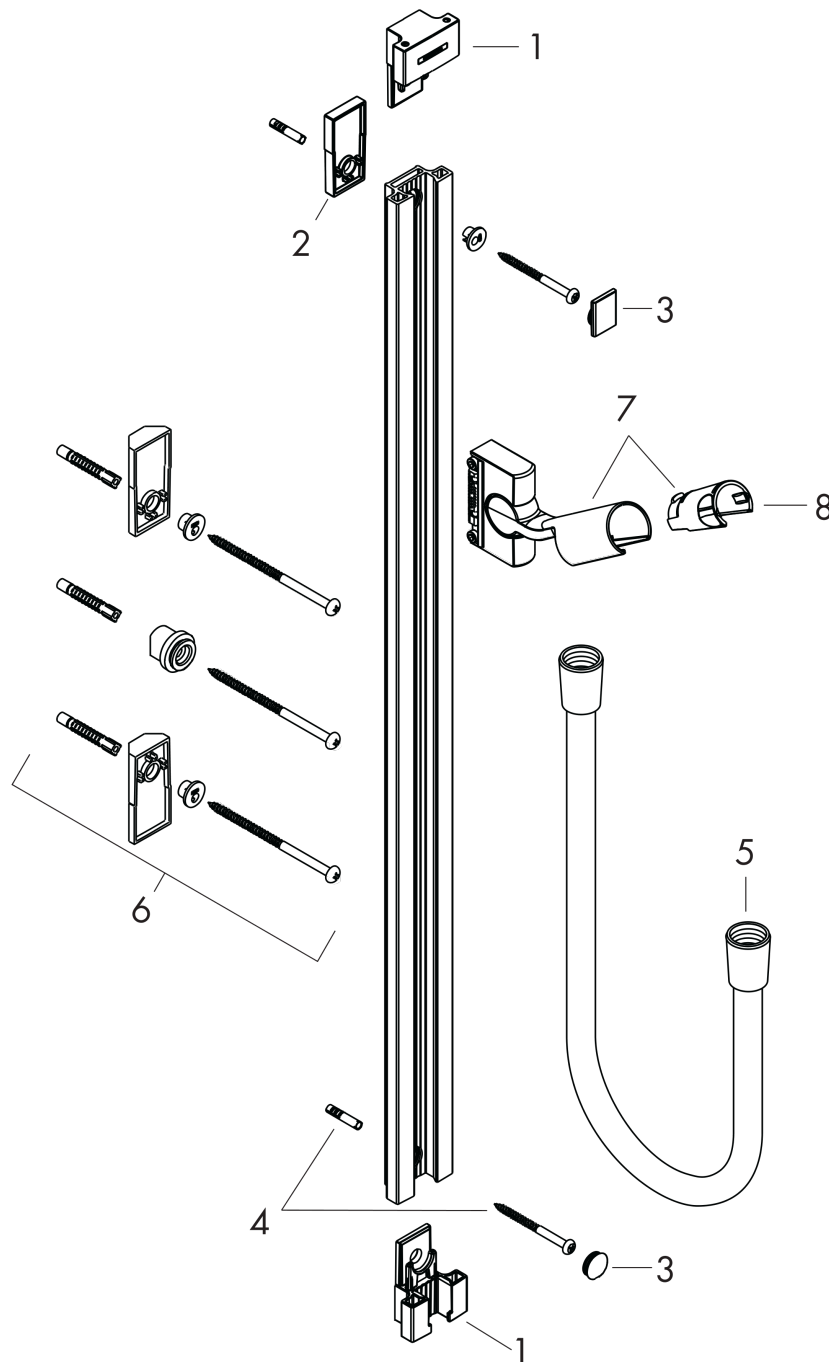

Unica
glijstang Raindance 90 cm met doucheslang
 Finish: **chrom** Artikelnummer: **27636000**

Beschrijving

- bestaat uit: douchestang, doucheslang, schuifstuk
- draaikoppeling voorkomt dat de slang in de knoop raakt
- buislengte: 995 mm
- breedte douchestang: 45 mm
- profielbuis: vierkant
- boorafstand: 915 mm
- lengte doucheslang: 1600 mm
- metalen handdouchehouder
- zelfremmend glijstuk
- schuifstuk traploos instelbaar

Artikeldetails

Vrijblijvende advies verkoopprijs excl. BTW	294,05 €
Vrijblijvende advies verkoopprijs incl. BTW	355,80 €

Productfoto

Maattekening

Unica
 glijstang Raindance 90 cm met doucheslang
 Finish: **chrom** Artikelnummer: **27636000**

Inbouwvoorbeeld

Unica
 glijstang Raindance 90 cm met doucheslang
 Finish: chroom Artikelnummer: 27636000

Explosietekening

Bouwjaar: >02/08

Unica
glijstang Raindance 90 cm met doucheslang
 Finish: **chrom** Artikelnummer: **27636000**

Reserveonderdelenlijst

Bouwjaar: >02/08

Regel	Beschrijving	Artikelnummer	Prijs incl. BTW	VE
1	wandsteun compl.	98518000	35,82 €	1
2	opvulschijf 7 mm	98993000	-	1
3	afdekkapset	98519000	17,91 €	1
4	bevestigingsmateriaal	96179000	11,13 €	1
5	doucheslang Isiflex'B 1,60 m	28276000	-	1
6	hoekmontageset	28694000	-	1
7	schuifstuk cpl.	98520000	85,55 €	1
8	gummi	98918000	2,90 €	1