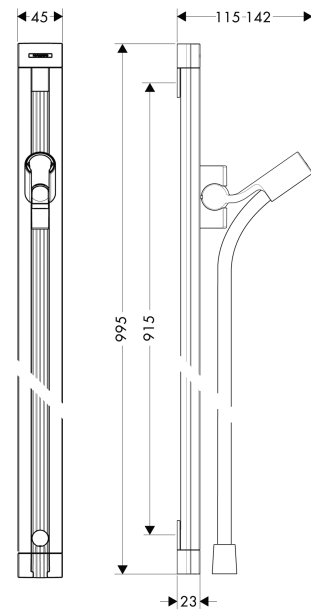

Unica
glijstang Raindance 90 cm met doucheslang
 Finish: **chrom** Artikelnummer: **27636000**

Beschrijving

- bestaat uit: douchestang, doucheslang, schuifstuk
- draaikoppeling voorkomt dat de slang in de knoop raakt
- buislengte: 995 mm
- breedte douchestang: 45 mm
- profielbuis: vierkant
- boorafstand: 915 mm
- lengte doucheslang: 1600 mm
- metalen handdouchehouder
- zelfremmend glijstuk
- schuifstuk traploos instelbaar

Artikeldetails

Vrijblijvende advies verkoopprijs excl. BTW	294,05 €
Vrijblijvende advies verkoopprijs incl. BTW	355,80 €

Productfoto

Maattekening

Unica
 glijstang Raindance 90 cm met doucheslang
 Finish: **chrom** Artikelnummer: **27636000**

Inbouwvoorbeeld

Unica
 glijstang Raindance 90 cm met doucheslang
 Finish: chroom Artikelnummer: 27636000

Explosietekening

Bouwjaar: >02/08

Unica
glijstang Raindance 90 cm met doucheslang
 Finish: **chrom** Artikelnummer: **27636000**

Reserveonderdelenlijst

Bouwjaar: >02/08

Regel	Beschrijving	Artikelnummer	Prijs incl. BTW	VE
1	wandsteun compl.	98518000	35,82 €	1
2	opvulschijf 7 mm	98993000	-	1
3	afdekkapset	98519000	17,91 €	1
4	bevestigingsmateriaal	96179000	11,13 €	1
5	doucheslang Isiflex'B 1,60 m	28276000	-	1
6	hoekmontageset	28694000	-	1
7	schuifstuk cpl.	98520000	85,55 €	1
8	gummi	98918000	2,90 €	1