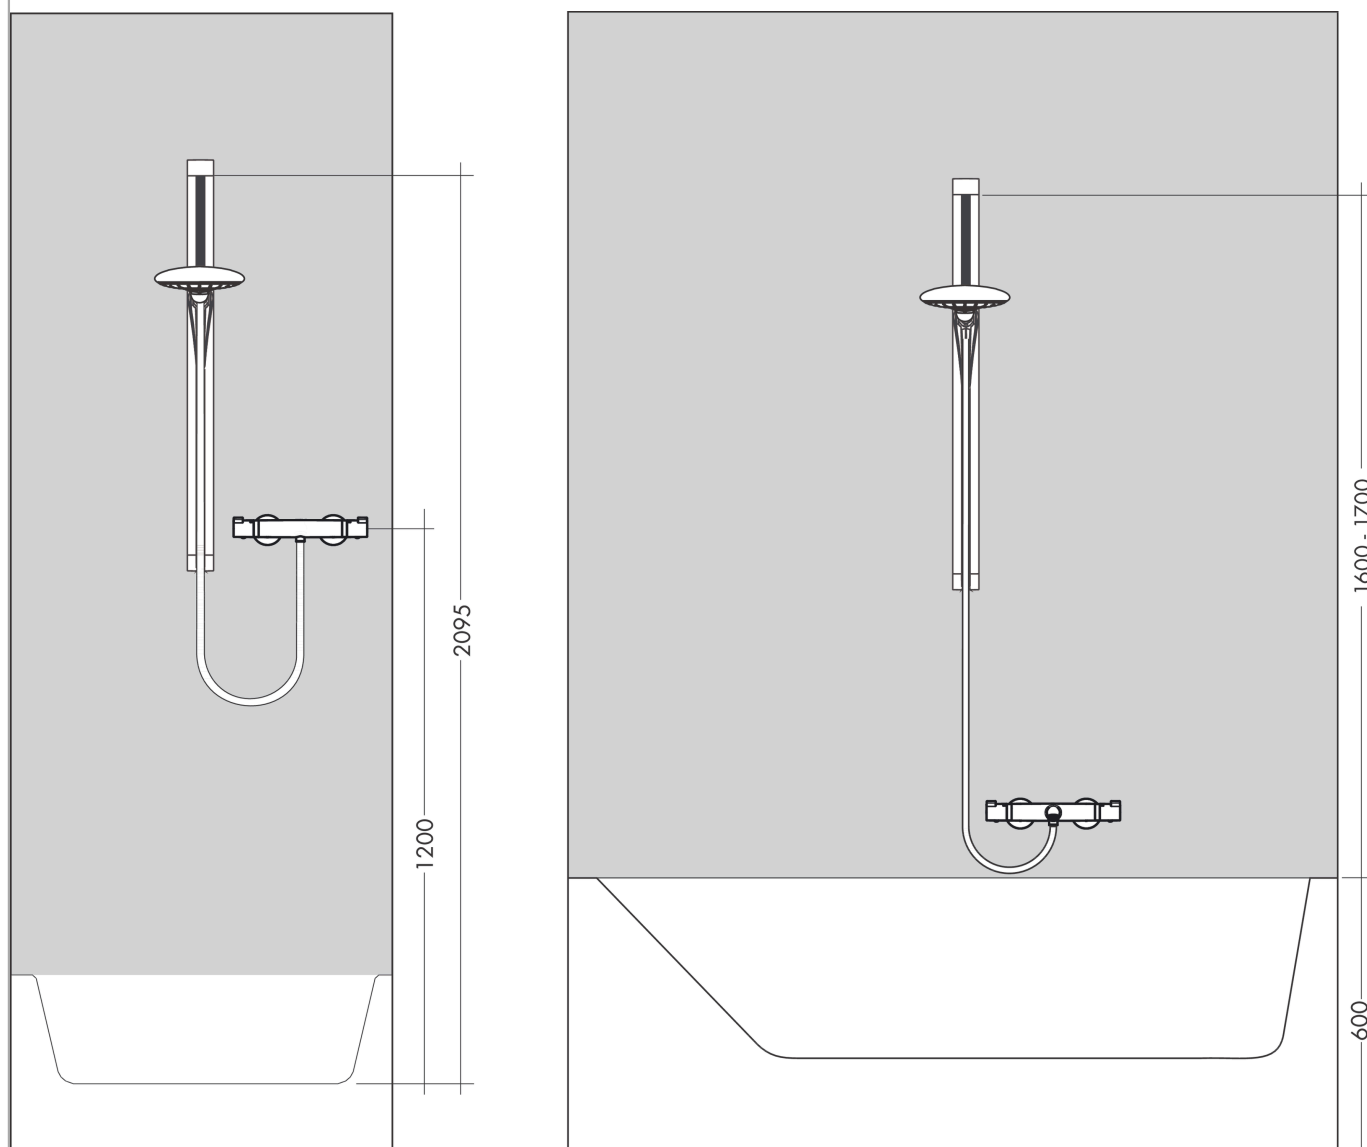

Unica
glijstang Raindance 90 cm met doucheslang
 Finish: **chrom** Artikelnummer: **27636000**

Beschrijving

- bestaat uit: douchestang, doucheslang, schuifstuk
- draaikoppeling voorkomt dat de slang in de knoop raakt
- buislengte: 995 mm
- breedte douchestang: 45 mm
- profielbuis: vierkant
- boorafstand: 915 mm
- lengte doucheslang: 1600 mm
- metalen handdouchehouder
- zelfremmend glijstuk
- schuifstuk traploos instelbaar

Artikeldetails

Vrijblijvende advies verkoopprijs excl. BTW	294,05 €
Vrijblijvende advies verkoopprijs incl. BTW	355,80 €

Productfoto

Maattekening

Unica
 glijstang Raindance 90 cm met doucheslang
 Finish: **chrom** Artikelnummer: **27636000**

Inbouwvoorbeeld

Unica
 glijstang Raindance 90 cm met doucheslang
 Finish: chroom Artikelnummer: 27636000

Explosietekening

Bouwjaar: >02/08

Unica
glijstang Raindance 90 cm met doucheslang
 Finish: **chrom** Artikelnummer: **27636000**

Reserveonderdelenlijst

Bouwjaar: >02/08

Regel	Beschrijving	Artikelnummer	Prijs incl. BTW	VE
1	wandsteun compl.	98518000	35,82 €	1
2	opvulschijf 7 mm	98993000	-	1
3	afdekkapset	98519000	17,91 €	1
4	bevestigingsmateriaal	96179000	11,13 €	1
5	doucheslang Isiflex'B 1,60 m	28276000	-	1
6	hoekmontageset	28694000	-	1
7	schuifstuk cpl.	98520000	85,55 €	1
8	gummi	98918000	2,90 €	1