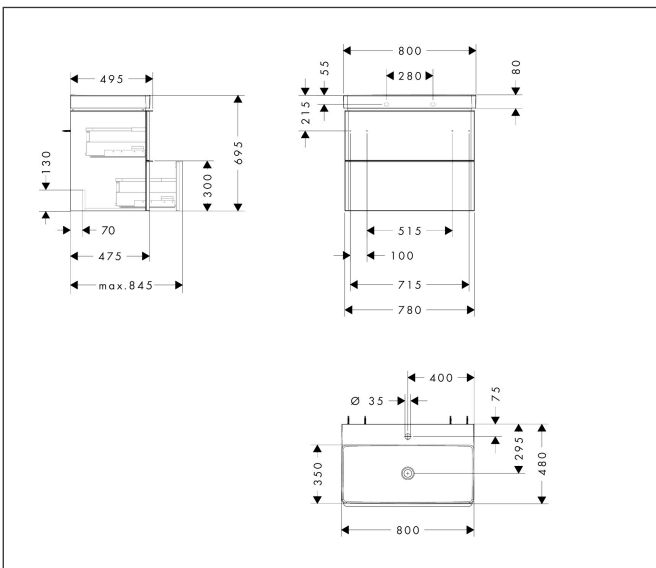

Merk	hansgrohe
Artikelnaam	Xelu Q badmeubel set High Gloss White 780/475 met 2 lades met wastafel
Art.nr.	54374000
Oppervlakte	Oppervlak meubel: High Gloss White, Oppervlak greep: chroom
Netto prijs	1.296,86 EUR

Product foto

Maat tekeningen

Kenmerken

- bestaat uit: badkamermeubel, wastafel
- zonder afvoergarnituur
- ruimtebesparende sifon moet apart worden besteld

Badkamermeubel

- aantal laden: 2 laden
- materiaal behuizing: vezelplaat van gemiddelde dichtheid (MDF)
- materiaal voorzijde: vezelplaat van gemiddelde dichtheid (MDF)
- oppervlaktemateriaal behuizing: thermofolie
- oppervlaktemateriaal voorzijde: thermofolie
- met greepstang
- materiaal grepen: aluminium
- SoftClose, voor vloeiend en zacht sluiten
- MoistureProof: duurzaam materiaal dat lang mooi blijft

wastafel

- materiaal: keramiek
- binnenhoogte wastafel: 100 mm
- glansgraad: glanzend

Technologie

Merk hansgrohe
 Artikelnaam **Xelu Q** badmeubel set High Gloss White 780/475 met 2 lades met wastafel
 Art.nr. 54374000
 Oppervlakte Oppervlak meubel: High Gloss White, Oppervlak greep: chroom
 Netto prijs 1.296,86 EUR

Benodigde onderdelen

Product foto	Artikelnaam	Art.nr.	Prijs
	hansgrohe Ruimtebesparende sifon voor wastafels 50 mm	54235000	39,60