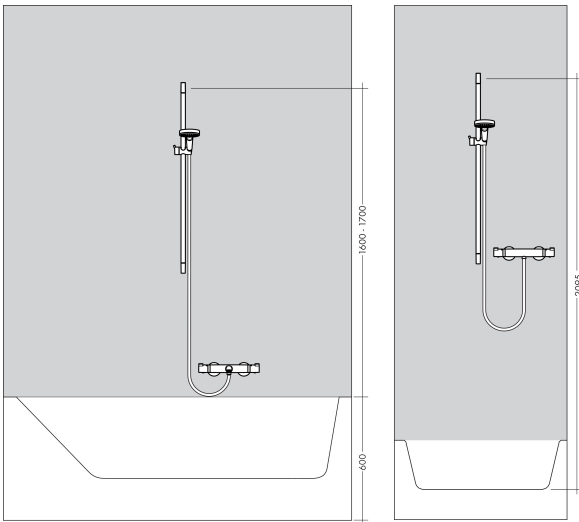

Merk hansgrohe
 Artikelnaam **Unica** 65 cm met doucheslang
 Art.nr. 28632700
 Oppervlakte Mat wit
 Netto prijs 203,74 EUR

Product foto

Kenmerken

- bestaat uit: douchestang, doucheslang, schuifstuk
- draaikoppeling voorkomt dat de slang in de knoop raakt
- buislengte: 718 mm
- diameter glijstang: 22 mm
- profielbuis: rond
- boorafstand: 625 mm
- lengte doucheslang: 1600 mm
- schuifstuk met vergrendelingsmechanisme
- schuifstuk traploos instelbaar
- wandhouders gemaakt van kunststof
- metalen handdouchehouder

Maat tekeningen

Merk hansgrohe
Artikelnaam **Unica** 65 cm met doucheslang
Art.nr. 28632700
Oppervlakte Mat wit
Netto prijs 203,74 EUR

Installatievoorbeelden

i Afmetingen kunnen variëren vanwege keramische toleranties die verband houden met het productieproces.

Merk	hansgrohe
Artikelnaam	Unica 65 cm met doucheslang
Art.nr.	28632700
Oppervlakte	Mat wit
Netto prijs	203,74 EUR

Explosietekening voor bouwjaar: >11/19

Merk hansgrohe
 Artikelnaam **Unica** 65 cm met doucheslang
 Art.nr. 28632700
 Oppervlakte Mat wit
 Netto prijs 203,74 EUR

Onderdelen voor bouwjaar: >11/19

Pos	Beschrijving	Art.nr.	Prijs
1	afdekkap	97709700	49,10
2	schuifstuk cpl.	97651700	117,60
3	opvulschijf 7 mm	97450000	12,66
4	wandsteun	96275000	7,70
5	bevestigingsmateriaal	96179000	10,40
6	doucheslang Isiflex'B 1,60 m	28276700	43,50