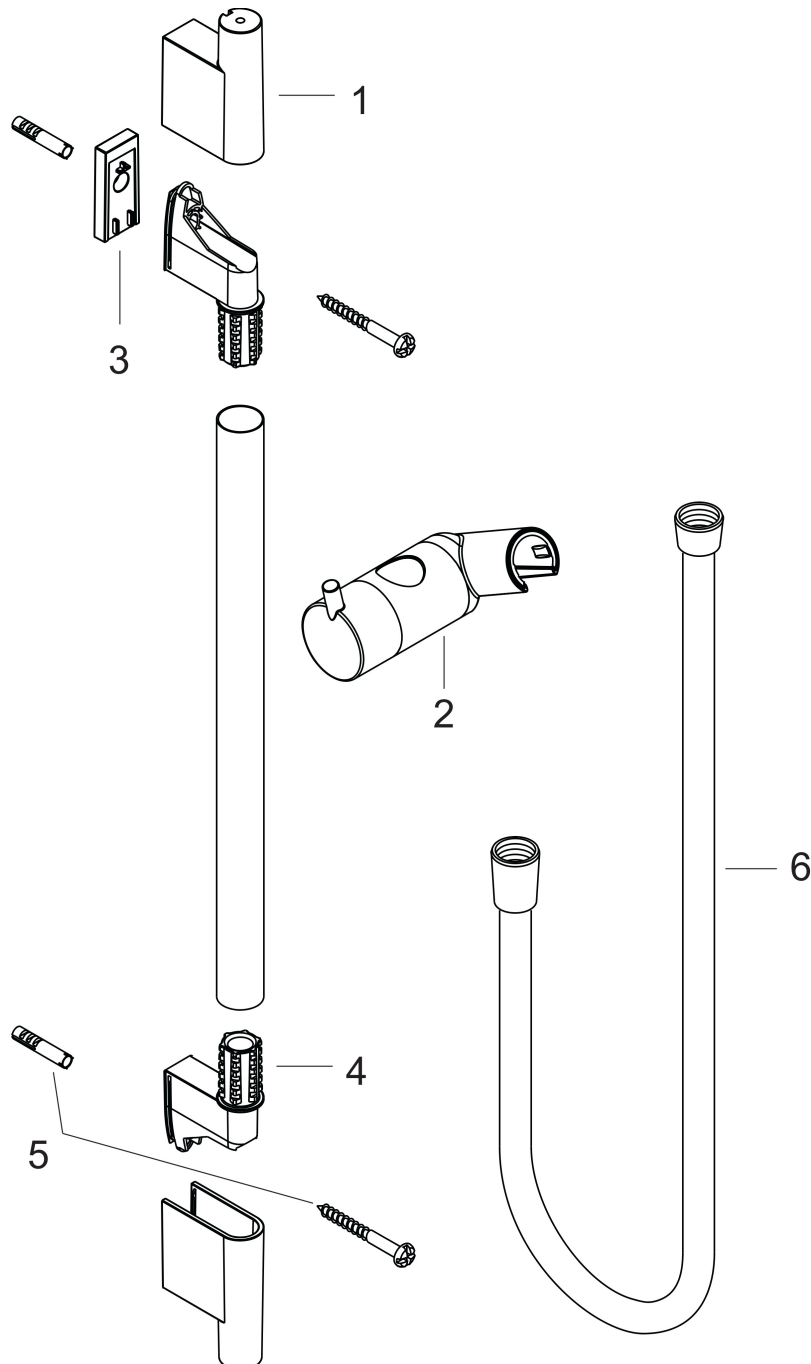

Merk hansgrohe
 Artikelnaam **Unica** 65 cm met doucheslang
 Art.nr. 28632700
 Oppervlakte Mat wit
 Netto prijs 203,74 EUR

Product foto

Kenmerken

- bestaat uit: douchestang, doucheslang, schuifstuk
- draaikoppeling voorkomt dat de slang in de knoop raakt
- buislengte: 718 mm
- diameter glijstang: 22 mm
- profielbuis: rond
- boorafstand: 625 mm
- lengte doucheslang: 1600 mm
- schuifstuk met vergrendelingsmechanisme
- schuifstuk traploos instelbaar
- wandhouders gemaakt van kunststof
- metalen handdouchehouder

Maat tekeningen

Merk hansgrohe
Artikelnaam **Unica** 65 cm met doucheslang
Art.nr. 28632700
Oppervlakte Mat wit
Netto prijs 203,74 EUR

Installatievoorbeelden

i Afmetingen kunnen variëren vanwege keramische toleranties die verband houden met het productieproces.

Merk	hansgrohe
Artikelnaam	Unica 65 cm met doucheslang
Art.nr.	28632700
Oppervlakte	Mat wit
Netto prijs	203,74 EUR

Explosietekening voor bouwjaar: >11/19

Merk hansgrohe
 Artikelnaam **Unica** 65 cm met doucheslang
 Art.nr. 28632700
 Oppervlakte Mat wit
 Netto prijs 203,74 EUR

Onderdelen voor bouwjaar: >11/19

Pos	Beschrijving	Art.nr.	Prijs
1	afdekkap	97709700	49,10
2	schuifstuk cpl.	97651700	117,60
3	opvulschijf 7 mm	97450000	12,66
4	wandsteun	96275000	7,70
5	bevestigingsmateriaal	96179000	10,40
6	doucheslang Isiflex'B 1,60 m	28276700	43,50