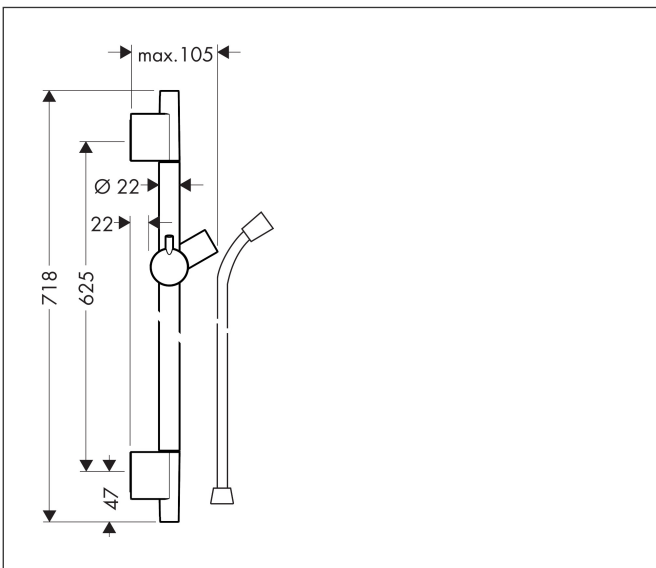

Merk hansgrohe
 Artikelnaam **Unica** 65 cm met doucheslang
 Art.nr. 28632700
 Oppervlakte Mat wit
 Netto prijs 203,74 EUR

Product foto

Kenmerken

- bestaat uit: douchestang, doucheslang, schuifstuk
- draaikoppeling voorkomt dat de slang in de knoop raakt
- buislengte: 718 mm
- diameter glijstang: 22 mm
- profielbuis: rond
- boorafstand: 625 mm
- lengte doucheslang: 1600 mm
- schuifstuk met vergrendelingsmechanisme
- schuifstuk traploos instelbaar
- wandhouders gemaakt van kunststof
- metalen handdouchehouder

Maat tekeningen

Merk hansgrohe
Artikelnaam **Unica** 65 cm met doucheslang
Art.nr. 28632700
Oppervlakte Mat wit
Netto prijs 203,74 EUR

Installatievoorbeelden

i Afmetingen kunnen variëren vanwege keramische toleranties die verband houden met het productieproces.

Merk	hansgrohe
Artikelnaam	Unica 65 cm met doucheslang
Art.nr.	28632700
Oppervlakte	Mat wit
Netto prijs	203,74 EUR

Explosietekening voor bouwjaar: >11/19

Merk hansgrohe
 Artikelnaam **Unica** 65 cm met doucheslang
 Art.nr. 28632700
 Oppervlakte Mat wit
 Netto prijs 203,74 EUR

Onderdelen voor bouwjaar: >11/19

Pos	Beschrijving	Art.nr.	Prijs
1	afdekkap	97709700	49,10
2	schuifstuk cpl.	97651700	117,60
3	opvulschijf 7 mm	97450000	12,66
4	wandsteun	96275000	7,70
5	bevestigingsmateriaal	96179000	10,40
6	doucheslang Isiflex'B 1,60 m	28276700	43,50