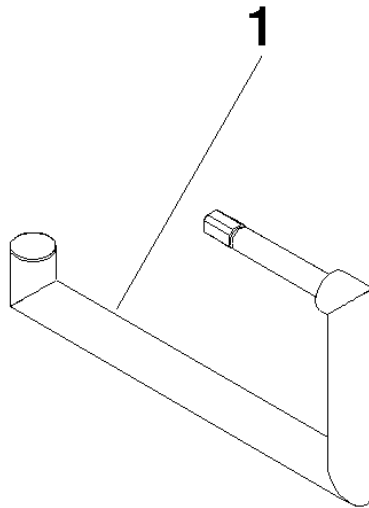

Halter 154 x 80 x 17 mm - Chrom gebürstet

90 28 22 641 00

Halter 154 x 80 x 17 mm - Chrom gebürstet

90 28 22 641 00

Halter 154 x 80 x 17 mm - Chrom gebürstet

90 28 22 641 00

Halter 154 x 80 x 17 mm - Chrom gebürstet

90 28 22 641 00

Halter 154 x 80 x 17 mm - Chrom gebürstet

90 28 22 641 00

Ersatzteilstückliste