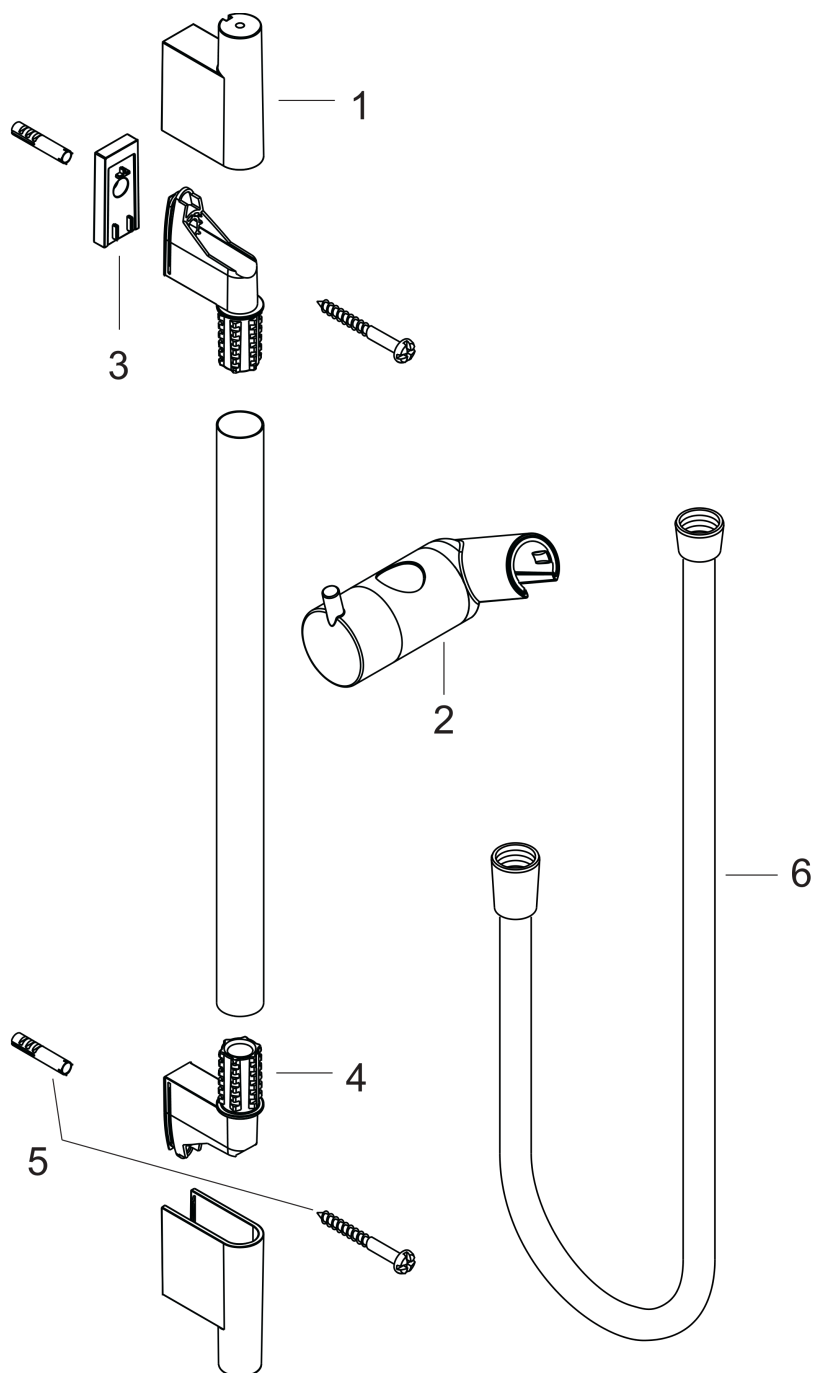

Unica
S Puro glijstang 90 cm met doucheslang
 Finish: **chrom** Artikelnummer: **28631000**

Beschrijving

- bestaat uit: douchestang, doucheslang, schuifstuk
- draaikoppeling voorkomt dat de slang in de knoop raakt
- buislengte: 1008 mm
- diameter glijstang: 22 mm
- profielbuis: ronde
- boorafstand: 915 mm
- lengte doucheslang: 1600 mm
- metalen handdouchehouder
- handdouchehouder met vergrendeling
- schuifstuk traploos instelbaar
- wandhouders gemaakt van kunststof

Artikeldetails

Vrijblijvende advies verkoopprijs excl. BTW	138,40 €
Vrijblijvende advies verkoopprijs incl. BTW	167,46 €

Designprijzen

Productfoto

Maattekening

Unica
S Puro glijstang 90 cm met doucheslang
Finish: **chrom** Artikelnummer: **28631000**

Inbouwvoorbeeld

Unica
 S Puro glijstang 90 cm met doucheslang
 Finish: chromm Artikelnummer: 28631000

Explosietekening

Bouwjaar: >04/05

Unica**S Puro glijstang 90 cm met doucheslang**Finish: **chrom** Artikelnummer: **28631000****Reserveonderdelenlijst**

Bouwjaar: >04/05

Regel	Beschrijving	Artikelnummer	Prijs incl. BTW	VE
1	afdekkap	97709000	35,82 €	1
2	schuifstuk cpl.	97651000	85,55 €	1
3	opvulschijf 7 mm	97450000	-	1
4	wandsteun	96275000	8,11 €	1
5	bevestigingsmateriaal	96179000	11,13 €	1
6	doucheslang Isiflex'B 1,60 m	28276000	-	1
7	planchet Casetta'S	28679000	-	1
8	Casettaklemmen, Ø 22 mm	98717000	2,90 €	1