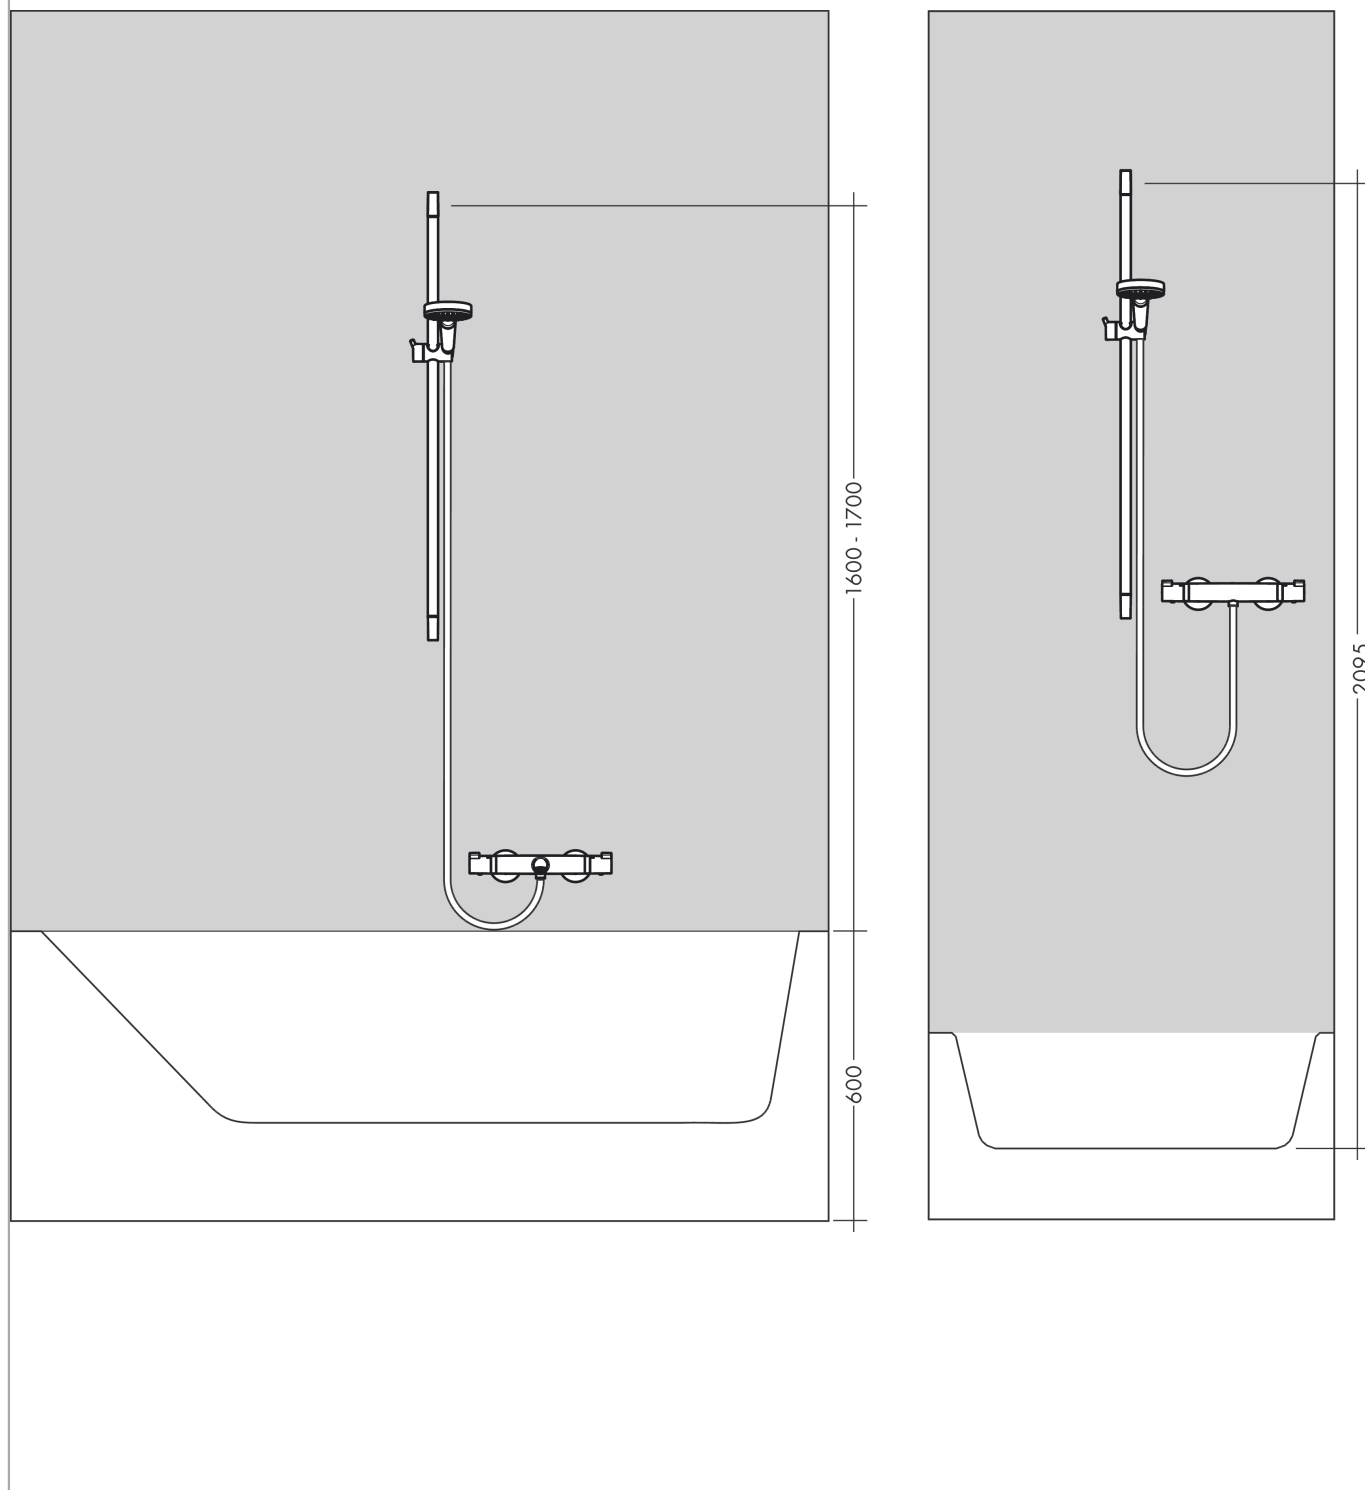

Unica
S Puro glijstang 90 cm met doucheslang
 Finish: **chrom** Artikelnummer: **28631000**

Beschrijving

- bestaat uit: douchestang, doucheslang, schuifstuk
- draaikoppeling voorkomt dat de slang in de knoop raakt
- buislengte: 1008 mm
- diameter glijstang: 22 mm
- profielbuis: ronde
- boorafstand: 915 mm
- lengte doucheslang: 1600 mm
- metalen handdouchehouder
- handdouchehouder met vergrendeling
- schuifstuk traploos instelbaar
- wandhouders gemaakt van kunststof

Artikeldetails

Vrijblijvende advies verkoopprijs excl. BTW	138,40 €
Vrijblijvende advies verkoopprijs incl. BTW	167,46 €

Designprijzen

Productfoto

Maattekening

Unica
S Puro glijstang 90 cm met doucheslang
Finish: **chrom** Artikelnummer: **28631000**

Inbouwvoorbeeld

Unica
 S Puro glijstang 90 cm met doucheslang
 Finish: chromm Artikelnummer: 28631000

Explosietekening

Bouwjaar: >04/05

Unica**S Puro glijstang 90 cm met doucheslang**Finish: **chrom** Artikelnummer: **28631000****Reserveonderdelenlijst**

Bouwjaar: >04/05

Regel	Beschrijving	Artikelnummer	Prijs incl. BTW	VE
1	afdekkap	97709000	35,82 €	1
2	schuifstuk cpl.	97651000	85,55 €	1
3	opvulschijf 7 mm	97450000	-	1
4	wandsteun	96275000	8,11 €	1
5	bevestigingsmateriaal	96179000	11,13 €	1
6	doucheslang Isiflex'B 1,60 m	28276000	-	1
7	planchet Casetta'S	28679000	-	1
8	Casettaklemmen, Ø 22 mm	98717000	2,90 €	1