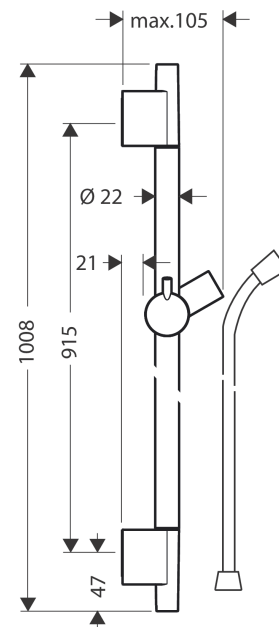

Unica
S Puro glijstang 90 cm met doucheslang
 Finish: **chrom** Artikelnummer: **28631000**

Beschrijving

- bestaat uit: douchestang, doucheslang, schuifstuk
- draaikoppeling voorkomt dat de slang in de knoop raakt
- buislengte: 1008 mm
- diameter glijstang: 22 mm
- profielbuis: ronde
- boorafstand: 915 mm
- lengte doucheslang: 1600 mm
- metalen handdouchehouder
- handdouchehouder met vergrendeling
- schuifstuk traploos instelbaar
- wandhouders gemaakt van kunststof

Artikeldetails

Vrijblijvende advies verkoopprijs excl. BTW	138,40 €
Vrijblijvende advies verkoopprijs incl. BTW	167,46 €

Designprijzen

Productfoto

Maattekening

Unica
S Puro glijstang 90 cm met doucheslang
Finish: **chrom** Artikelnummer: **28631000**

Inbouwvoorbeeld

Unica
 S Puro glijstang 90 cm met doucheslang
 Finish: chromm Artikelnummer: 28631000

Explosietekening

Bouwjaar: >04/05

Unica**S Puro glijstang 90 cm met doucheslang**Finish: **chrom** Artikelnummer: **28631000****Reserveonderdelenlijst**

Bouwjaar: >04/05

Regel	Beschrijving	Artikelnummer	Prijs incl. BTW	VE
1	afdekkap	97709000	35,82 €	1
2	schuifstuk cpl.	97651000	85,55 €	1
3	opvulschijf 7 mm	97450000	-	1
4	wandsteun	96275000	8,11 €	1
5	bevestigingsmateriaal	96179000	11,13 €	1
6	doucheslang Isiflex'B 1,60 m	28276000	-	1
7	planchet Casetta'S	28679000	-	1
8	Casettaklemmen, Ø 22 mm	98717000	2,90 €	1