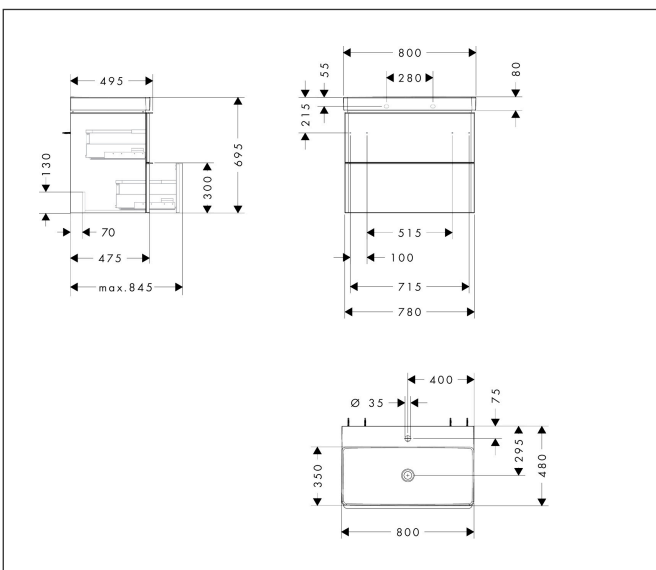

Merk	hansgrohe
Artikelnaam	Xelu Q badmeubel set Diamond Matt Grey 780/475 met 2 lades met wastafel
Art.nr.	54375670
Oppervlakte	Oppervlak meubel: Diamond Matt Grey, Oppervlak greep: Mat zwart
Netto prijs	1.296,86 EUR

Product foto

Maat tekeningen

Kenmerken

- bestaat uit: badkamermeubel, wastafel
- zonder afvoergarnituur
- ruimtebesparende sifon moet apart worden besteld

Badkamermeubel

- aantal lades: 2 lades
- materiaal behuizing: vezelplaat van gemiddelde dichtheid (MDF)
- materiaal voorzijde: vezelplaat van gemiddelde dichtheid (MDF)
- oppervlaktemateriaal behuizing: thermofolie
- oppervlaktemateriaal voorzijde: thermofolie
- met greepstang
- materiaal grepen: aluminium
- SoftClose, voor vloeiend en zacht sluiten
- MoistureProof: duurzaam materiaal dat lang mooi blijft

wastafel

- materiaal: keramiek
- binnelhoogte wastafel: 100 mm
- glansgraad: glanzend

Technologie

Merk hansgrohe
 Artikelnaam **Xelu Q** badmeubel set Diamond Matt Grey 780/475 met 2 lades met wastafel
 Art.nr. 54375670
 Oppervlakte Oppervlak meubel: Diamond Matt Grey, Oppervlak greep: Mat zwart
 Netto prijs 1.296,86 EUR

Benodigde onderdelen

Product foto	Artikelnaam	Art.nr.	Prijs
	hansgrohe Ruimtebesparende sifon voor wastafels 50 mm	54235000	39,60