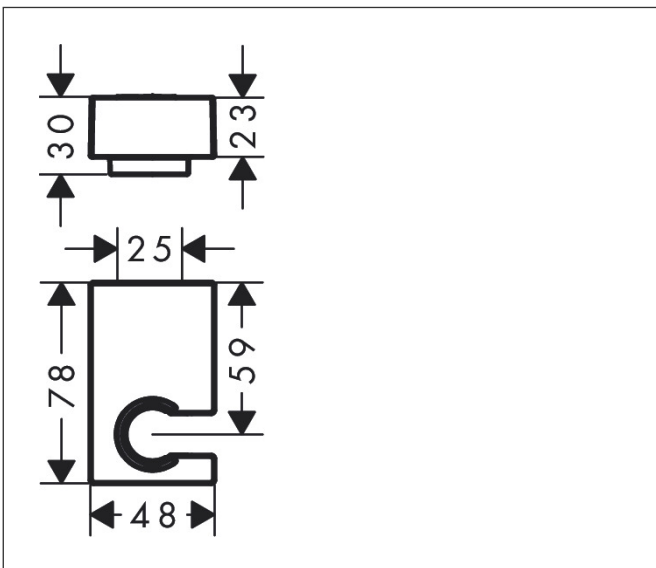

Merk hansgrohe
Artikelnaam douchehouder
Art.nr. 28387670
Oppervlakte Mat zwart
Netto prijs 80,82 EUR

Product foto

Kenmerken

- vaste bevestigingspositie
- voor doucheslangen met een conische moer
- materiaal: metaal
- afmetingen: 30 x 48 x 78 mm (h x b x d)
- diameter boorgat: 6 mm
- 2 bevestigingspunten

Maat tekeningen

Merk	hansgrohe
Artikelnaam	douchehouder
Art.nr.	28387670
Oppervlakte	Mat zwart
Netto prijs	80,82 EUR

Explosietekening voor bouwjaar: >08/19

Merk hansgrohe
Artikelnaam douchehouder
Art.nr. 28387670
Oppervlakte Mat zwart
Netto prijs 80,82 EUR

Onderdelen voor bouwjaar: >08/19

Pos	Beschrijving	Art.nr.	Prijs
1	bevestigingsmateriaal	40915000	10,40