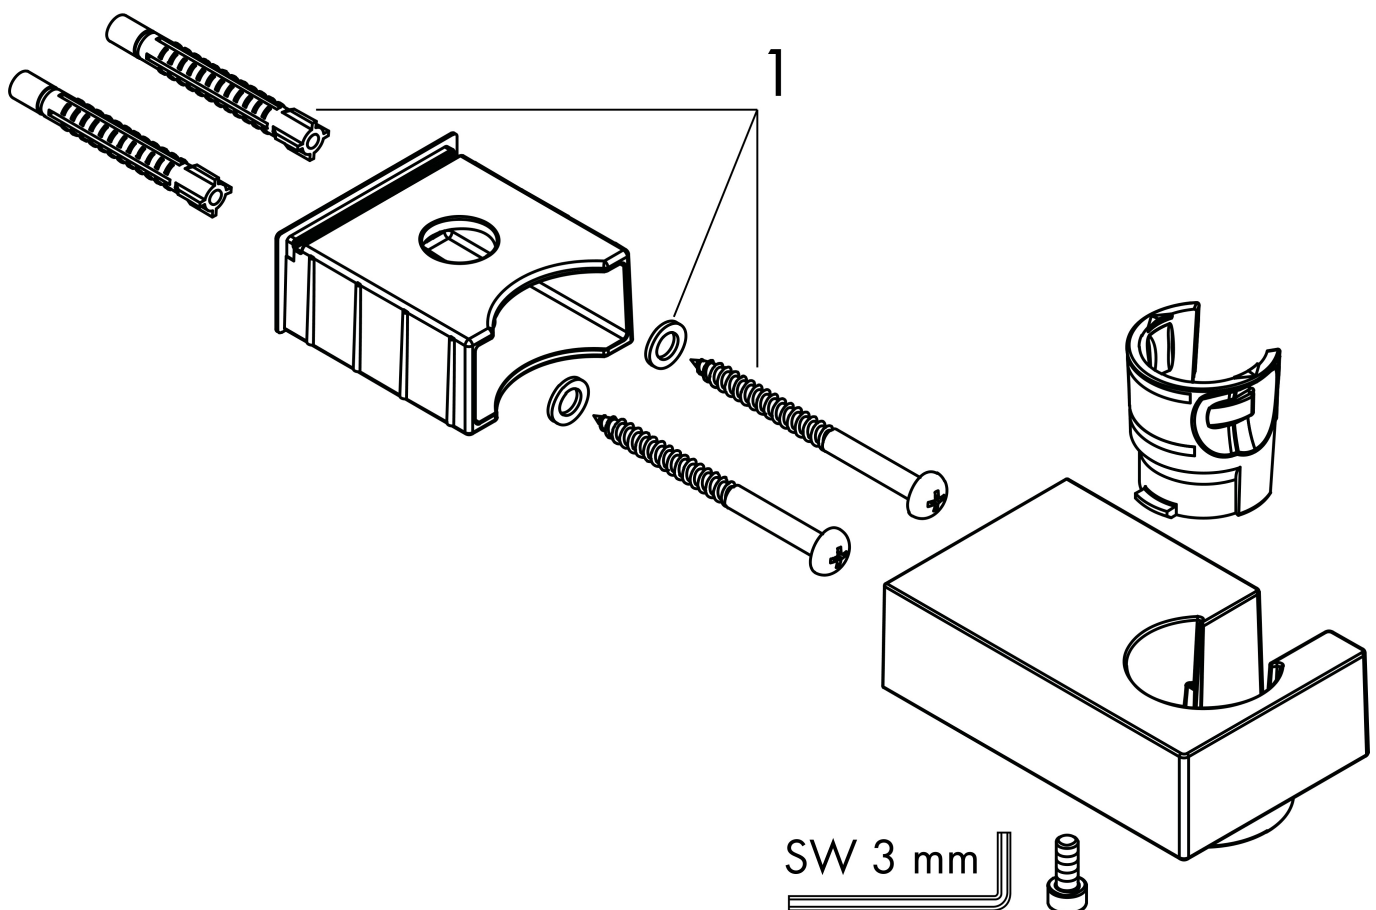

Merk hansgrohe
Artikelnaam douchehouder
Art.nr. 28387670
Oppervlakte Mat zwart
Netto prijs 80,82 EUR

Product foto

Kenmerken

- vaste bevestigingspositie
- voor doucheslangen met een conische moer
- materiaal: metaal
- afmetingen: 30 x 48 x 78 mm (h x b x d)
- diameter boorgat: 6 mm
- 2 bevestigingspunten

Maat tekeningen

Merk	hansgrohe
Artikelnaam	douchehouder
Art.nr.	28387670
Oppervlakte	Mat zwart
Netto prijs	80,82 EUR

Explosietekening voor bouwjaar: >08/19

Merk hansgrohe
Artikelnaam douchehouder
Art.nr. 28387670
Oppervlakte Mat zwart
Netto prijs 80,82 EUR

Onderdelen voor bouwjaar: >08/19

Pos	Beschrijving	Art.nr.	Prijs
1	bevestigingsmateriaal	40915000	10,40