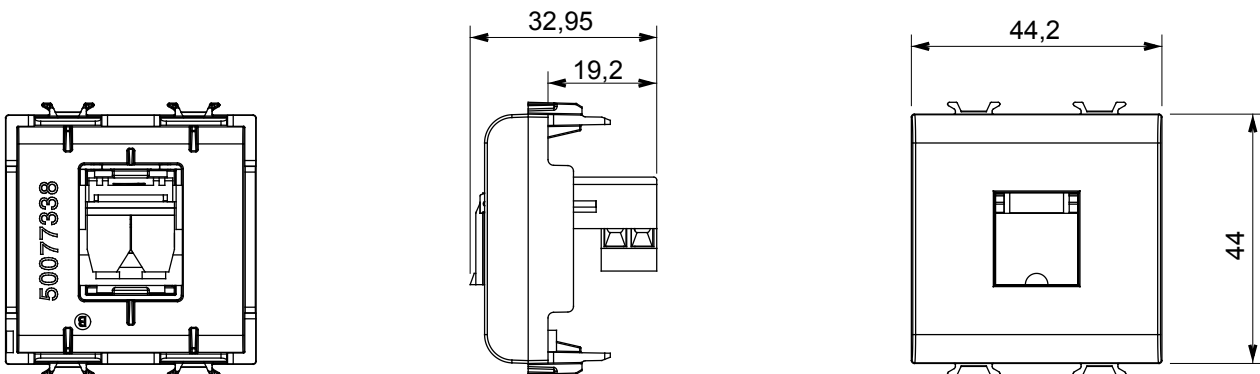

Breed assortiment van besturingsapparaten, contactdozen voor voeding (conform nationale en internationale normen), signaalontvangst, klimaatbeheersing, comfortbeheer, technische alarmsignalering en noodverlichtingsbeheer. De ChoruSmart modulaire apparaten zijn beschikbaar in vijf kleuren - glanzend wit, satijn wit, natuurlijk beige, satijn zwart en gelakt titanium - en in verschillende maten van 1/2, 1, 2 en 3 modules. Dankzij de montagesteunen voor rechthoekige, vierkante en ronde dozen kunnen eindeloze combinaties worden gecreëerd met de ChoruSmart-platen.

Categorie	Telefooncontactdoos	Omschrijving	RJ11
Kleur	Satijn zwart	Type	Opschroefklem
Verbinding	Opschroefklem	Aant. modules	2
Electrocod	3720	Materiaal	Technopolymeer

DIMENSIONAL

STANDARDS/APPROVALS