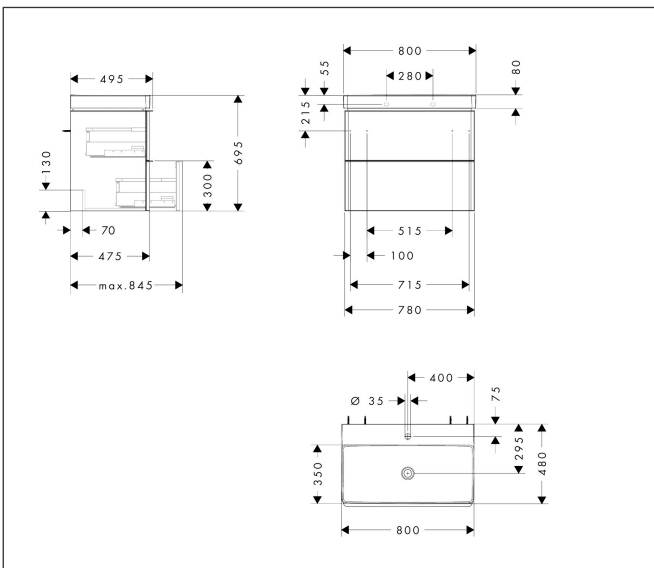

Merk	hansgrohe
Artikelnaam	Xelu Q badmeubel set Natural Oak 780/475 met 2 lades met wastafel
Art.nr.	54376000
Oppervlakte	Oppervlak meubel: Natural Oak, Oppervlak greep: chroom
Netto prijs	1.296,86 EUR

Product foto

Kenmerken

- bestaat uit: badkamermeubel, wastafel
- zonder afvoergarnituur
- ruimtebesparende sifon moet apart worden besteld

Badkamermeubel

- aantal laden: 2 laden
- materiaal behuizing: vezelplaat van gemiddelde dichtheid (MDF)
- materiaal voorzijde: vezelplaat van gemiddelde dichtheid (MDF)
- oppervlaktemateriaal behuizing: thermofolie
- oppervlaktemateriaal voorzijde: thermofolie
- met greepstang
- materiaal grepen: aluminium
- SoftClose, voor vloeiend en zacht sluiten
- MoistureProof: duurzaam materiaal dat lang mooi blijft

wastafel

- materiaal: keramiek
- binnenhoogte wastafel: 100 mm
- glansgraad: glanzend

Maat tekeningen

Technologie

Merk hansgrohe
 Artikelnaam **Xelu Q** badmeubel set Natural Oak 780/475 met 2 lades met wastafel
 Art.nr. 54376000
 Oppervlakte Oppervlak meubel: Natural Oak, Oppervlak greep: chroom
 Netto prijs 1.296,86 EUR

Benodigde onderdelen

Product foto	Artikelnaam	Art.nr.	Prijs
	hansgrohe Ruimtebesparende sifon voor wastafels 50 mm	54235000	39,60