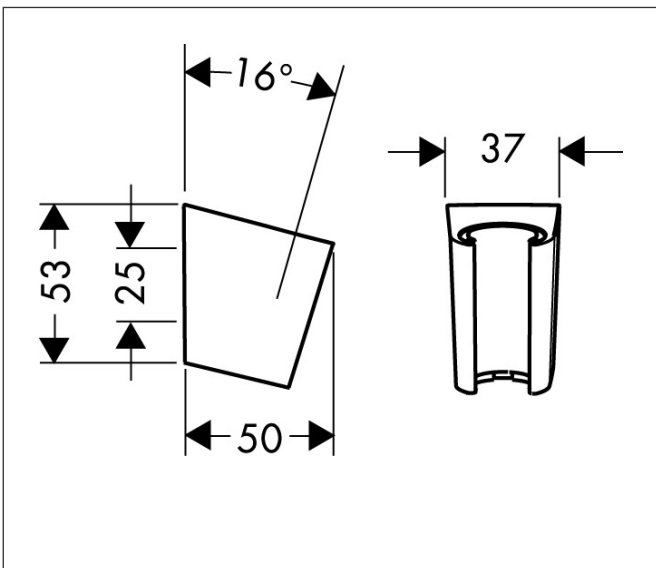

Maat tekeningen