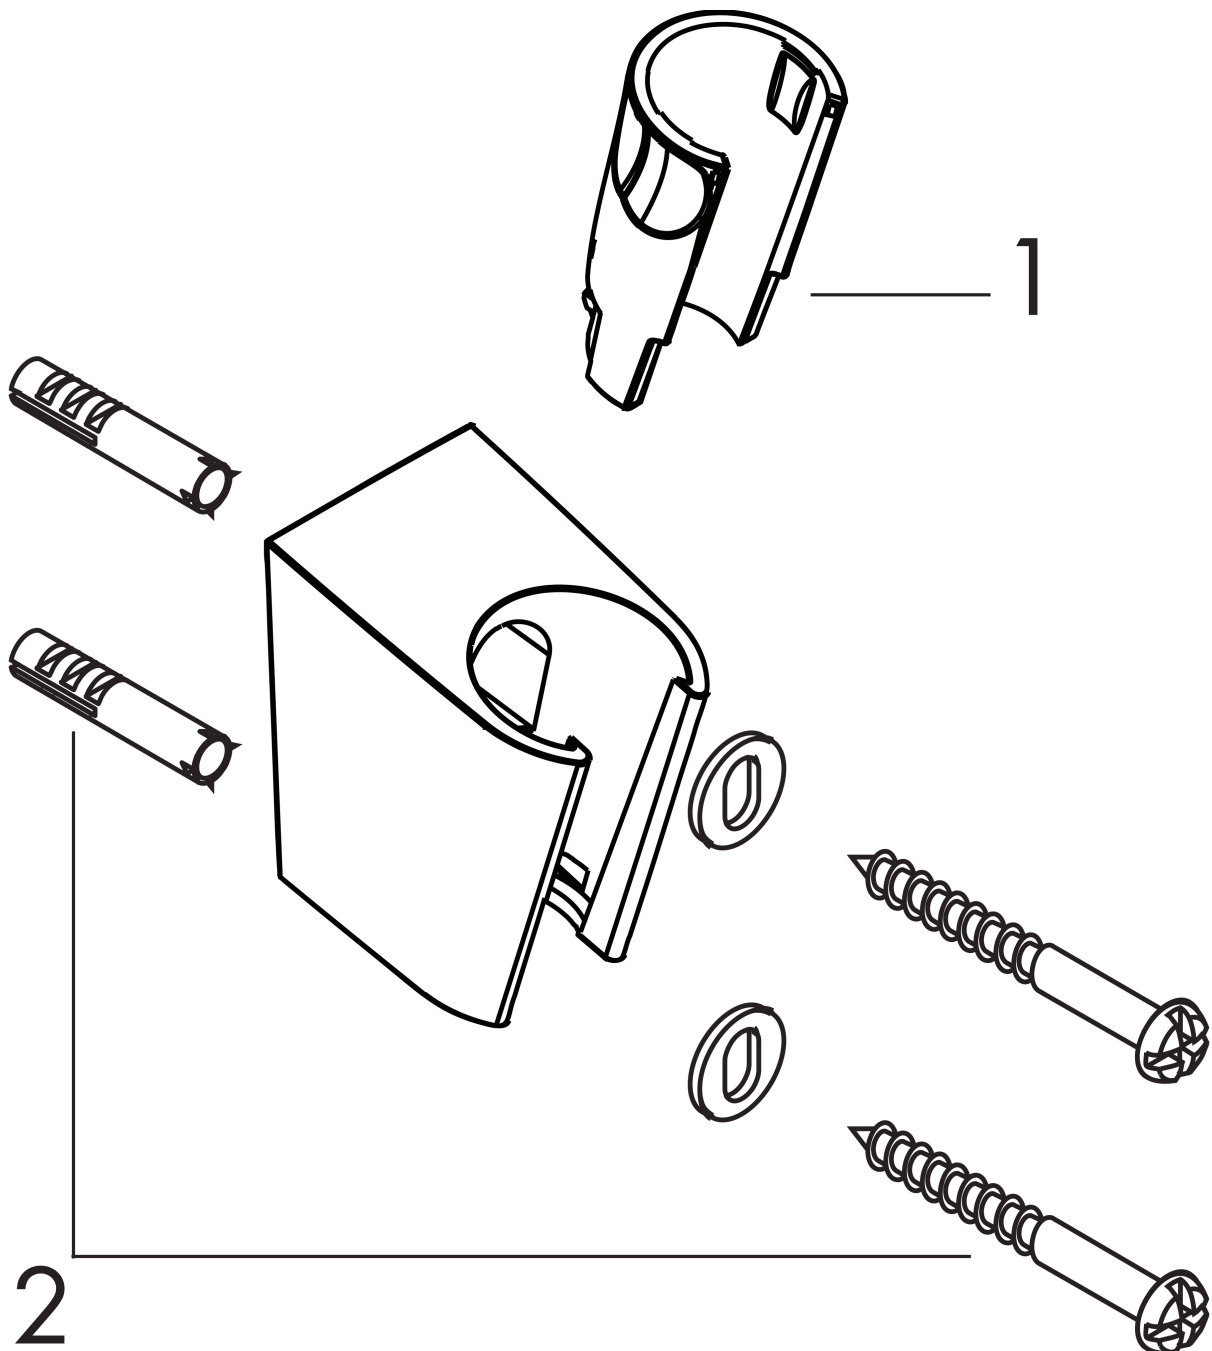

Merk	hansgrohe
Artikelnaam	Porter S wandhouder
Art.nr.	28331000
Oppervlakte	chrom
Netto prijs	28,72 EUR

Explosietekening voor bouwjaar: >06/05