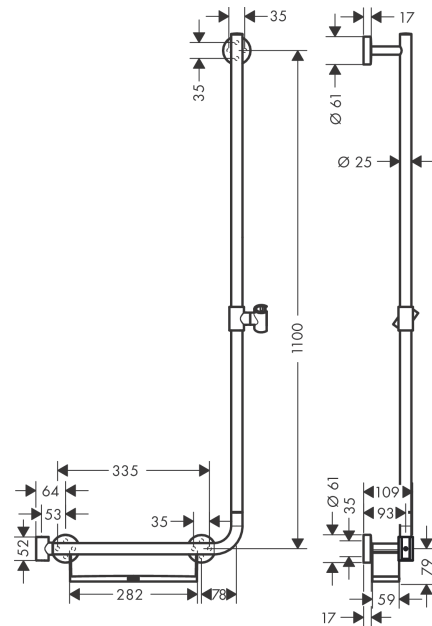

## Unica

110 cm rechts

Finish: **wit/chroom** Artikelnummer: **26404400**

### Beschrijving

- bestaat uit: douchestang, opbergbak, schuifstuk
- douchehouder kan verwijderd worden
- 90° in positie verstelbare handdouchehouder, zwenkbaar naar links en rechts, omhoog en omlaag
- planchet van kunststof, oppervlak wit, straalplaat los reinigbaar
- buislengte: 1100 mm
- diameter glijstang: 25 mm
- profielbuis: ronde
- boorafstand: 335 mm
- metalen handdouchehouder
- handdouchehouder met vergrendeling
- wandhouders van metaal

### Maattekening

Unica  
 110 cm rechts  
 Finish: wit/chroom Artikelnummer: 26404400

Explosietekening

Bouwjaar: >07/16

**Unica**  
**110 cm rechts**  
 Finish: **wit/chroom**    Artikelnummer: **26404400**