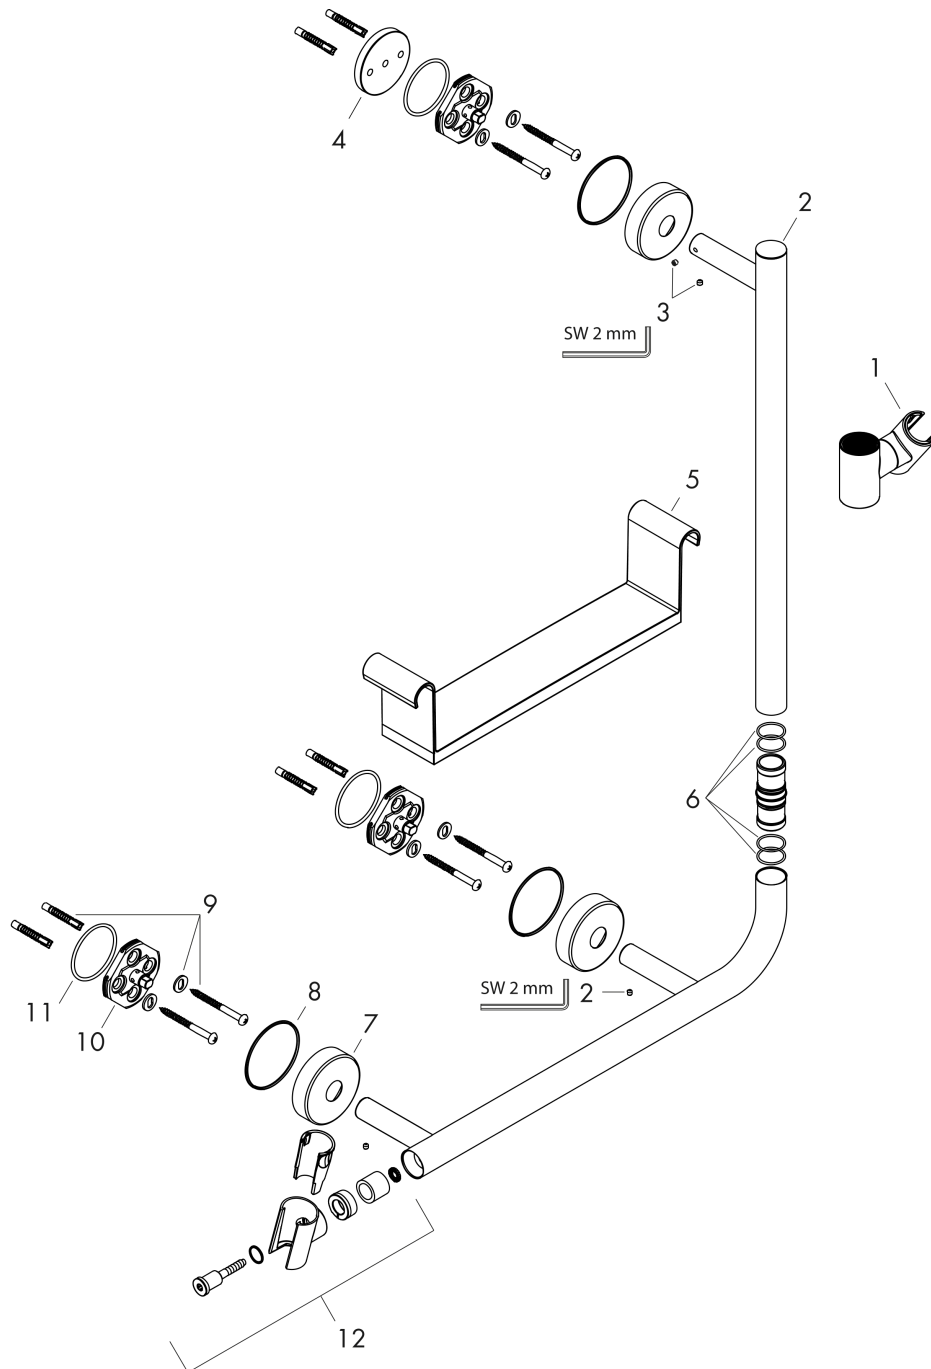

## Unica

110 cm rechts

Finish: **wit/chroom** Artikelnummer: **26404400**

### Beschrijving

- bestaat uit: douchestang, opbergbak, schuifstuk
- douchehouder kan verwijderd worden
- 90° in positie verstelbare handdouchehouder, zwenkbaar naar links en rechts, omhoog en omlaag
- planchet van kunststof, oppervlak wit, straalplaat los reinigbaar
- buislengte: 1100 mm
- diameter glijstang: 25 mm
- profielbuis: ronde
- boorafstand: 335 mm
- metalen handdouchehouder
- handdouchehouder met vergrendeling
- wandhouders van metaal

### Maattekening

Unica  
 110 cm rechts  
 Finish: wit/chroom Artikelnummer: 26404400

Explosietekening

Bouwjaar: >07/16

**Unica**  
**110 cm rechts**  
 Finish: **wit/chroom**    Artikelnummer: **26404400**

### Reserveonderdelenlijst

Bouwjaar: >07/16

Regel	Beschrijving	Artikelnummer	Prijs incl. BTW	VE
1	schuifstuk cpl.	95480000	70,30 €	1
2	afdekkap	92739000	27,95 €	1
3	inbusschroef M4x5	92846000	11,13 €	1
4	opvulschijf 7 mm	96380000	12,40 €	1
5	planchet	92806000	70,30 €	1
6	O-ring 17x3	92818000	2,90 €	1
7	rozet Ø 60 mm	92807000	14,04 €	1
8	O-Ring 50x2,5	95512000	2,90 €	1
9	bevestigingsmateriaal	96179000	11,13 €	1
10	wandhouder	98539000	27,95 €	1
11	O-ring 45x2,5	98432000	2,90 €	1
12	douchehouder	93269000	55,90 €	1