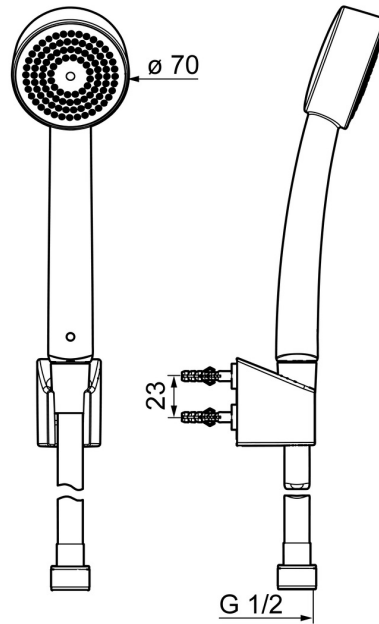

EAN: 4057304005640  
[static.hansa.com/44681113](https://static.hansa.com/44681113)

- Douche oplossingen
- Wandmontage
- Chrom
- Handdouche, Douchehouder, Doucheslang (1500 mm), Beschermtechnologie tegen kalkaanslag
- Ontspannend – zachte waterstroom, aangenaam voor het hele lichaam
- 1-stralig

### Doorstromingseigenschappen

Doorstroomhoeveelheid bij 3 bar (met debietregelaar) **6.6 l/min**

### Technische eigenschappen

Warmwatertoevoer **max. +65°C**  
Werkdruk **0.5-5 bar**  
Aansluitmaat **G1/2**  
Materiaal **Composite**