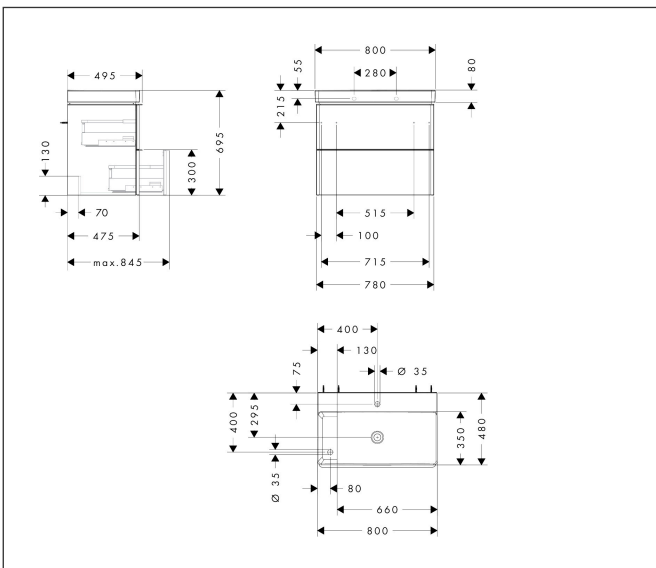

Merk	hansgrohe
Artikelnaam	<b>Xelu Q</b> badmeubel set High Gloss White 780/475 met 2 lades met wastafel, planchet links
Art.nr.	54377000
Oppervlakte	Oppervlak meubel: High Gloss White, Oppervlak greep: chroom
Netto prijs	1.390,18 EUR

## Maat tekeningen

### wastafel

- materiaal: keramiek
- binnenhoogte wastafel: 100 mm
- glansgraad: glanzend
- met planchet links

## Technologie

**Merk** hansgrohe  
**Artikelnaam** **Xelu Q** badmeubel set High Gloss White 780/475 met 2 lades met wastafel, planchet links  
**Art.nr.** 54377000  
**Oppervlakte** Oppervlak meubel: High Gloss White, Oppervlak greep: chroom  
**Netto prijs** 1.390,18 EUR