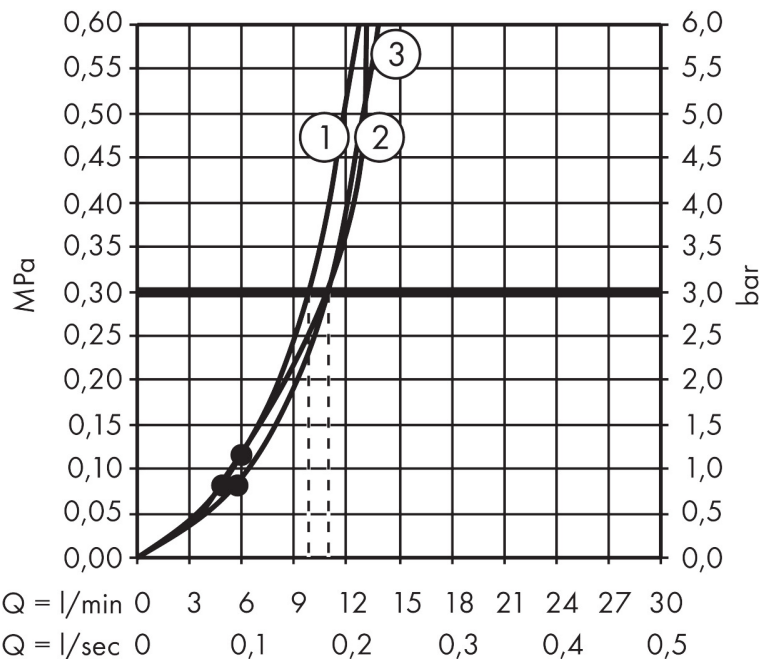

Merk	hansgrohe
Artikelnaam	Raindance Select S handdouche 120 3jet PowderRain
Art.nr.	26014670
Oppervlakte	mat zwart
Netto prijs	165,69 EUR

Product foto

Maat tekeningen

Kenmerken

- diameter douchekop 125 mm
- PowderRain, Rain, Whirl intensieve massagestraal
- handige straalkeuze via Select-knop
- maximale doorstroomhoeveelheid bij 3 bar: 11 l/min
- functie van: 5,6 l/min
- met interne watervoering
- afspoelbare filtering

Technologie

Straalsoorten

Certificaat

Merk hansgrohe
 Artikelnaam **Raindance Select S** handdouche 120 3jet PowderRain
 Art.nr. 26014670
 Oppervlakte mat zwart
 Netto prijs 165,69 EUR

Stroomschema

- 1 Rain krachtige regenstraal
- 2 WhirlAIR intensieve massagestraal
- 3 PowderRain
- 4 Rain + Booster

De verbruikswaarden werden in overeenstemming met de praktijk met de bijbehorende armaturen (thermostaat/mengkraan/inbouwventiel) gemeten.

Merk	hansgrohe
Artikelnaam	Raindance Select S handdouche 120 3jet PowderRain
Art.nr.	26014670
Oppervlakte	mat zwart
Netto prijs	165,69 EUR