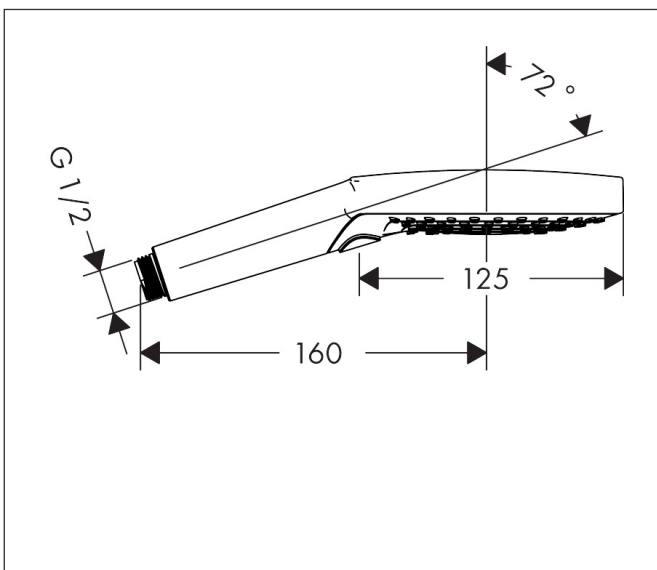

Merk	hansgrohe
Artikelnaam	Raindance Select S handdouche 120 3jet PowderRain
Art.nr.	26014670
Oppervlakte	mat zwart
Netto prijs	165,69 EUR

Product foto

Maat tekeningen

Kenmerken

- diameter douchekop 125 mm
- PowderRain, Rain, Whirl intensieve massagestraal
- handige straalkeuze via Select-knop
- maximale doorstroomhoeveelheid bij 3 bar: 11 l/min
- functie van: 5,6 l/min
- met interne watervoering
- afspoelbare filtering

Technologie

Straalsoorten

Certificaat

Merk hansgrohe
 Artikelnaam **Raindance Select S** handdouche 120 3jet PowderRain
 Art.nr. 26014670
 Oppervlakte mat zwart
 Netto prijs 165,69 EUR

Stroomschema

- 1 Rain krachtige regenstraal
- 2 WhirlAIR intensieve massagestraal
- 3 PowderRain
- 4 Rain + Booster

Pos	Beschrijving	Art.nr.	Prijs
1	afvoeraansluiting	93089000	13,21
2	zeef	92672000	4,99
3	dichting	98058000	3,12