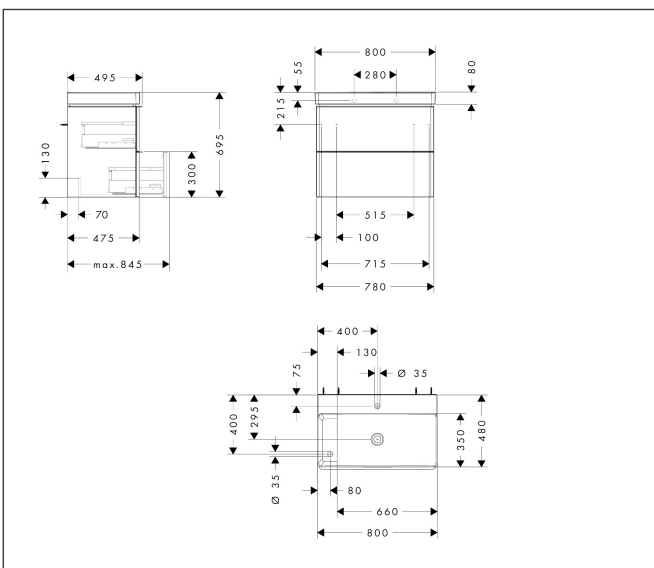

Merk	hansgrohe
Artikelnaam	Xelu Q badmeubel set Diamond Matt Grey 780/475 met 2 lades met wastafel, planchet links
Art.nr.	54378670
Oppervlakte	Oppervlak meubel: Diamond Matt Grey, Oppervlak greep: Mat zwart
Netto prijs	1.390,18 EUR

Product foto

Maat tekeningen

Kenmerken

- bestaat uit: badkamermeubel, wastafel
- zonder afvoergarnituur
- ruimtebesparende sifon moet apart worden besteld

Badkamermeubel

- aantal laden: 2 laden
- materiaal behuizing: vezelplaat van gemiddelde dichtheid (MDF)
- materiaal voorzijde: vezelplaat van gemiddelde dichtheid (MDF)
- oppervlaktemateriaal behuizing: thermofolie
- oppervlaktemateriaal voorzijde: thermofolie
- met greepstang
- materiaal grepen: aluminium
- SoftClose, voor vloeiend en zacht sluiten
- MoistureProof: duurzaam materiaal dat lang mooi blijft

wastafel

- materiaal: keramiek
- binnenhoogte wastafel: 100 mm
- glansgraad: glanzend
- met planchet links

Technologie

Merk hansgrohe
Artikelnaam **Xelu Q** badmeubel set Diamond Matt Grey 780/475 met 2 lades met wastafel, planchet links
Art.nr. 54378670
Oppervlakte Oppervlak meubel: Diamond Matt Grey, Oppervlak greep: Mat zwart
Netto prijs 1.390,18 EUR

Benodigde onderdelen

Product foto	Artikelnaam	Art.nr.	Prijs
	hansgrohe Ruimtebesparende sifon voor wastafels 50 mm	54235000	39,60