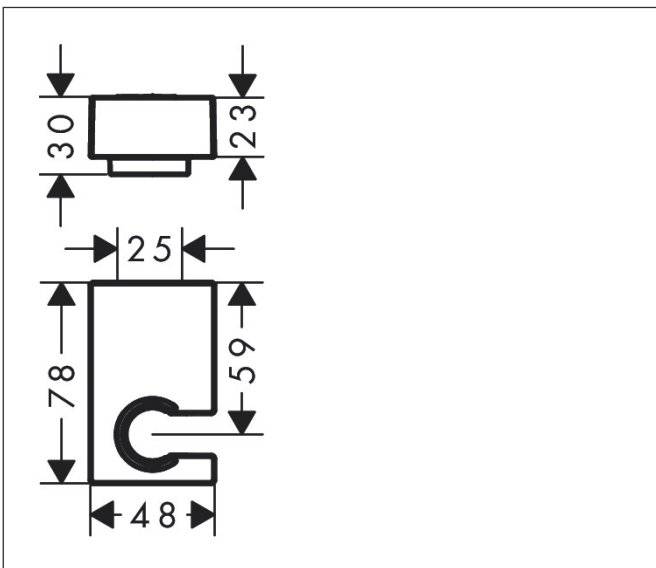

Merk hansgrohe
 Artikelnaam douchehouder
 Art.nr. 28387700
 Oppervlakte Mat wit
 Netto prijs 80,82 EUR

Product foto

Kenmerken

- vaste bevestigingspositie
- voor doucheslangen met een conische moer
- materiaal: metaal
- afmetingen: 30 x 48 x 78 mm (h x b x d)
- diameter boorgat: 6 mm
- 2 bevestigingspunten

Maat tekeningen

Merk	hansgrohe
Artikelnaam	douchehouder
Art.nr.	28387700
Oppervlakte	Mat wit
Netto prijs	80,82 EUR

Explosietekening voor bouwjaar: >07/19

Merk hansgrohe
Artikelnaam douchehouder
Art.nr. 28387700
Oppervlakte Mat wit
Netto prijs 80,82 EUR

Onderdelen voor bouwjaar: >07/19

Pos	Beschrijving	Art.nr.	Prijs
1	bevestigingsmateriaal	40915000	10,40