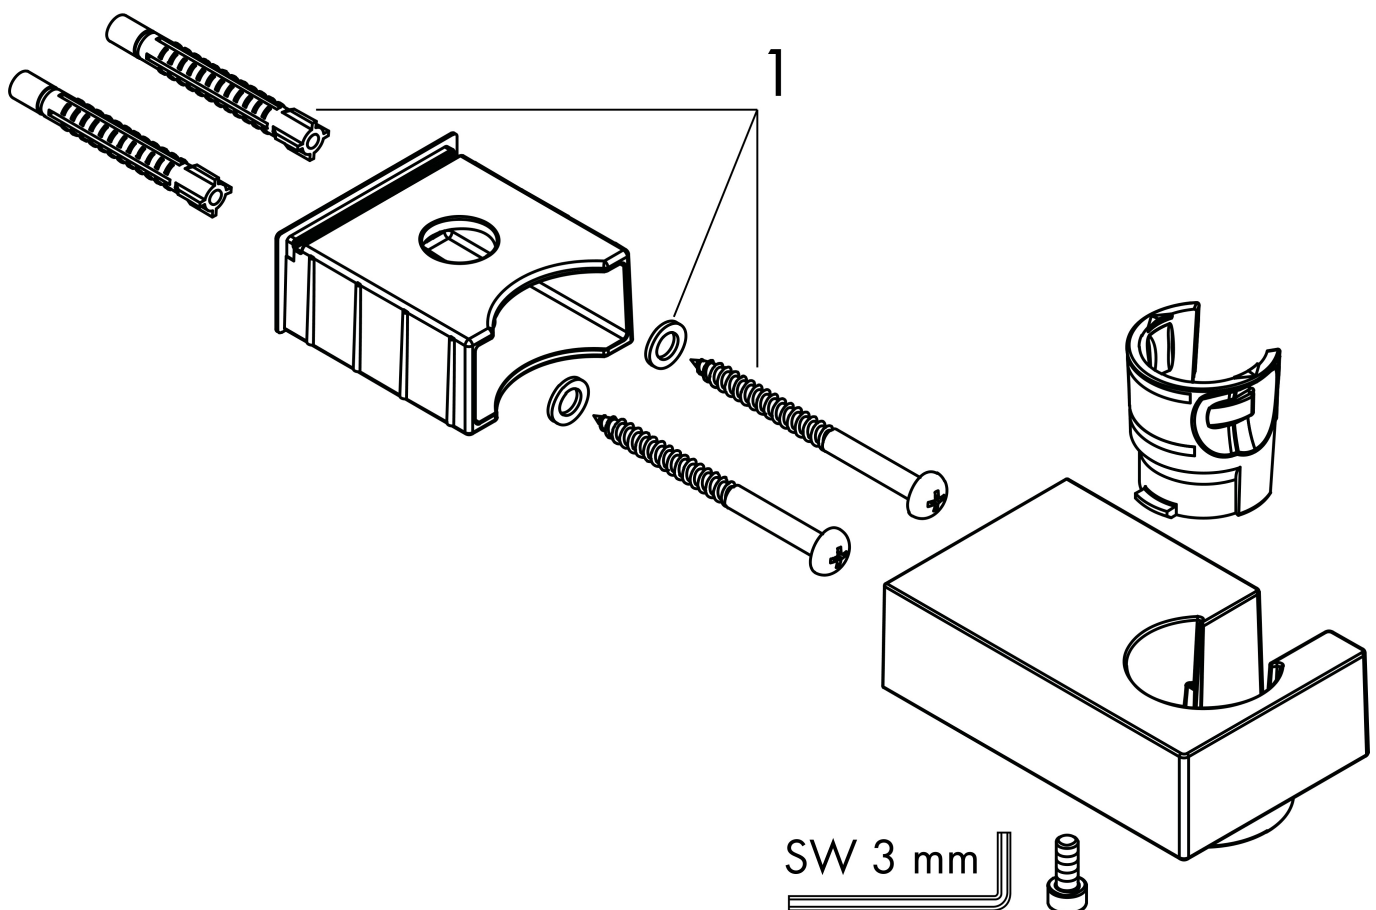

Merk hansgrohe
 Artikelnaam douchehouder
 Art.nr. 28387700
 Oppervlakte Mat wit
 Netto prijs 80,82 EUR

Product foto

Kenmerken

- vaste bevestigingspositie
- voor doucheslangen met een conische moer
- materiaal: metaal
- afmetingen: 30 x 48 x 78 mm (h x b x d)
- diameter boorgat: 6 mm
- 2 bevestigingspunten

Maat tekeningen

Merk	hansgrohe
Artikelnaam	douchehouder
Art.nr.	28387700
Oppervlakte	Mat wit
Netto prijs	80,82 EUR

Explosietekening voor bouwjaar: >07/19

Merk hansgrohe
Artikelnaam douchehouder
Art.nr. 28387700
Oppervlakte Mat wit
Netto prijs 80,82 EUR

Onderdelen voor bouwjaar: >07/19

Pos	Beschrijving	Art.nr.	Prijs
1	bevestigingsmateriaal	40915000	10,40