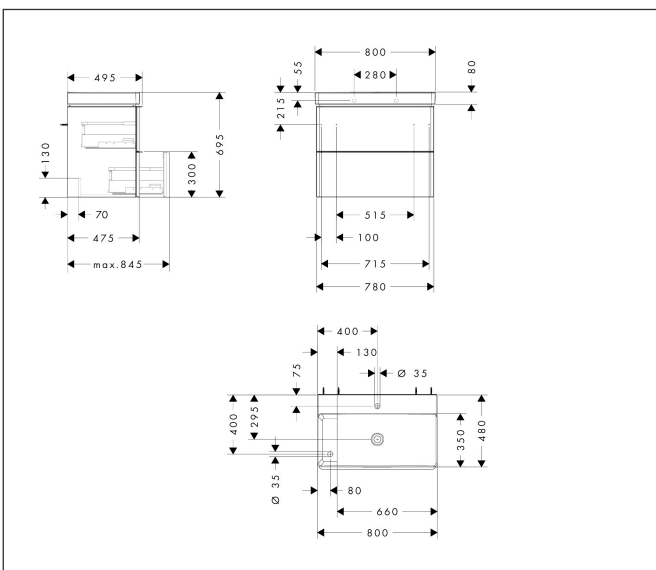

Merk	hansgrohe
Artikelnaam	<b>Xelu Q</b> badmeubel set Natural Oak 780/475 met 2 lades met wastafel, planchet links
Art.nr.	54379000
Oppervlakte	Oppervlak meubel: Natural Oak, Oppervlak greep: chroom
Netto prijs	1.390,18 EUR

## Maat tekeningen

### wastafel

- materiaal: keramiek
- binnenhoogte wastafel: 100 mm
- glansgraad: glanzend
- met planchet links

## Technologie

Merk	hansgrohe
Artikelnaam	<b>Xelu Q</b> badmeubel set Natural Oak 780/475 met 2 lades met wastafel, planchet links
Art.nr.	54379000
Oppervlakte	Oppervlak meubel: Natural Oak, Oppervlak greep: chroom
Netto prijs	1.390,18 EUR