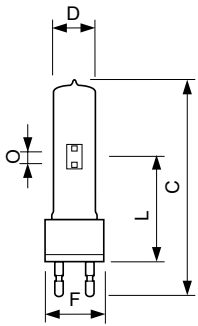

### Product gegevens

Algemene informatie		Booglengte O (nom.)	
Lampvoet	G22		10,0 mm
Gebruiksstand	UNIVERSEEL [Elke of universeel (U)]	Bedrijfs- en elektrische gegevens	
Levensduur tot 50% uitval (nom.)	800 hr	Energieverbruik	1.200 W
		Lampstroom (nom.)	13,8 A
Gegevens lichttechniek		Dimbaarheid en regelsystemen	
Kleurcode	2	Dimbaar	Nee
Lichtstroom	104.000 lm	Productgegevens	
Lichtrendement (gespec.) (nom.)	87 lm/W	Productnaam voor bestelling	MSR 1200/2.1CT/3
Kleurkwaliteit, coördinaat X (nominaal)	302	Volledige productnaam	MSR 1200/2.1CT/3
Kleurkwaliteit, coördinaat Y (nominaal)	320	Full EOC	872790091133600
Gecorreleerde kleurtemperatuur (nom)	7200 K		
Kleurweergave-index (CRI)	85		

Maatschets

Product	D (max)	O	L (min)	L (max)	L	C (max)	F
MSR 1200/2.1CT/3	40 mm	10,0 mm	84 mm	86 mm	85 mm	175 mm	53 mm

Fotometrische gegevens

Spectral Power Distribution Colour - MSR 1200/2.1CT/3