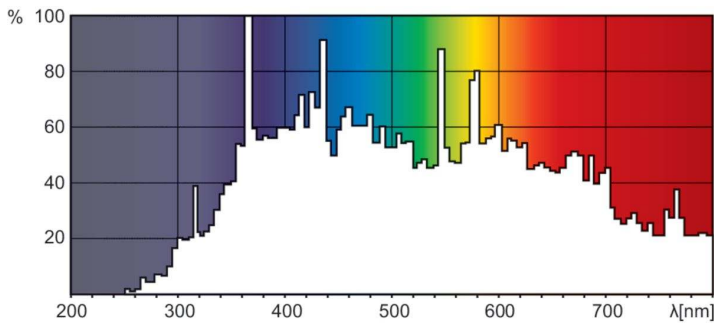

### Product gegevens

Algemene informatie		Booglengte O (nom.)	
Lampvoet	G22		10,0 mm
Gebruiksstand	UNIVERSEEL [Elke of universeel (U)]	Bedrijfs- en elektrische gegevens	
Levensduur tot 50% uitval (nom.)	800 hr	Energieverbruik	1.200 W
		Lampstroom (nom.)	13,8 A
Gegevens lichttechniek		Dimbaarheid en regelsystemen	
Kleurcode	2	Dimbaar	Nee
Lichtstroom	104.000 lm	Productgegevens	
Lichtrendement (gespec.) (nom.)	87 lm/W	Productnaam voor bestelling	MSR 1200/2.1CT/3
Kleurkwaliteit, coördinaat X (nominaal)	302	Volledige productnaam	MSR 1200/2.1CT/3
Kleurkwaliteit, coördinaat Y (nominaal)	320	Full EOC	872790091133600
Gecorreleerde kleurtemperatuur (nom)	7200 K		
Kleurweergave-index (CRI)	85		

Maatschets

Product	D (max)	O	L (min)	L (max)	L	C (max)	F
MSR 1200/2.1CT/3	40 mm	10,0 mm	84 mm	86 mm	85 mm	175 mm	53 mm

Fotometrische gegevens

Spectral Power Distribution Colour - MSR 1200/2.1CT/3