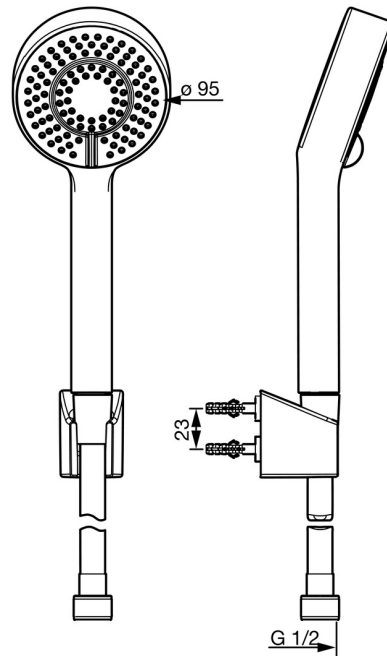

EAN: 4057304015854
static.hansa.com/4468013333

- Douche oplossingen
 - Wandmontage
 - Mat zwart
- Handdoucheset, Eco debiet control, Douchehouder, Beschermtechnologie tegen kalkaanslag, Doucheslang (1500 mm)
 - Normaal – gelijkmatige en zachte waterstroom, Verkwickend – sterke waterstroom, activeert en verfrist het lichaam, Ontspannend – zachte waterstroom, aangenaam voor het hele lichaam
 - 3-stralig

Technische gegevens

Doorstromingseigenschappen

Verlaagde doorstroomhoeveelheid bij 3 bar	9.0 l/min
Doorstroomhoeveelheid bij 3 bar	18.0 l/min
Doorstroomhoeveelheid bij 3 bar (met debietregelaar)	15.0 l/min

Technische eigenschappen

Warmwatertoevoer	max. +65°C
Werkdruk	0.5-5 bar
Aansluitmaat	G1/2
Materiaal	Composite

Voorschriften

EN-norm	EN 1112, EN 1113
---------	-------------------------